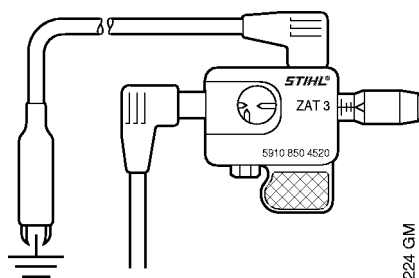

Crochet de montage

901SW221 GM

Crochet de montage

#	Numéro de pièce	Description	Quantité	Contient un ou plusieurs articles	Remarques
	5910 893 8800	Crochet de montage	1		

Appareil de contrôle ZAT 3 pour dispositif d'allumage