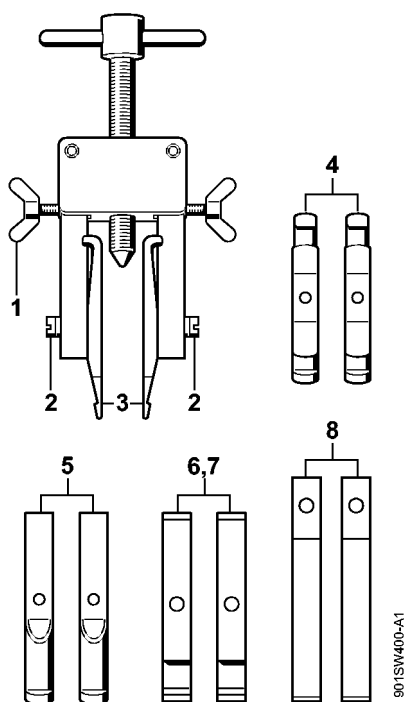

Jeu d'outil de montage côté volant magnétique

5910-GET-0121-A0

Jeu d'outil de montage côté volant magnétique

#	Numéro de pièce	Description	Quantité	Contient un ou plusieurs articles	Remarques
	5910 007 2201	Jeu d'outil de montage côté volant magnétique	1	1 - 15	
1	5910 893 8505	Broche filetée côté volant magnétique (ZS)	1		
2	5910 890 1800	Douille taraudée	1	1, 6	
3	5910 893 2101	Rondelle	1		
4	5910 893 2102	Rondelle	1		
5	5910 890 0550	Rondelle	1	6	
6	5910 967 3500	Plaque indicatrice	1		
7	5910 893 2420	Douille taraudée	1		
8	5910 893 2421	Douille taraudée	1		
9	9022 313 0740	Vis IS-M4x25-8.8	3		
10	9022 341 1190	Vis cylindrique IS-M5x72	4		
11	9307 021 0120	Rondelle 5,3	2		
12	9210 260 0700	Ecrou à six pans M5	2		
13	5910 893 1702	Douille	1		
14	5910 893 1701	Douille	1		
15	5910 893 8700	Pièce de pression	1		

Dispositif d'extraction

Dispositif d'extraction

#	Numéro de pièce	Description	Quantité	Contient un ou plusieurs articles	Remarques
	5910 890 4400	Dispositif d'extraction	1	1 - 8	
1	9157 691 0980	Vis à ailettes M5x16	2		
2	9044 319 0980	Vis cylindrique M5x16	2		
3	0000 893 3700	Griffe (avec profils No 1 + 2)	2		
4	0000 893 3706	Griffe (avec profils No 3.1 + 4)	2		
5	0000 893 3711	Griffe (avec profil No 6)	2		
6	0000 893 3703	Griffe (avec profil No 7)	2		
7	0000 893 3704	Griffe (avec profil No 8)	2		
8	0000 893 3707	Griffe (avec profil No 9)	2		