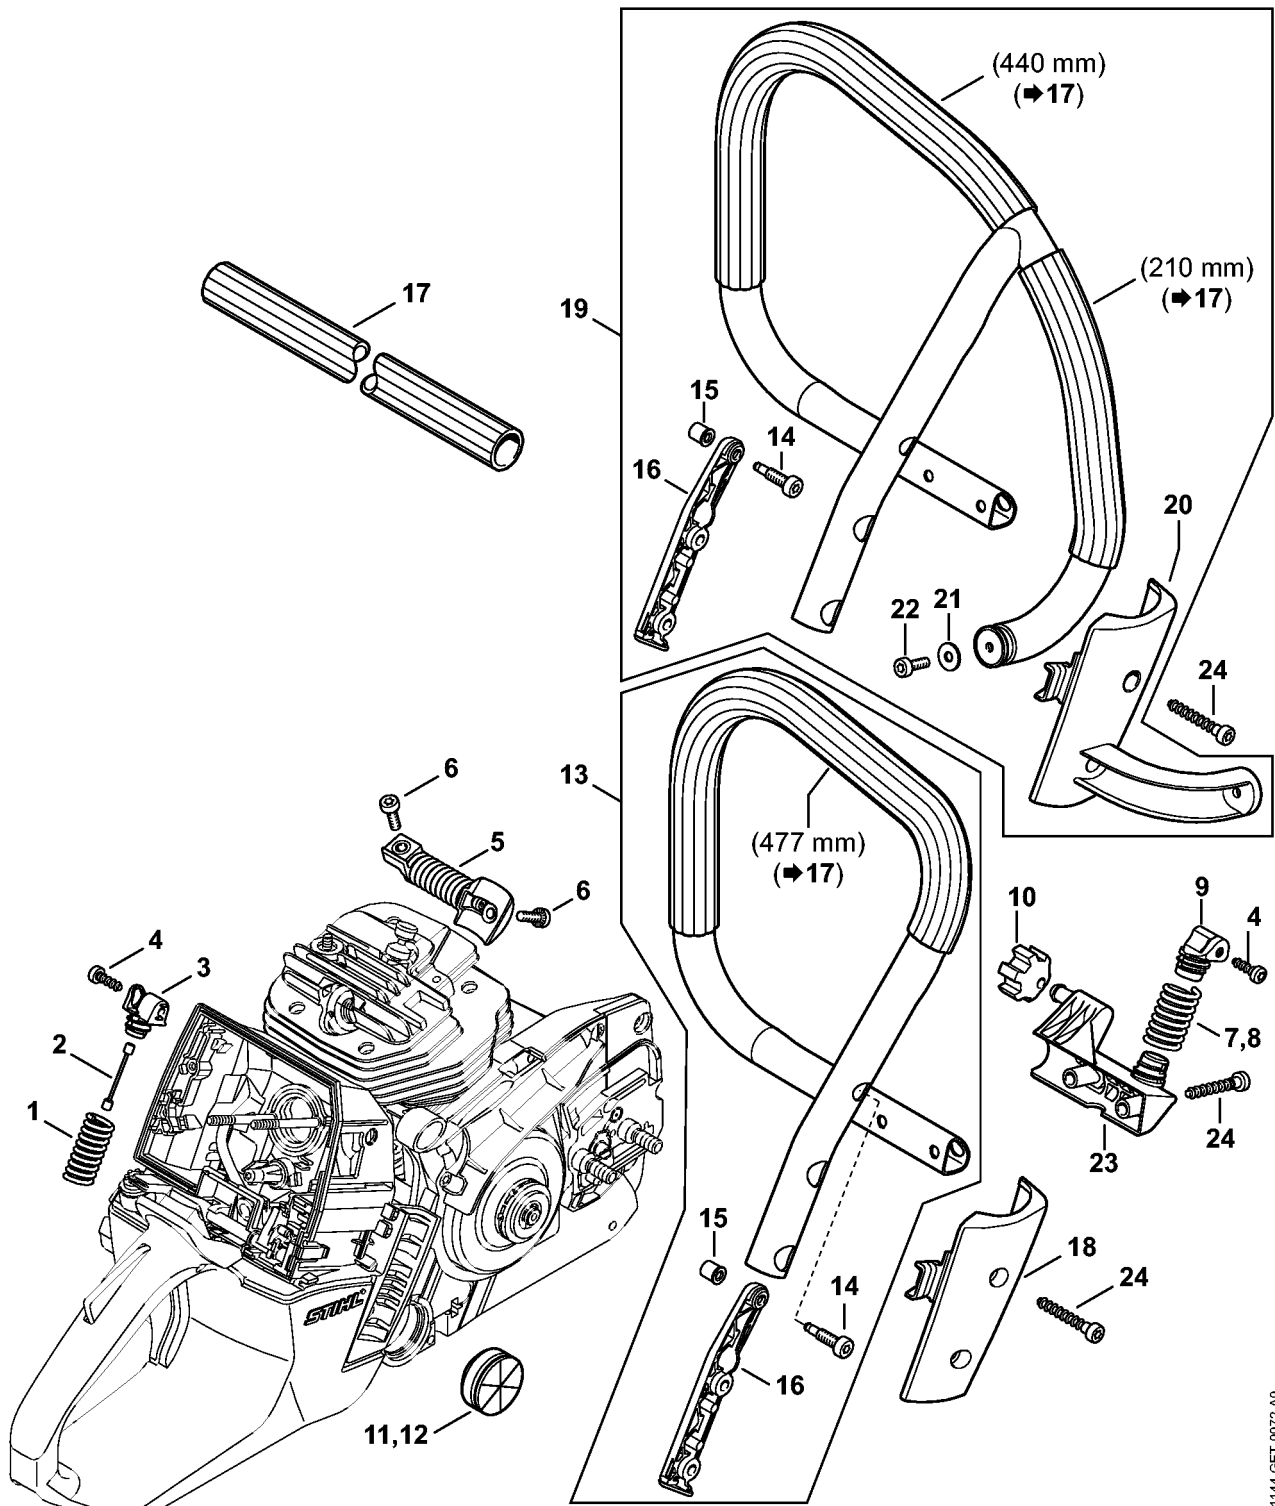

Système AV, Poignée tubulaire

1144-GET-0072-A0

Système AV, Poignée tubulaire

#	Numéro de pièce	Description	Quantité	Contient un ou plusieurs articles	Remarques
1	1144 791 3100	Ressort	1		
2	1144 790 8100	Arrêtoir	1		
3	1144 792 2901	Bouchon de palier AV	1		
4	9074 477 4130	Vis IS P5x16	2		
5	1144 790 8301	AV-Ressort	1		
6	9022 341 0983	Vis cylindrique IS-M5x16	2		
7	1144 791 3102	Ressort	1		
9	1144 792 2906	Bouchon de palier AV	1		
10	1135 791 2800	Butoir annulaire	1		
11	1138 791 5903	Butoir d'arrêt	1		
23	1144 791 1900	Crampon de tube de poignée	1		
24	9074 478 4705	Vis cylindrique IS-P6x40	4