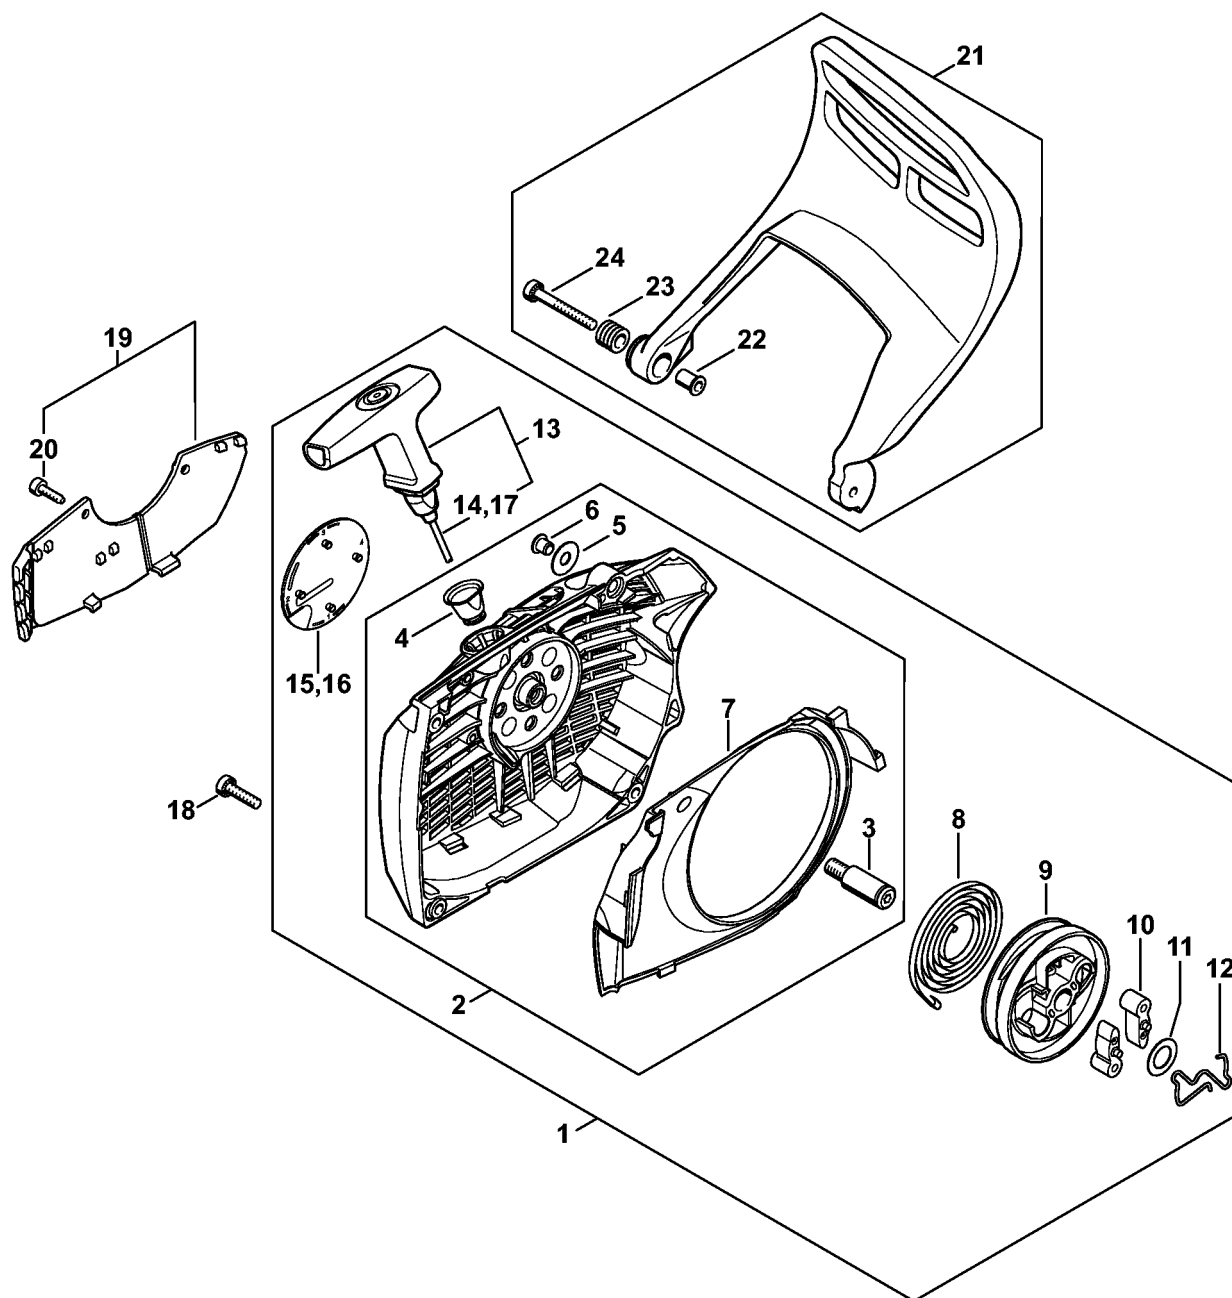

Dispositif de lancement, Protège-main

1144-GET-0025-A0

Dispositif de lancement, Protège-main

#	Numéro de pièce	Description	Quantité	Contient un ou plusieurs articles	Remarques
1	1144 080 2102	Carter de ventilateur avec lanceur	1	2 - 16	
2	1144 080 1801	Carter de ventilateur	1	3 - 7	
3	1122 084 6502	Axe	1		
4	1110 084 9102	Douille	1		
5	0000 958 0607	Rondelle	1		
6	9416 868 6530	Rivet tubulaire 6,5x0,5x6,8	1		
7	1144 084 7800	Segment	1		
8	1135 190 0600	Ressort de rappel	1		
9	1122 195 0400	Poulie à câble	1		
10	1124 195 7200	Cliquet	2		
11	1119 162 8925	Rondelle Ø 12 mm	1		
12	1124 195 3500	Ressort	1		
13	1122 190 3400	Poignée ElastoStart Ø 4,5 mm	1	14	
14	1122 190 2900	Câble de lancement Ø 4,5 mm	1		
16	1144 967 1501	Plaque matricule MS 661 C	1		
17	0000 930 2268	Câble de lancement Ø 4,5 mm / 28 pièces	1		
18	9022 371 1020	Vis cylindrique IS M5x20	3		
19	1144 080 7500	Plaque de recouvrement	1	20	
20	9022 313 0658	Vis cylindrique IS-M4x12	2		
21	1144 790 9100	Protège-main	1	22 - 24	
22	1124 792 5500	Douille	1		
23	1124 792 5505	Douille	1		
24	9022 341 1090	Vis cylindrique IS M5x40x25	1