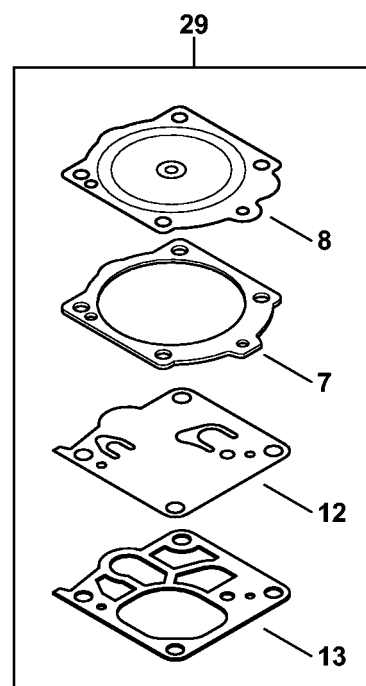

Carburateur WJ-140

1144-GET-0022-A0

Carburateur WJ-140

#	Numéro de pièce	Description	Quantité	Contient un ou plusieurs articles	Remarques
1	1144 120 0612	Carburateur WJ-140A Au-dessus du numéro de série: 184316256	1	2 - 26	
2	1110 121 5100	Pointeau d'admission	1		
3	1117 122 3005	Ressort	1		
4	1117 121 5000	Levier de réglage d'admission	1		
5	1117 121 9200	Axe	1		
6	1114 122 7400	Vis à tête ronde	1		
7	1116 129 0900	Joint	1		
8	1144 121 4700	Membrane de réglage	1		
9	1144 121 0802	Couvercle	1		
10	1121 122 7101	Vis	4		
11	1114 121 7800	Tamis	1		
12	1115 121 4800	Membrane de pompe	1		
13	1115 129 1100	Joint	1		
14	1144 122 7100	Vis	4		
15	1121 122 7102	Vis à tête ronde	1		
16	1123 122 9000	Circlip	1		
17	1117 122 9000	Circlip	1		
18	1144 121 3501	Levier de papillon	1		
19	1144 121 6601	Levier	1		
20	1144 121 0800	Couvercle	1		
21	1144 122 3000	Ressort	1		
22	1144 121 6602	Levier	1		
23	1123 122 9000	Circlip	1		
24	0000 120 5104	Electrovanne	1		
25	0000 121 2300	Crampon	1