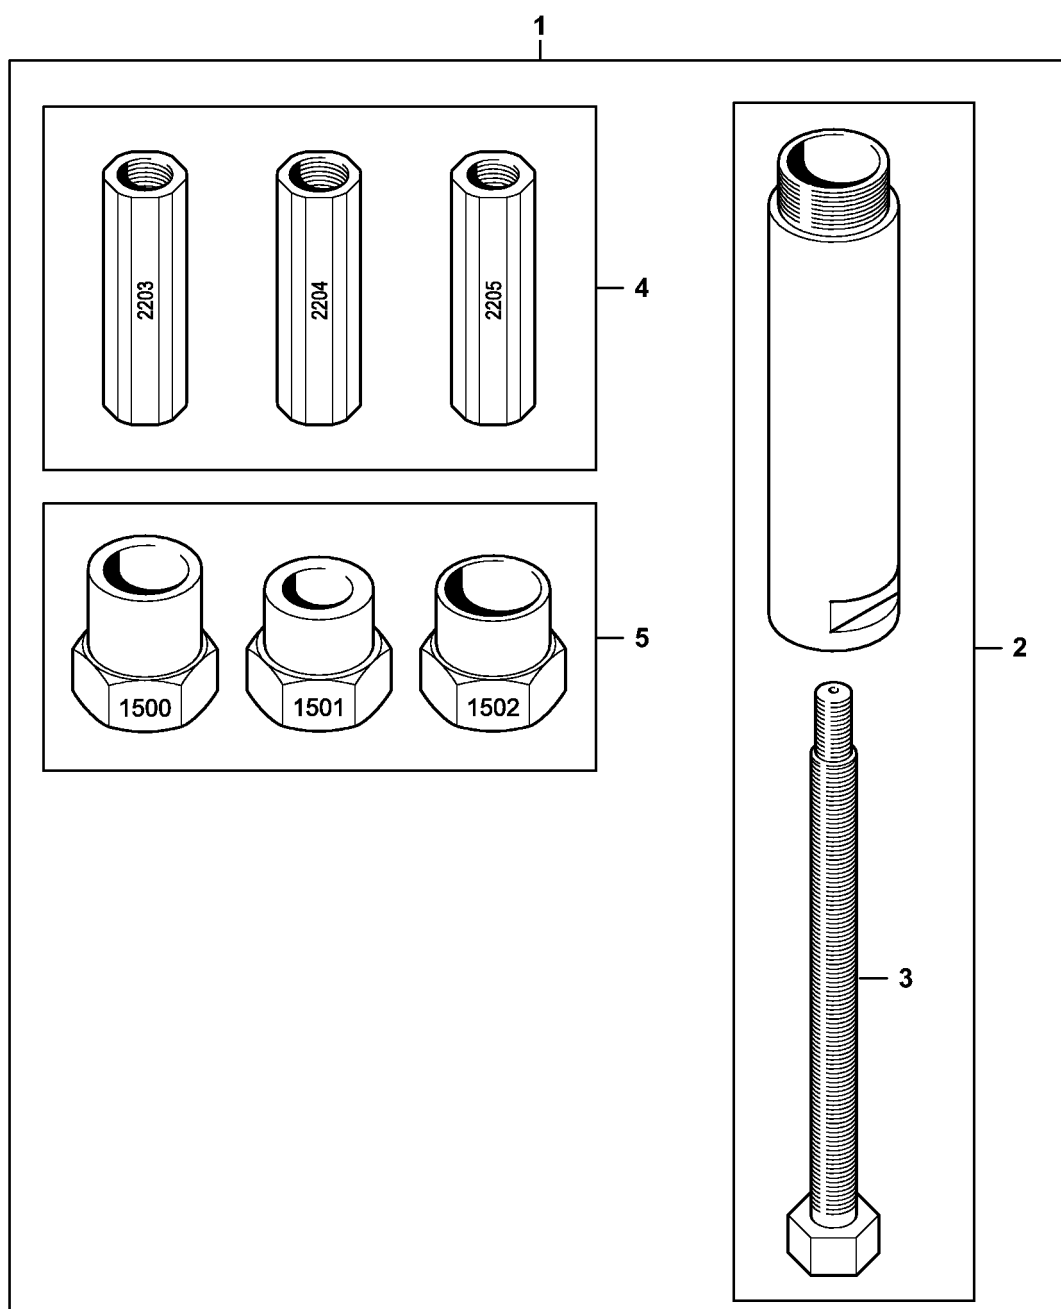

Outil de montage AS

9510-GET-0129-A0

Outil de montage AS

#	Numéro de pièce	Description	Quantité	Contient un ou plusieurs articles	Remarques
1	5910 850 5220	Outil de montage AS	1	2 - 5	http://stihl.com/sxyRs8
2	5910 890 8401	Broche AS	1	3	
3	5910 893 8503	Broche M8x1-LH AS	1		
4	5910 007 1009	Jeu de douilles filetées AS	1		
5	5910 007 1007	Jeu d'adaptateurs AS	1