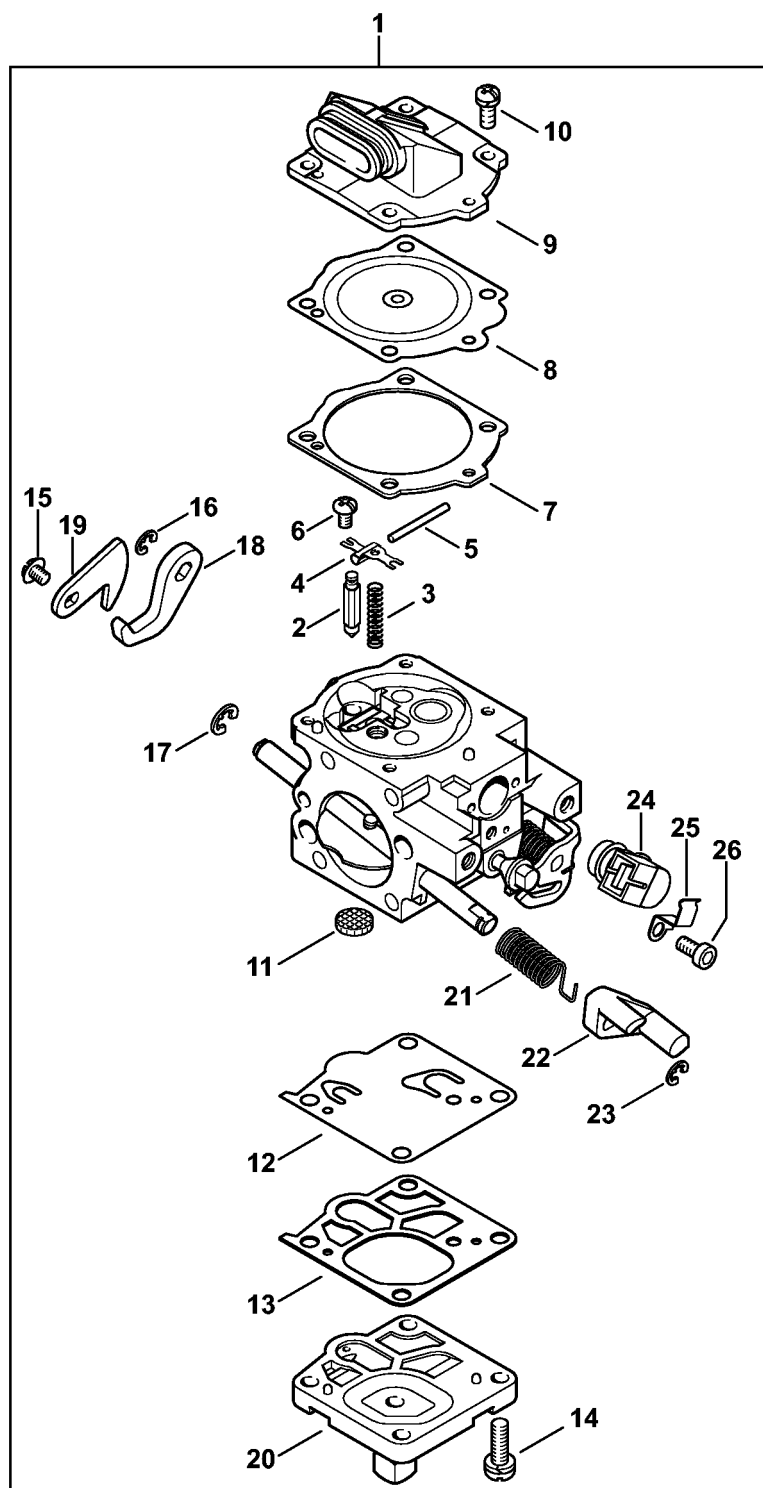

Carburateur WJ-140

1144-GET-0022-A0

Carburateur WJ-140

#	Numéro de pièce	Description	Quantité	Contient un ou plusieurs articles	Remarques
1	1144 120 0612	Carburateur WJ-140A Au-dessus du numéro de série: 184316256	1	2 - 26	
2	1110 121 5100	Pointeau d'admission	1		
3	1117 122 3005	Ressort	1		
4	1117 121 5000	Levier de réglage d'admission	1		
5	1117 121 9200	Axe	1		
6	1114 122 7400	Vis à tête ronde	1		
7	1116 129 0900	Joint	1		
8	1144 121 4700	Membrane de réglage	1		
9	1144 121 0802	Couvercle	1		
10	1121 122 7101	Vis	4		
11	1114 121 7800	Tamis	1		
12	1115 121 4800	Membrane de pompe	1		
13	1115 129 1100	Joint	1		
14	1144 122 7100	Vis	4		
15	1121 122 7102	Vis à tête ronde	1		
16	1123 122 9000	Circlip	1		
17	1117 122 9000	Circlip	1		
18	1144 121 3501	Levier de papillon	1		
19	1144 121 6601	Levier	1		
20	1144 121 0800	Couvercle	1		
21	1144 122 3000	Ressort	1		
22	1144 121 6602	Levier	1		
23	1123 122 9000	Circlip	1		
24	0000 120 5104	Electrovanne	1		
25	0000 121 2300	Crampon	1