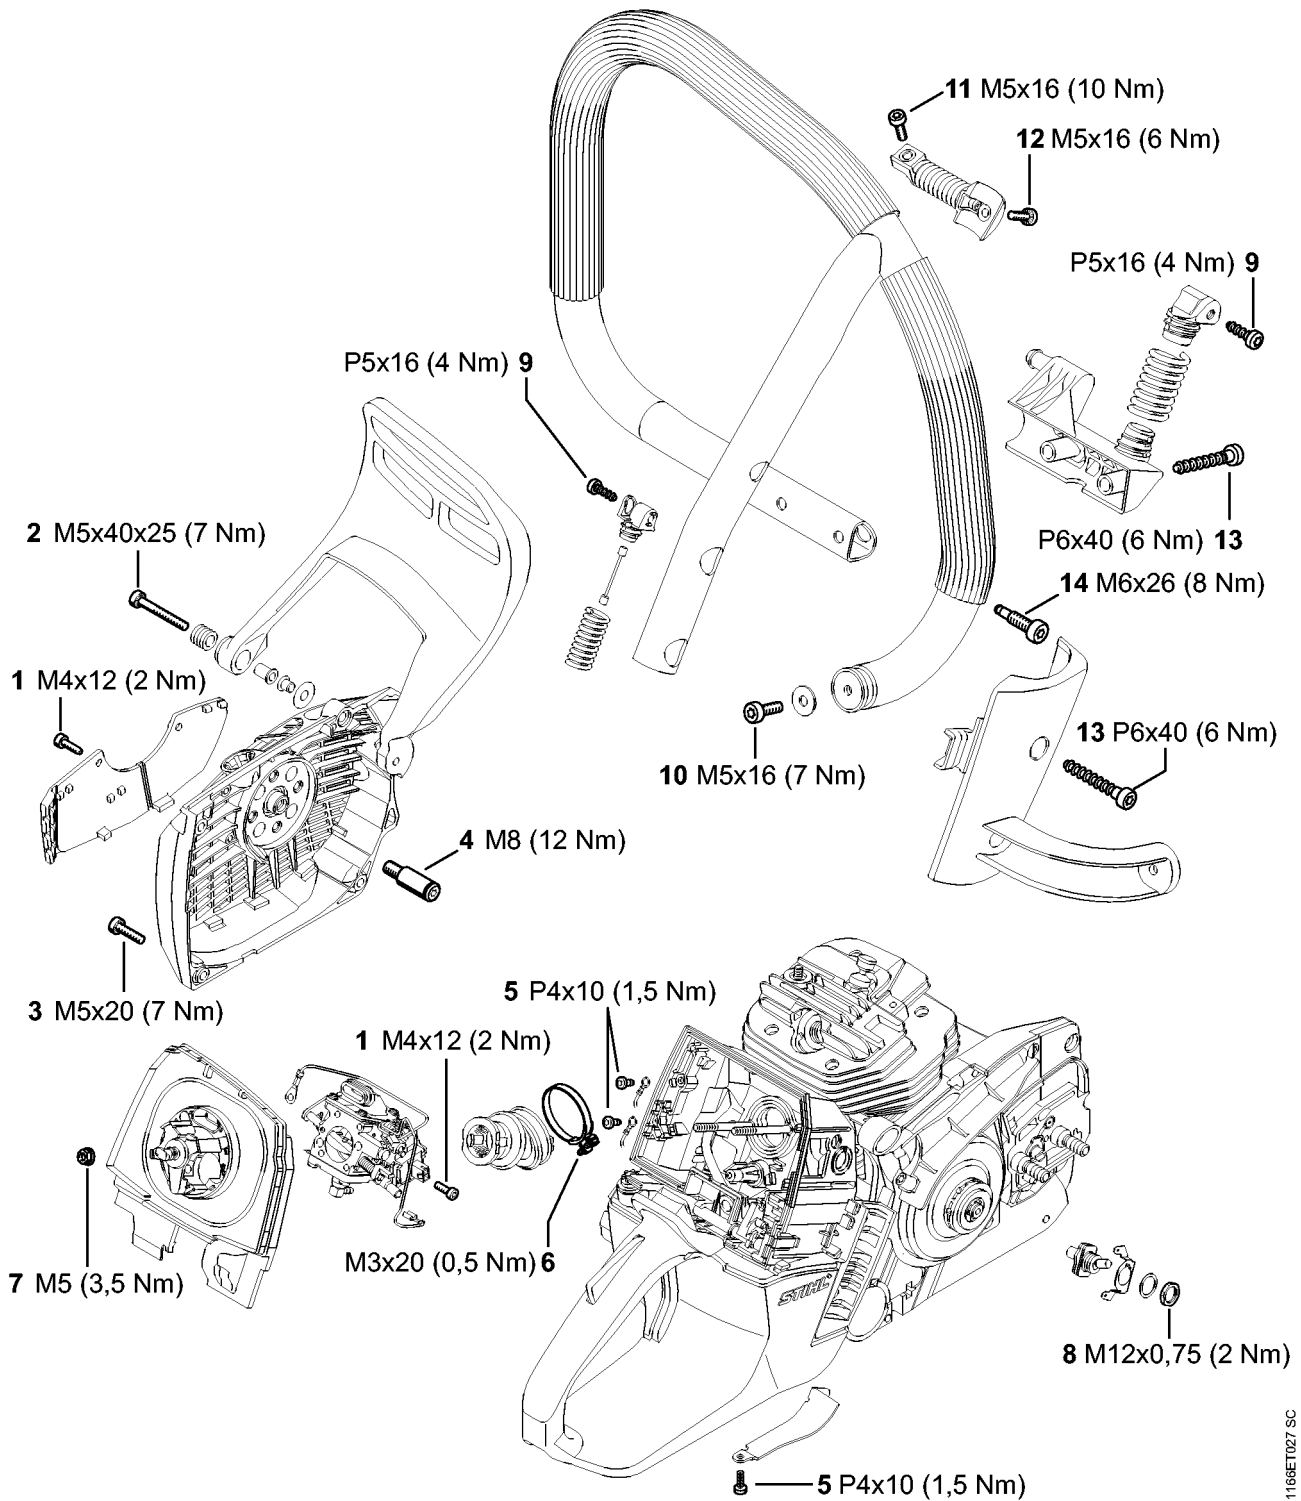

Couples de serrage

1168ET1027 SC

Couples de serrage

#	Numéro de pièce	Description	Quantité	Contient un ou plusieurs articles	Remarques
1	9022 313 0658	Vis cylindrique IS-M4x12	4		garnie de microcapsules d'agent de blocage de filetage
2	9022 341 1090	Vis cylindrique IS M5x40x25	1		À denture indesserrable
3	9022 371 1020	Vis cylindrique IS M5x20	3		À denture indesserrable
4	1122 084 6502	Axe	1		garnie de microcapsules d'agent de blocage de filetage
5	9074 478 2970	Vis cylindrique IS-P4x10	3		
6	9771 021 2620	Collier de serrage Ø 36x5	1		
7	9216 261 0700	Ecrou à six pans M5	2		
8	1128 432 2200	Écrou à six pans	1		
9	9074 477 4130	Vis IS P5x16	2		
10	9022 341 0980	Vis cylindrique IS M5x16	1		À denture indesserrable
11	9022 341 0983	Vis cylindrique IS-M5x16	1		Garnie de microcapsules d'agent de blocage de filetage, à denture indesserrable
12	9022 341 0983	Vis cylindrique IS-M5x16	1		Garnie de microcapsules d'agent de blocage de filetage, à denture indesserrable
13	9074 478 4705	Vis cylindrique IS-P6x40	4