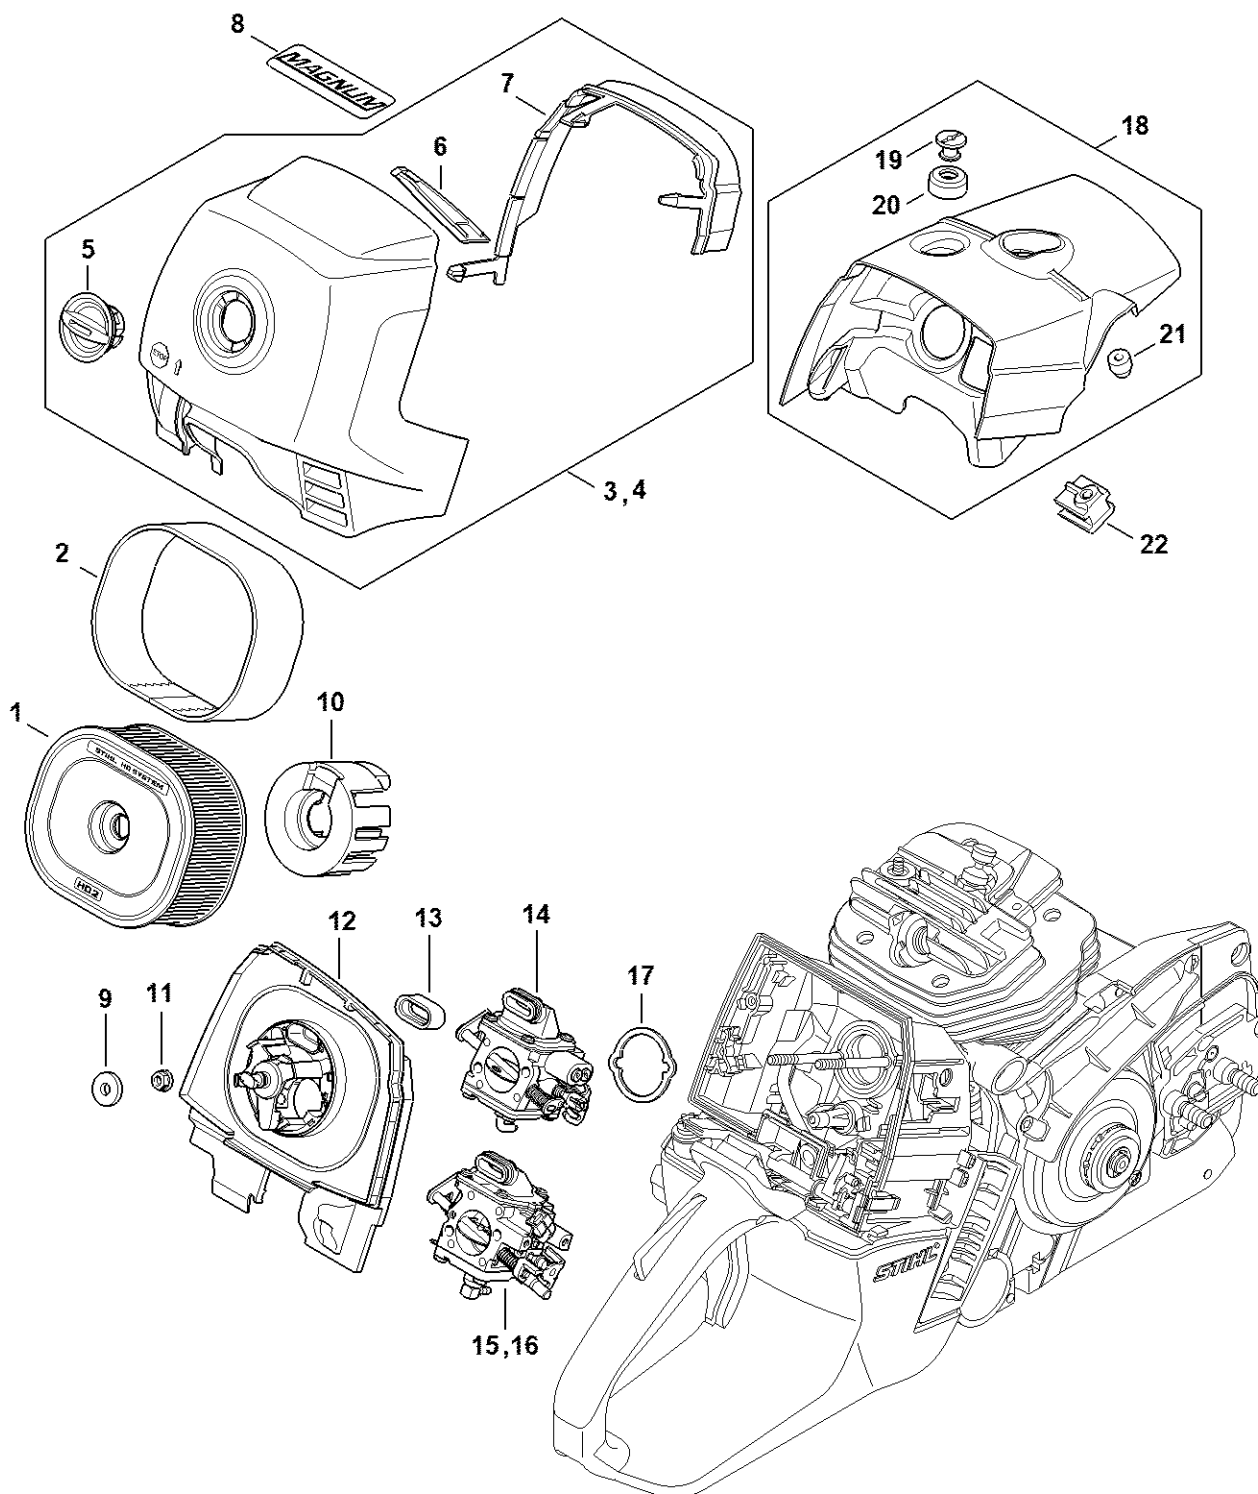

Filtre à air, Capot

1144-GET-0095-A0

Filtre à air, Capot

#	Numéro de pièce	Description	Quantité	Contient un ou plusieurs articles	Remarques
1	1144 140 4402	Filtre à air HD2	1		
2	0000 141 0602	Préfiltre	1		
4	1144 140 1010	Couvercle de filtre	1	5 - 7	
5	1144 141 2300	Verrou	1		
6	1144 141 4000	Poussoir	1		
7	1144 141 6300	Défecteur d'air	1		
8	0000 967 1593	Plaque matricule Magnum	1		
9	1144 129 0900	Joint	1		
10	1144 121 6900	Chicane	1		
11	9216 261 0700	Ecrou à six pans M5	2		
12	1144 140 1200	Socle de filtre	1		
13	1124 121 9100	Manchon	1		
15	1144 120 0612	Carburateur WJ-140A Au-dessus du numéro de série: 184316256	1		
16	1144 120 0614	Carburateur WJ-143A	1		
17	1128 121 8600	Rondelle	1		
18	1144 080 1600	Capot	1	19 - 21	
19	0000 084 7000	Écrou à fente	1		
20	0000 084 6900	Pièce isolante	1		
21	1121 084 7100	Capuchon	1		
22	1135 028 1001	Douille	1