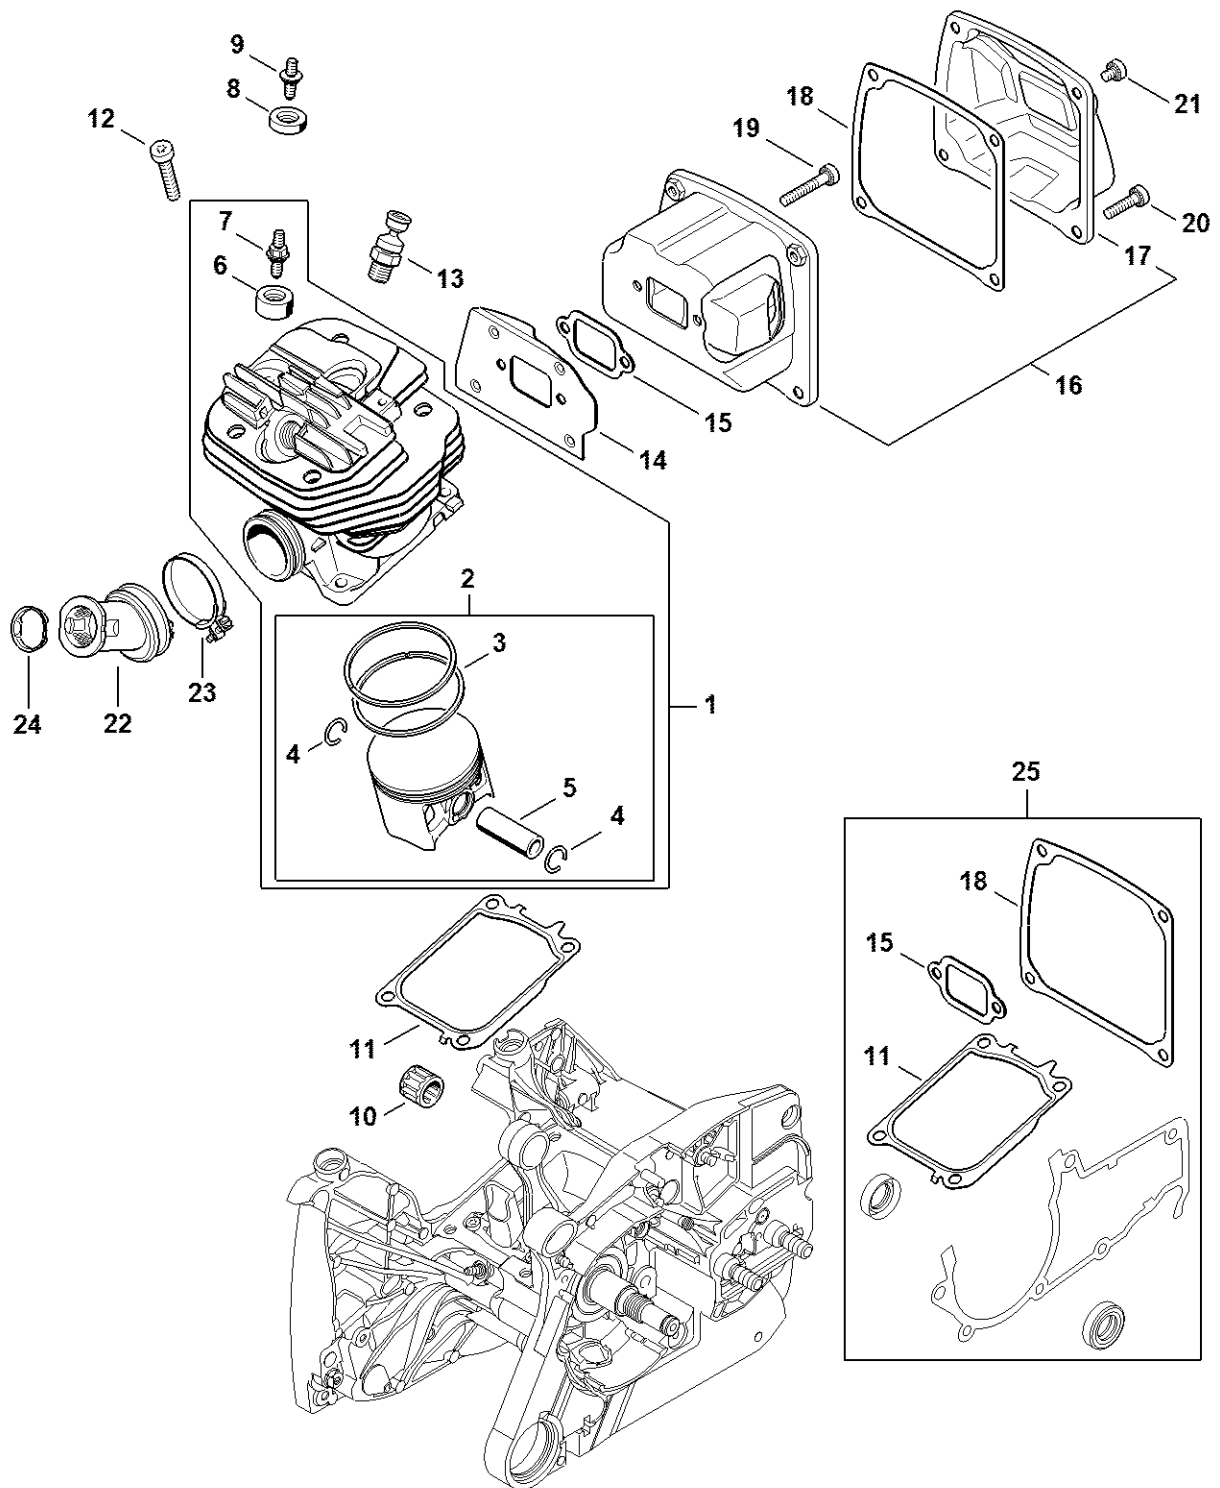

Cylindre, Silencieux

1144-GET-0096-A0

Cylindre, Silencieux

#	Numéro de pièce	Description	Quantité	Contient un ou plusieurs articles	Remarques
1	1144 020 1202	Cylindre avec piston Ø 56 mm	1	2 - 7	
2	1144 030 2001	Piston Ø 56 mm	1	3 - 5	
3	1144 034 3002	Segment de piston Ø 56x1,2 mm	2		
4	9463 650 1200	Jonc d'arrêt 12x1	2		
5	1144 034 1500	Axe de piston 12x8x35	1		
6	1144 028 1000	Douille	1		
7	0000 953 0811	Goujon fileté M5	1		
8	1135 028 1002	Douille	1		
9	0000 953 0810	Goujon fileté M5	1		
10	9512 003 3286	Cage à aiguilles 12x17x14,4	1		
11	1144 029 2300	Joint de cylindre	1		
12	9022 341 1370	Vis cylindrique IS M6x30	4		
13	1124 020 9401	Soupape de décompression	1		
14	1144 141 3200	Tôle de refroidissement	1		
15	1144 149 0600	Joint de silencieux	1		
16	1144 140 0600	Silencieux	1	17	
17	1144 145 0800	Couvercle de sortie	1		
18	1144 149 0500	Joint	1		
19	9022 373 1070	Vis cylindrique IS-M5x30	2		
20	9022 399 1020	Vis cylindrique IS-M5x20	2		
21	9022 341 0911	Vis cylindrique IS-M5x6	2		
22	1144 141 2202	Coude	1		
23	9771 021 2621	Collier de serrage Ø 36x5	1		
24	1122 141 1805	Douille	1		
25	1144 007 1601	Jeu de joints	1	11, 15, 18