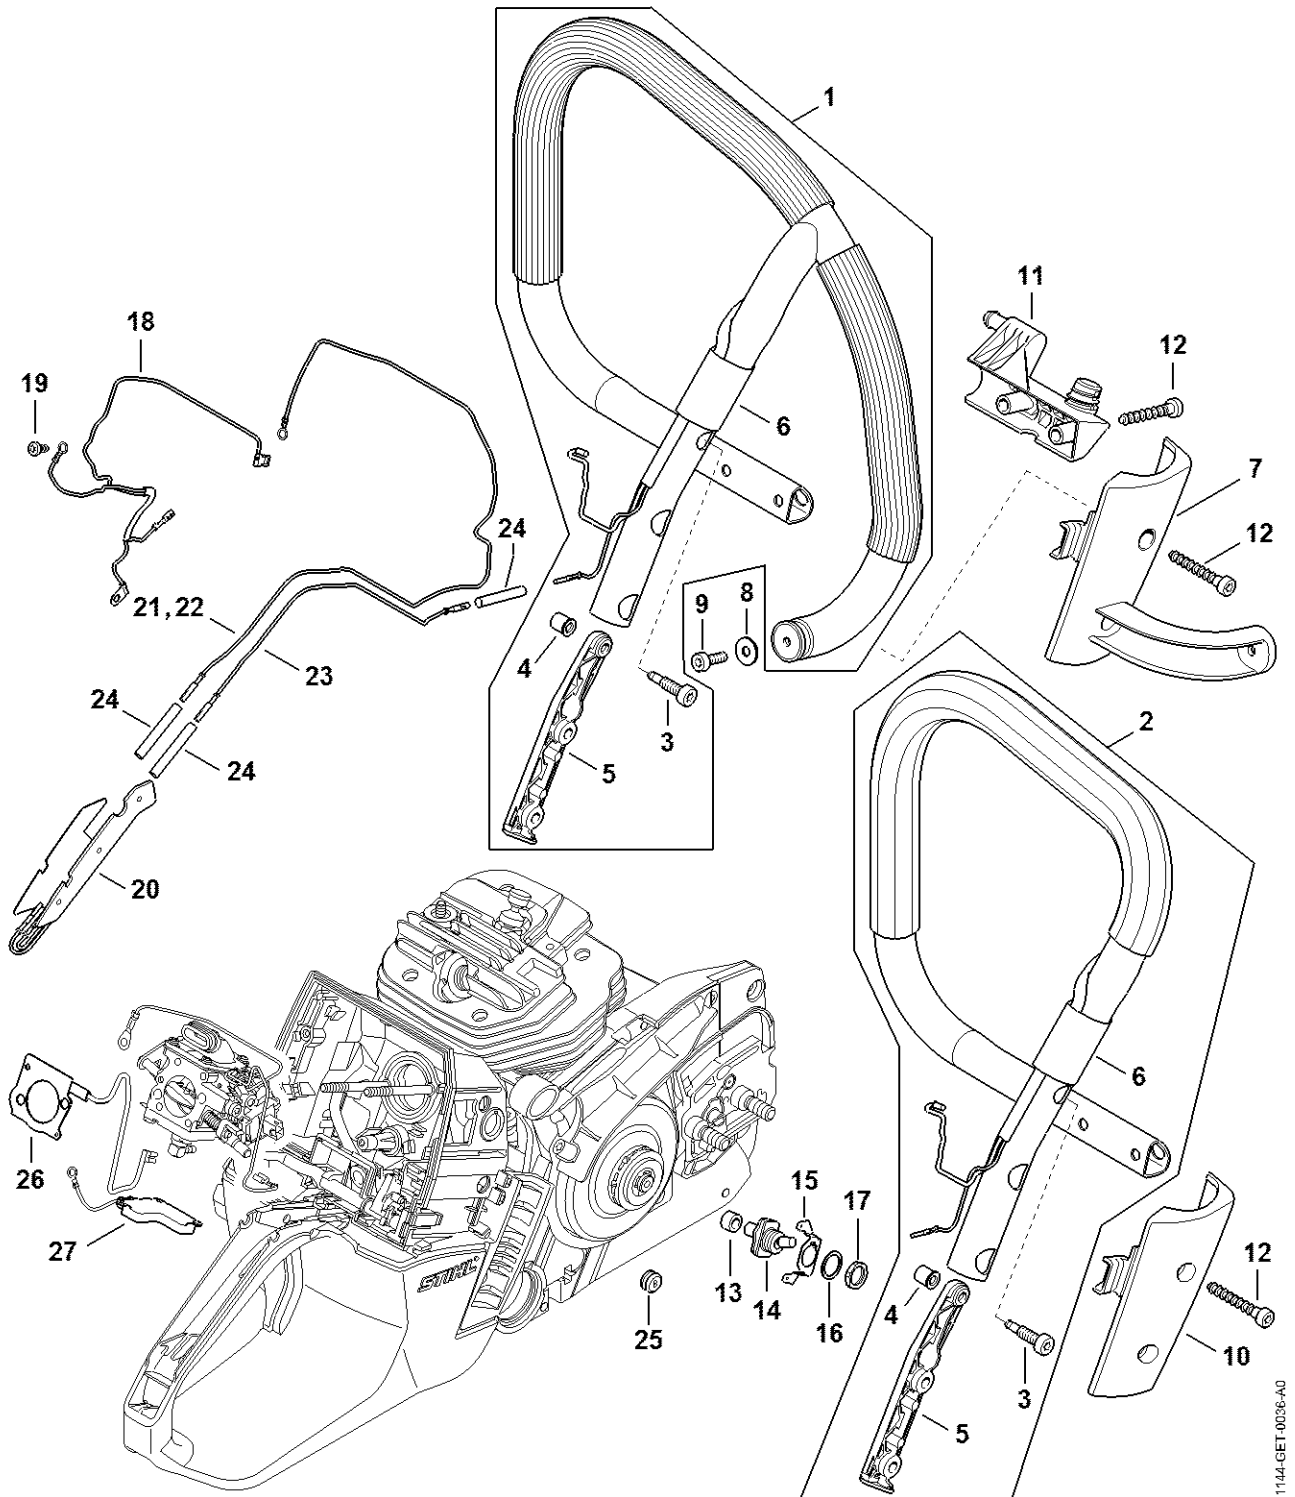

Chauffage

1144-GET-0036-A0

Chauffage

#	Numéro de pièce	Description	Quantité	Contient un ou plusieurs articles	Remarques
2	1144 790 1721	Poignée tubulaire	1	3 - 6	
3	1141 791 6100	Vis à embase	1		
4	0000 791 7904	Douille	1		
5	1144 791 5100	Insert de poignée tubulaire	1		
6	0000 937 4048	Tuyau	1		
10	1144 791 7500	Recouvrement	1		
11	1144 791 1900	Crampon de tube de poignée	1		
12	9074 478 4705	Vis cylindrique IS-P6x40	4		
13	1138 448 1202	Attache de câble	1		
14	1138 430 0502	Commutateur	1		
15	1144 431 2700	Distributeur enfichable	1		
16	0000 958 1511	Rondelle	1		
17	1128 432 2200	Écrou à six pans	1		
18	1144 440 3022	Faisceau de câbles	1		
19	9074 478 2970	Vis cylindrique IS-P4x10	1		
20	1140 430 6003	Élément chauffant	1		
21	1144 440 1922	Câble	1		
22	1144 440 1920	Câble	1		
23	1144 440 1921	Câble	1		
24	1121 442 0402	Gaine isolante 35 mm	3		
25	0000 989 0808	Douille de protection	1