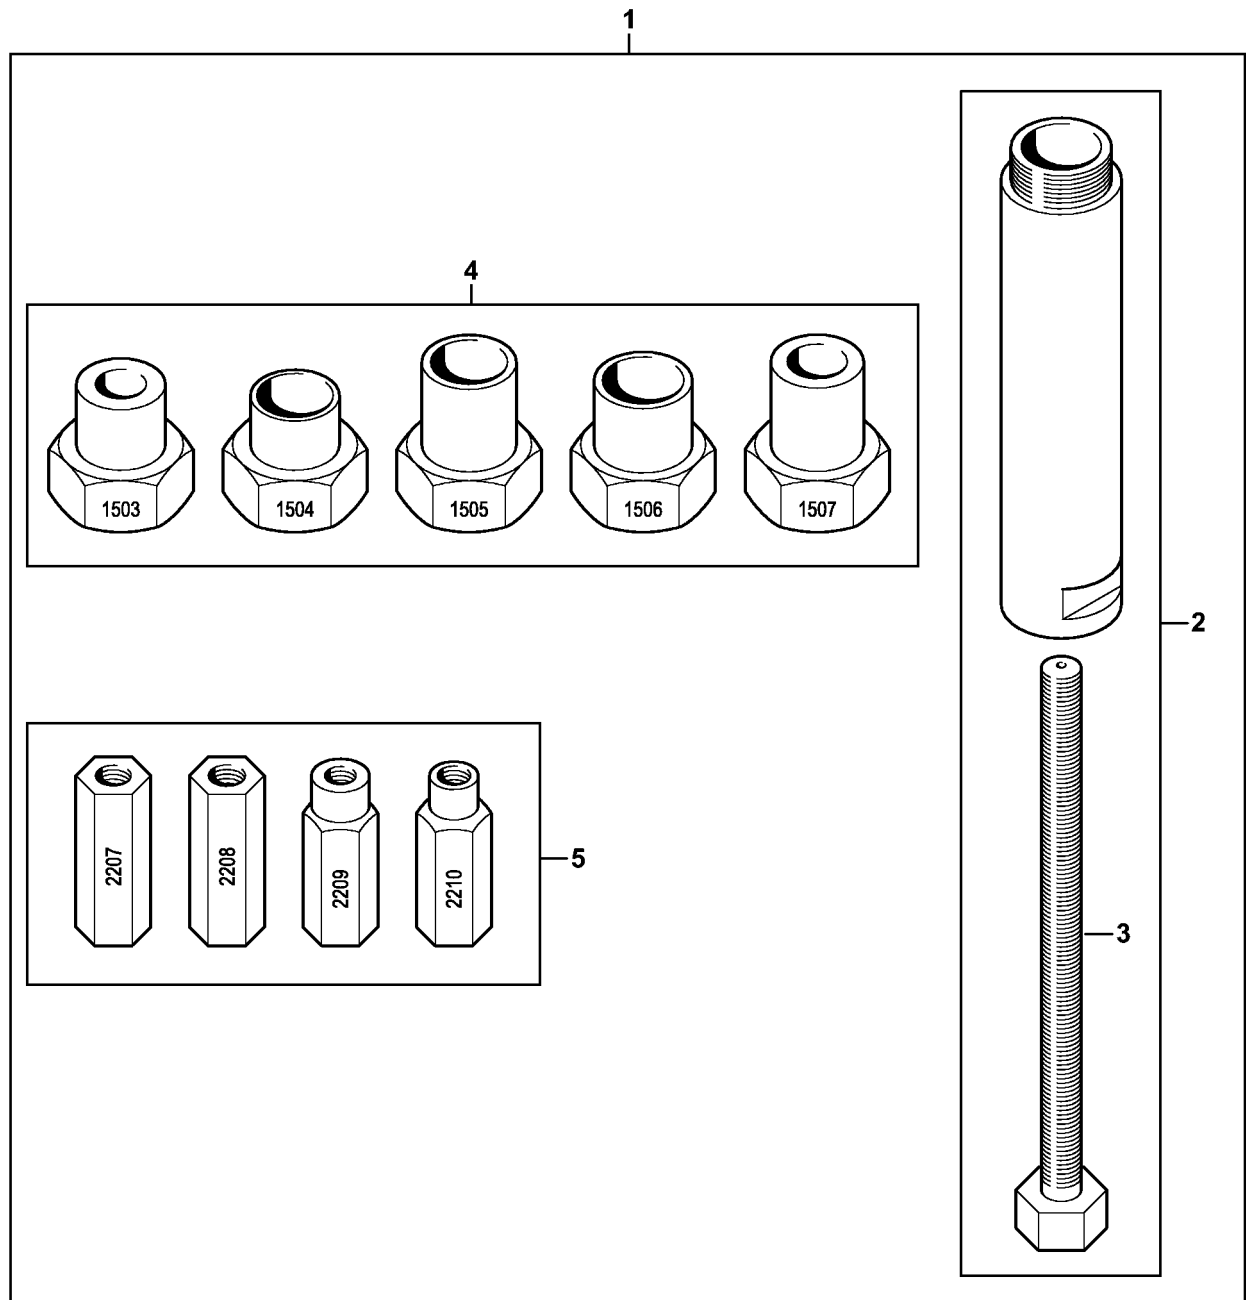

Outil de montage LS

9510-GET-0130-A0

Outil de montage LS

#	Numéro de pièce	Description	Quantité	Contient un ou plusieurs articles	Remarques
1	5910 850 5221	Outil de montage LS	1	2 - 5	http://stihl.com/sxyRs8
2	5910 890 8402	Broche LS	1	3	
3	5910 893 8504	Broche M8x1 LS	1		
4	5910 007 1008	Jeu d'adaptateurs LS	1		
5	5910 007 1010	Jeu de douilles filetées LS	1