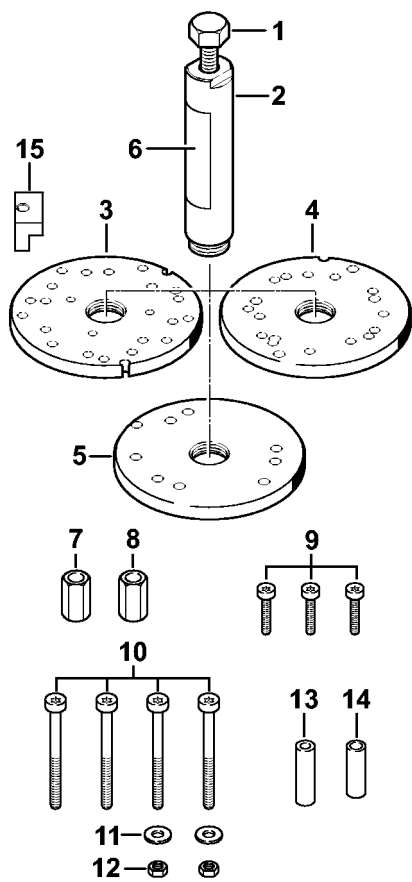

Chevalet de montage

9015W363 SC

Chevalet de montage

#	Numéro de pièce	Description	Quantité	Contient un ou plusieurs articles	Remarques
	5910 890 3101	Support de montage	1	1 - 6	
1	5910 850 1651	Support	1		
2	9045 319 2390	Vis cylindrique M10x25	2		
3	5910 850 2100	Plateau de fixation	1	4 - 6	
4	9008 319 2930	Vis à six pans M12x20	2		
5	5910 890 1901	Levier de serrage	1		
6	9455 621 0850	Circlip 10x1	1		

Jeu d'outil de montage côté volant magnétique

5910-GET-0121-A0

Jeu d'outil de montage côté volant magnétique

#	Numéro de pièce	Description	Quantité	Contient un ou plusieurs articles	Remarques
	5910 007 2201	Jeu d'outil de montage côté volant magnétique	1	1 - 15	
1	5910 893 8505	Broche filetée côté volant magnétique (ZS)	1		
2	5910 890 1800	Douille taraudée	1	1, 6	
3	5910 893 2101	Rondelle	1		
4	5910 893 2102	Rondelle	1		
5	5910 890 0550	Rondelle	1	6	
6	5910 967 3500	Plaque indicatrice	1		
7	5910 893 2420	Douille taraudée	1		
8	5910 893 2421	Douille taraudée	1		
9	9022 313 0740	Vis IS-M4x25-8.8	3		
10	9022 341 1190	Vis cylindrique IS-M5x72	4		
11	9307 021 0120	Rondelle 5,3	2		
12	9210 260 0700	Ecrou à six pans M5	2		
13	5910 893 1702	Douille	1		
14	5910 893 1701	Douille	1		
15	5910 893 8700	Pièce de pression	1		

Dispositif d'extraction

Dispositif d'extraction

#	Numéro de pièce	Description	Quantité	Contient un ou plusieurs articles	Remarques
	5910 890 4400	Dispositif d'extraction	1	1 - 8	
1	9157 691 0980	Vis à ailettes M5x16	2		
2	9044 319 0980	Vis cylindrique M5x16	2		
3	0000 893 3700	Griffe (avec profils No 1 + 2)	2		
4	0000 893 3706	Griffe (avec profils No 3.1 + 4)	2		
5	0000 893 3711	Griffe (avec profil No 6)	2		
6	0000 893 3703	Griffe (avec profil No 7)	2		
7	0000 893 3704	Griffe (avec profil No 8)	2		
8	0000 893 3707	Griffe (avec profil No 9)	2		