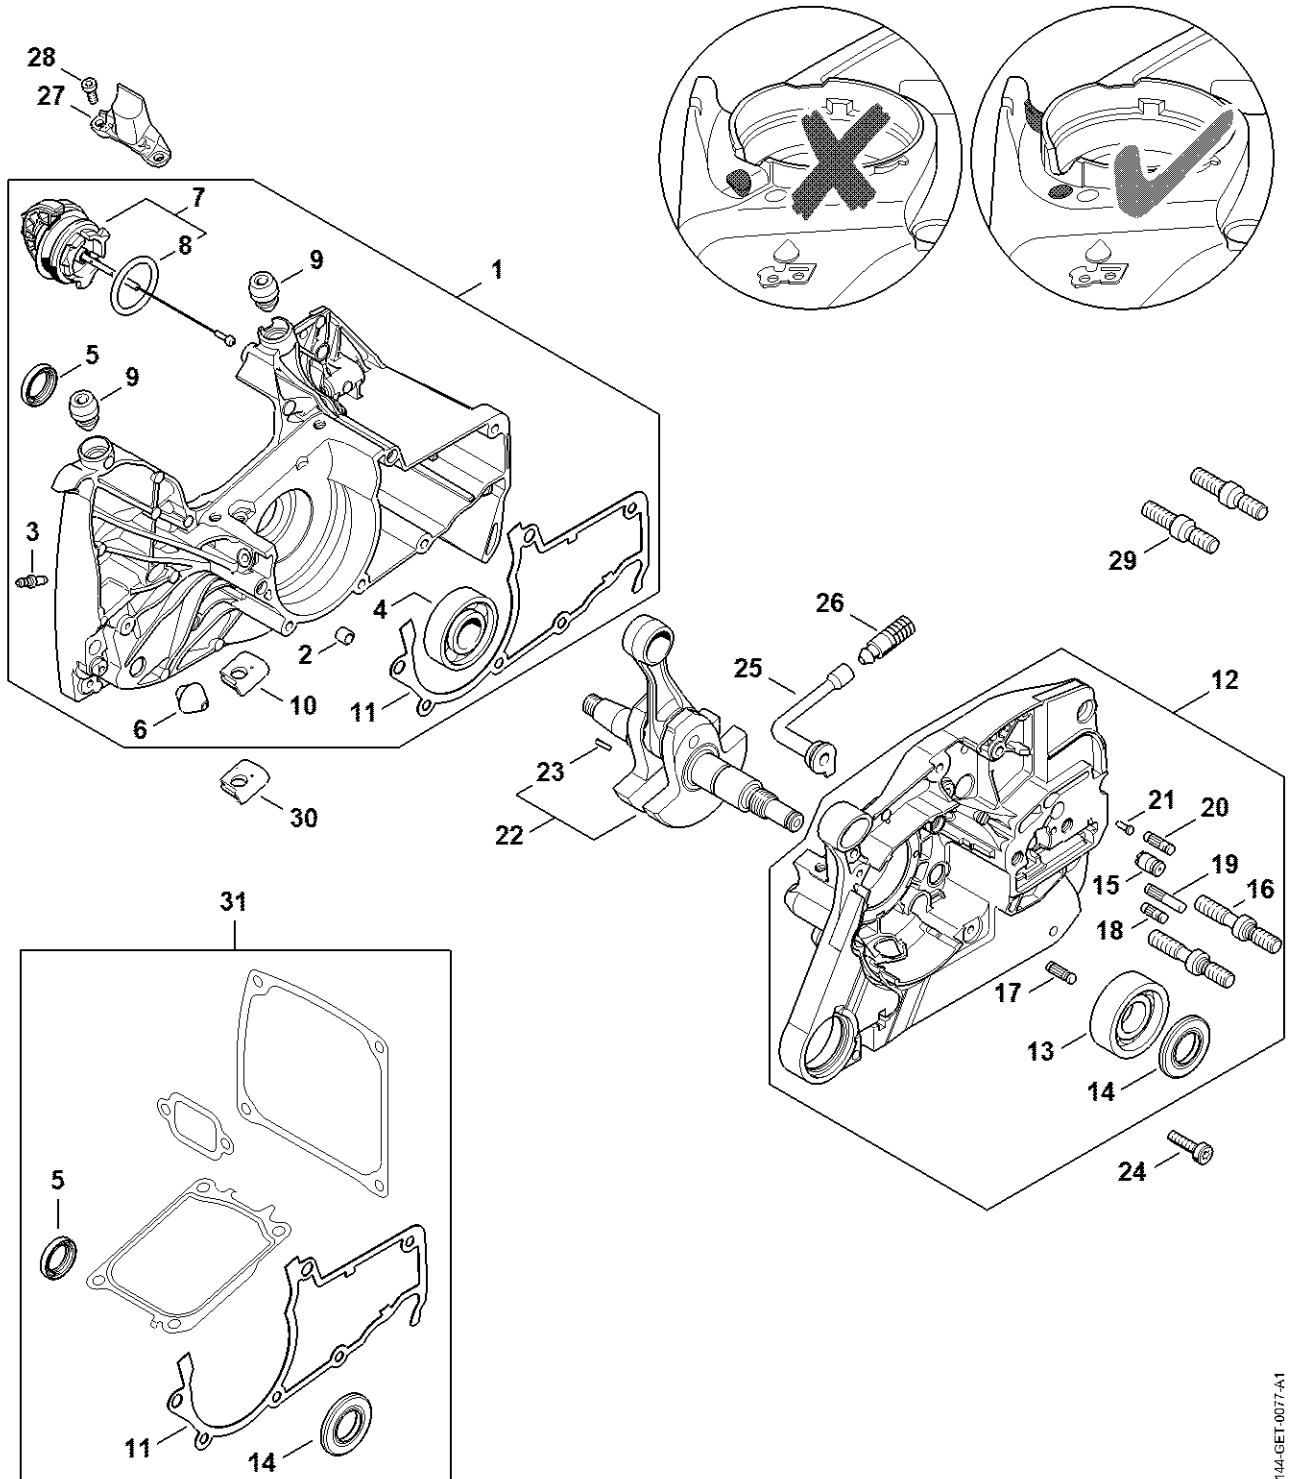

Carter de vilebrequin #188163090

1144-GET-0077-A1

Carter de vilebrequin #188163090

#	Numéro de pièce	Description	Quantité	Contient un ou plusieurs articles	Remarques
1	1144 020 2604	Demi-carter de vilebrequin côté ventilateur	1	2 - 11	
2	0000 988 8600	Douille	2		
3	0000 988 5211	Manchon	1		
4	9503 003 6677	Roulement rainuré à billes 6203	1		
5	9640 003 1561	Bague d'étanchéité-BS15x22x4	1		
6	1133 791 5900	Butoir d'arrêt	1		
7	0000 350 0533	Bouchon de réservoir	1	8	
8	9645 948 7734	Joint torique 25x3,5	1		
9	1147 080 1701	Douille	2		
10	1144 084 7401	Douille	1		
11	1144 029 0501	Joint	1		
12	1144 020 2924	Demi-carter de vilebrequin AS	1	13 - 21	
13	9523 003 4556	Roulement rainuré à billes 17x41x14	1		
14	9640 003 1851	Bague d'étanchéité DIN3760-BS17x32,9x3,6	1		
15	1128 640 9100	Soupape	1		
16	0000 664 2417	Vis à embase M8	2		
17	1120 162 5200	Boulon	1		
18	1128 162 5200	Boulon	1		
19	1121 162 5205	Boulon	1		
20	1121 162 5200	Boulon	1		
21	0000 974 1200	Clou cannelé cylindrique 2,6x8	1		
22	1144 030 0402	Vilebrequin	1	23	
23	1120 036 8500	Clavette demi-lune 2x3,7	1		
24	9022 371 1020	Vis cylindrique IS M5x20	6		
25	1122 647 9400	Tuyau	1