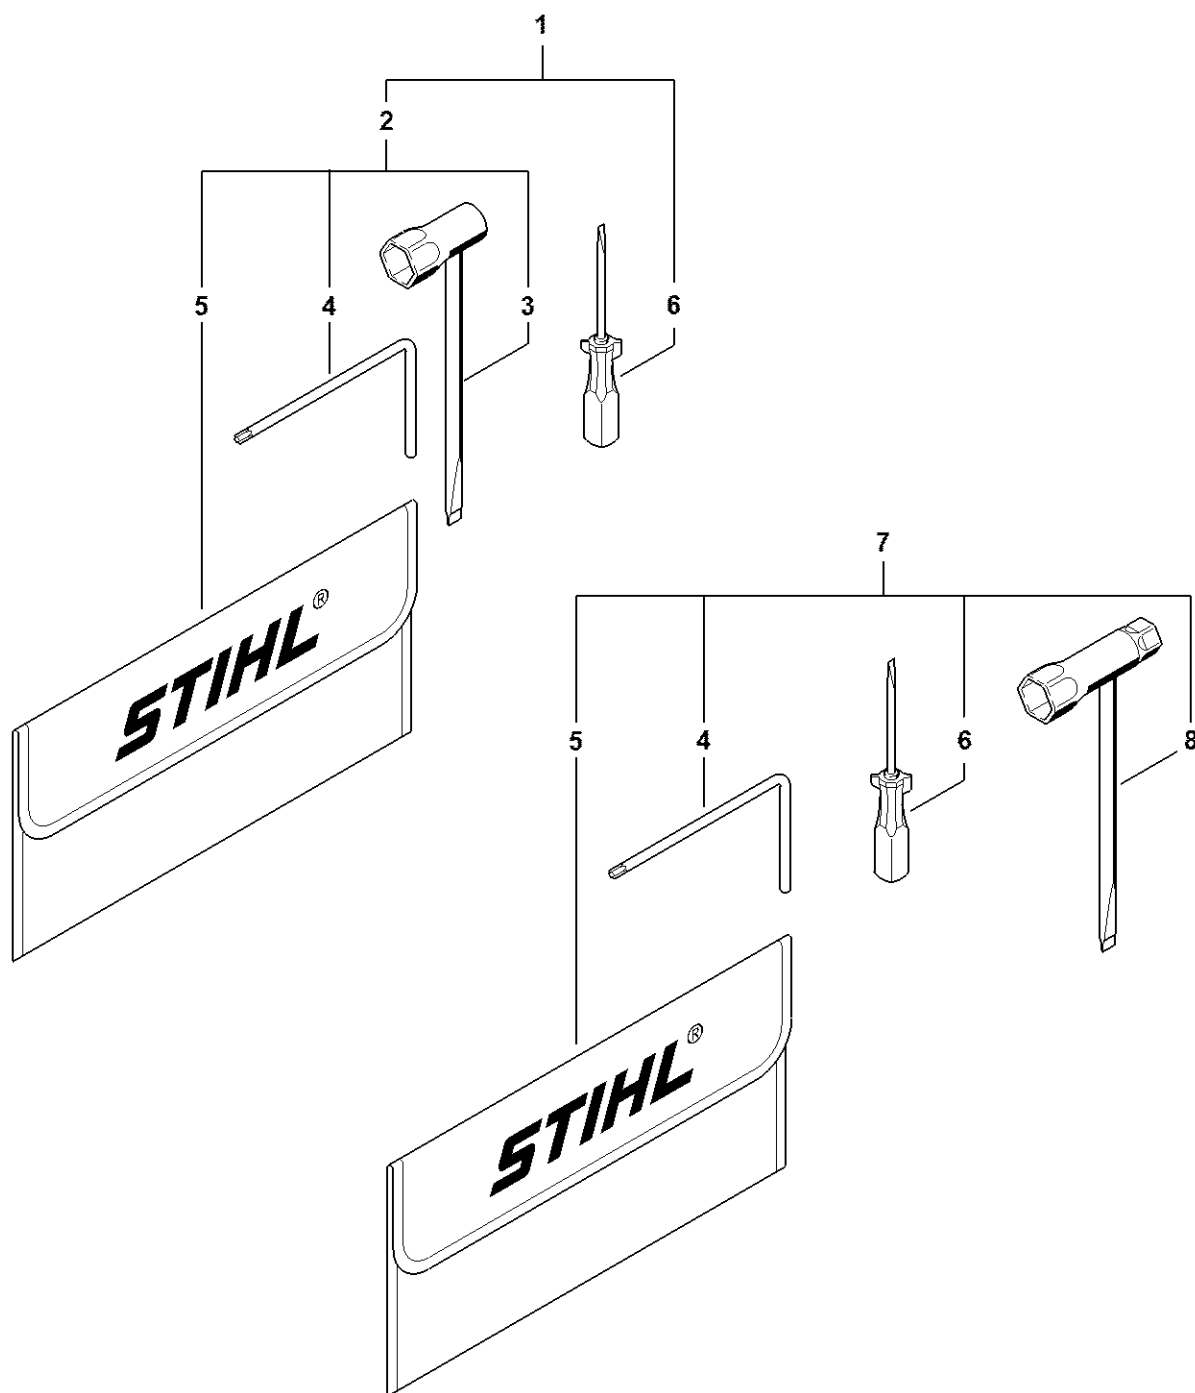

Outils, Accessoires optionnels

1144 GET 0094-A0

Outils, Accessoires optionnels

#	Numéro de pièce	Description	Quantité	Contient un ou plusieurs articles	Remarques
2	1144 890 1401	Jeu d'outils	1	3 - 5	
3	1119 890 3405	Clé multiple	1		
4	0812 370 1000	Tournevis T27x120x70	1		
5	0000 891 0810	Pochette à outils	1		
6	0000 890 2300	Tournevis	1