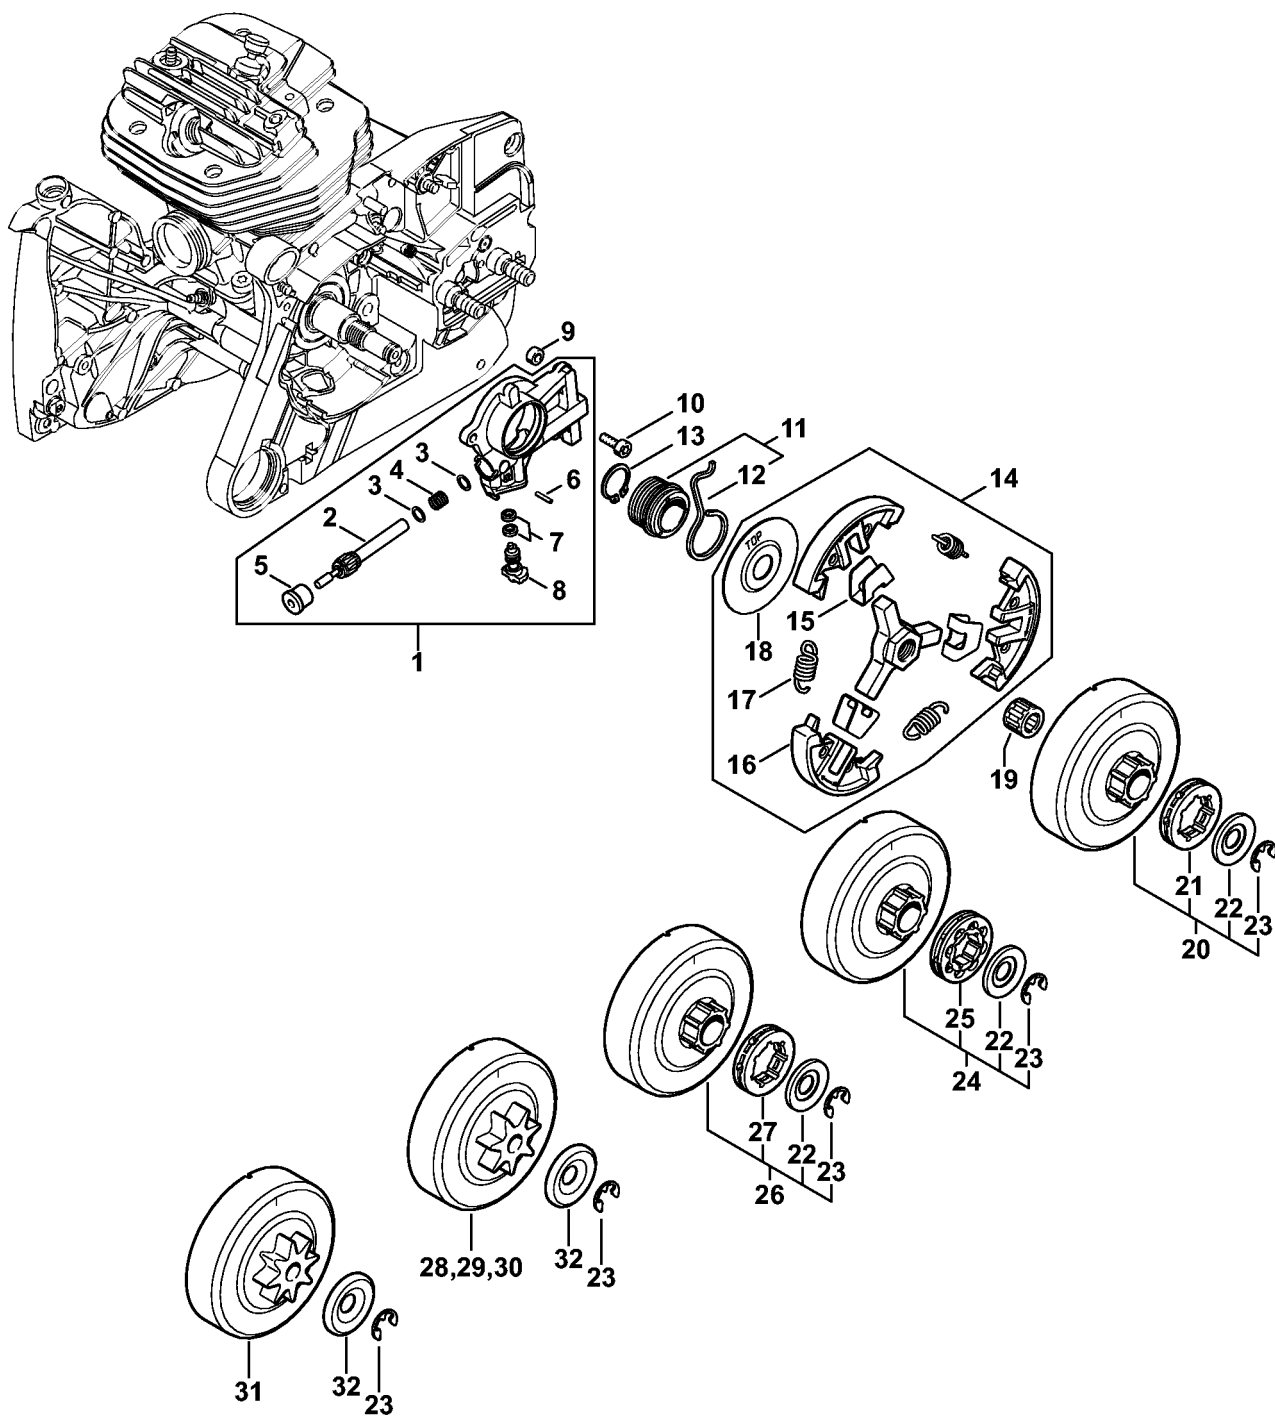

Pompe à huile, Embrayage

1144-GET-0030-A0

Pompe à huile, Embrayage

#	Numéro de pièce	Description	Quantité	Contient un ou plusieurs articles	Remarques
1	1144 640 3200	Pompe à huile	1	2 - 8	
2	1144 647 0600	Piston de pompe	1		
3	0000 958 0611	Rondelle	2		
4	0000 997 0629	Ressort de pression	1		
5	1144 641 9400	Coussinet	1		
6	9380 620 1090	Goupille élastique 2x10	1		
7	9646 945 0160	Joint torique 4x2	2		
8	1144 647 4800	Vis de réglage	1		
9	1122 649 5000	Anneau de joint B4x2	1		
10	9022 346 0658	Vis cylindrique IS-M4x12	2		
11	1144 640 7101	Vis sans fin	1	12	
12	1122 647 2401	Ressort	1		
13	9455 621 1800	Circlip 17x1	1		
14	1144 160 2001	Embrayage	1	15 - 18	
15	0000 162 3001	Pièce de fixation	3		
16	1144 162 0802	Masselotte	3		
17	0000 997 5520	Ressort de tension	3		
18	1144 162 1000	Rondelle de recouvrement	1		
19	9512 933 2382	Cage à aiguilles 10x16x13	1		
20	1122 007 1000	Jeu de pignon à anneau 3/8" 7D	1	21 - 23	
21	0000 642 1223	Pignon à anneau 3/8" 7D	1		
22	0000 958 1032	Rondelle Ø 27 mm	1		
23	9460 624 0801	Anneau d'arrêt 8x1,3	1		
24	1122 007 1001	Jeu de pignon à anneau 3/8" 8D	1	22, 23, 25	
25	0000 642 1216	Pignon à anneau 3/8" 8D	1		
26	1122 007 1002	Jeu de pignon à anneau 0.404" 7D	1	22, 23, 27	