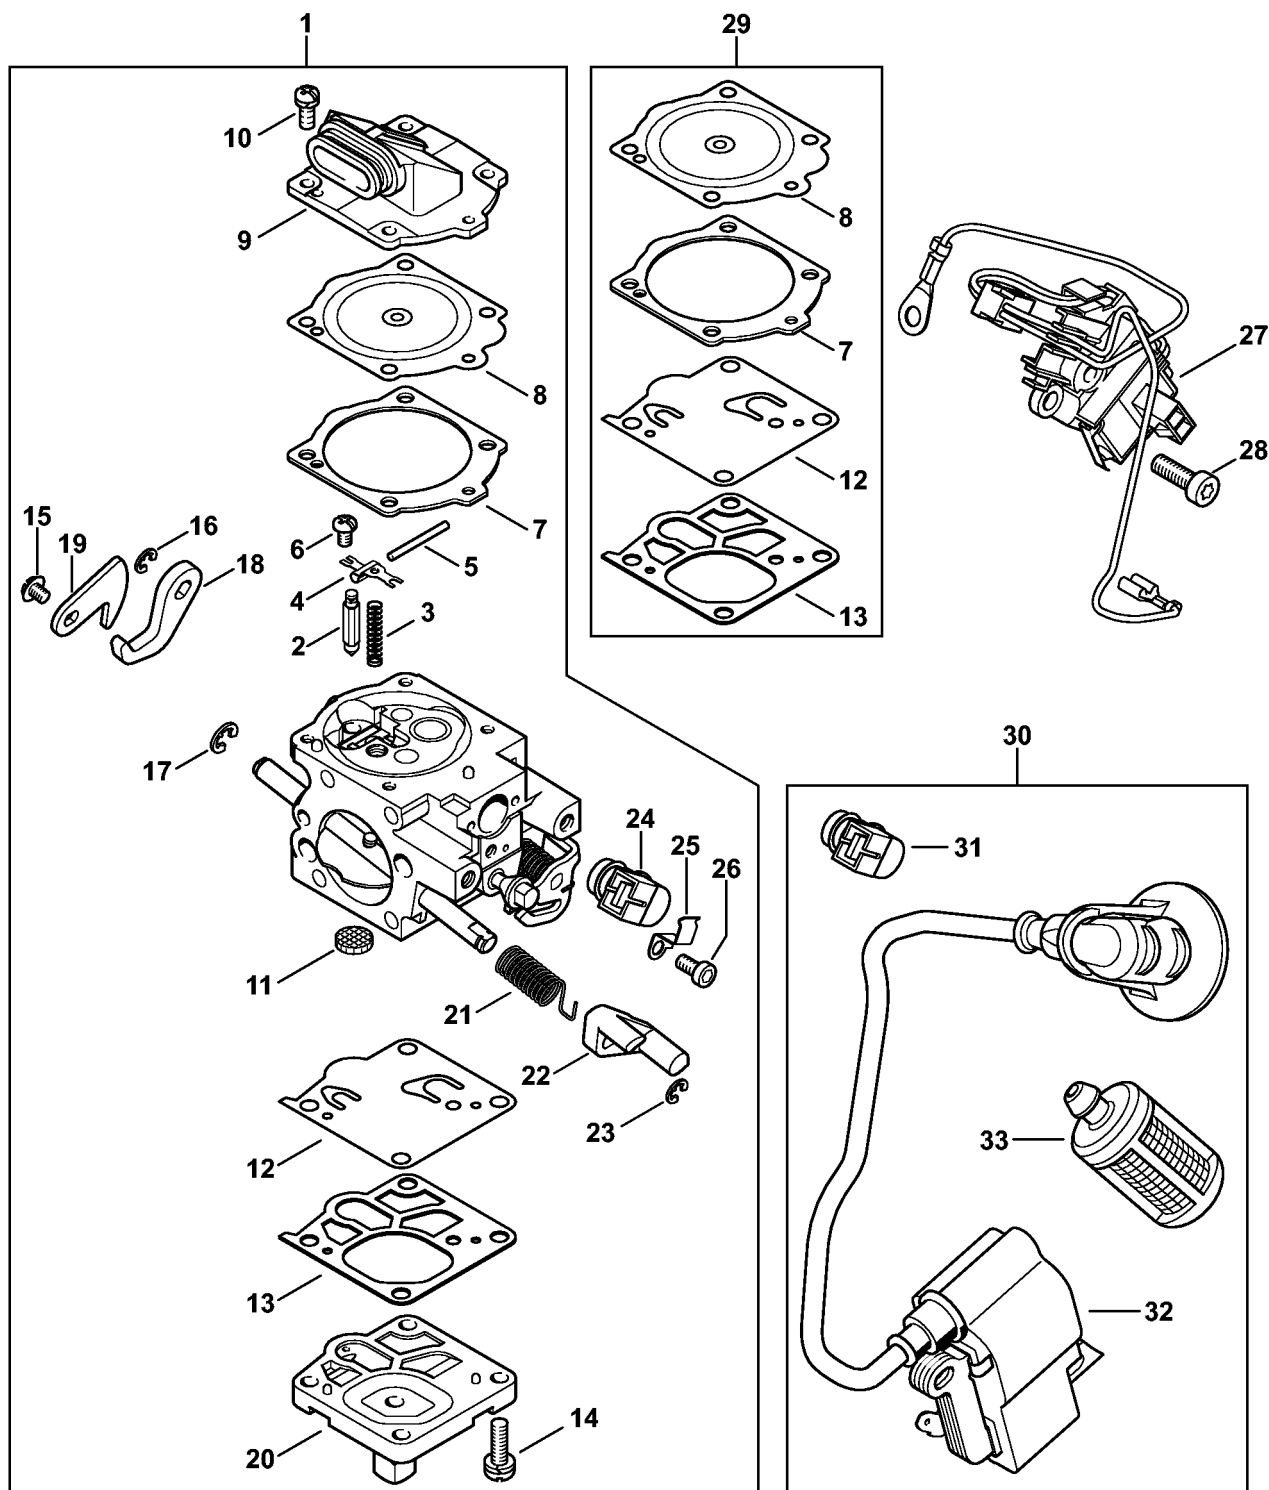

Carburateur WJ-143

1144-GET-0069-A0

Carburateur WJ-143

#	Numéro de pièce	Description	Quantité	Contient un ou plusieurs articles	Remarques
1	1144 120 0614	Carburateur WJ-143A	1	2 - 26	
2	1110 121 5100	Pointeau d'admission	1		
3	1117 122 3005	Ressort	1		
4	1117 121 5000	Levier de réglage d'admission	1		
5	1117 121 9200	Axe	1		
6	1114 122 7400	Vis à tête ronde	1		
7	1116 129 0900	Joint	1		
8	1144 121 4700	Membrane de réglage	1		
9	1144 121 0802	Couvercle	1		
10	1121 122 7101	Vis	4		
11	1114 121 7800	Tamis	1		
12	1115 121 4800	Membrane de pompe	1		
13	1115 129 1100	Joint	1		
14	1144 122 7100	Vis	4		
15	1121 122 7102	Vis à tête ronde	1		
16	1123 122 9000	Circlip	1		
17	1117 122 9000	Circlip	1		
18	1144 121 3501	Levier de papillon	1		
19	1144 121 6601	Levier	1		
20	1144 121 0800	Couvercle	1		
21	1144 122 3000	Ressort	1		
22	1144 121 6602	Levier	1		
23	1123 122 9000	Circlip	1		
24	0000 120 5111	Electrovanne	1		
25	0000 121 2300	Crampon	1		
26	0000 122 7102	Vis	1