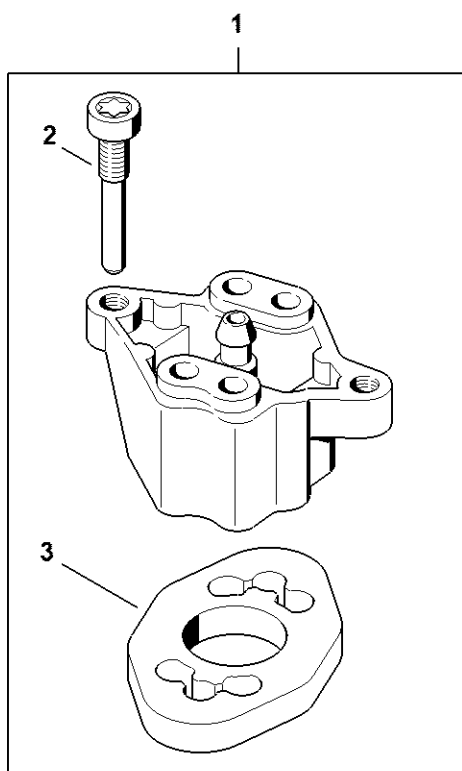

Pompe à huile, Embrayage

1144-GET-0030-A0

Pompe à huile, Embrayage

#	Numéro de pièce	Description	Quantité	Contient un ou plusieurs articles	Remarques
1	1144 640 3200	Pompe à huile	1	2 - 8	
2	1144 647 0600	Piston de pompe	1		
3	0000 958 0611	Rondelle	2		
4	0000 997 0629	Ressort de pression	1		
5	1144 641 9400	Coussinet	1		
6	9380 620 1090	Goupille élastique 2x10	1		
7	9646 945 0160	Joint torique 4x2	2		
8	1144 647 4800	Vis de réglage	1		
9	1122 649 5000	Anneau de joint B4x2	1		
10	9022 346 0658	Vis cylindrique IS-M4x12	2		
11	1144 640 7101	Vis sans fin	1	12	
12	1122 647 2401	Ressort	1		
13	9455 621 1800	Circlip 17x1	1		
14	1144 160 2001	Embrayage	1	15 - 18	
15	0000 162 3001	Pièce de fixation	3		
16	1144 162 0802	Masselotte	3		
17	0000 997 5520	Ressort de tension	3		
18	1144 162 1000	Rondelle de recouvrement	1		
19	9512 933 2382	Cage à aiguilles 10x16x13	1		
20	1122 007 1000	Jeu de pignon à anneau 3/8" 7D	1	21 - 23	
21	0000 642 1223	Pignon à anneau 3/8" 7D	1		
22	0000 958 1032	Rondelle Ø 27 mm	1		
23	9460 624 0801	Anneau d'arrêt 8x1,3	1		
24	1122 007 1001	Jeu de pignon à anneau 3/8" 8D	1	22, 23, 25	
25	0000 642 1216	Pignon à anneau 3/8" 8D	1		
26	1122 007 1002	Jeu de pignon à anneau 0.404" 7D	1	22, 23, 27	

901SW11 GM

Outil de montage

#	Numéro de pièce	Description	Quantité	Contient un ou plusieurs articles	Remarques
	1116 893 4800	Outil de montage	1		

Tube de montage

901SW112 GM

Tube de montage

#	Numéro de pièce	Description	Quantité	Contient un ou plusieurs articles	Remarques
	1117 890 0900	Tube de montage	1		