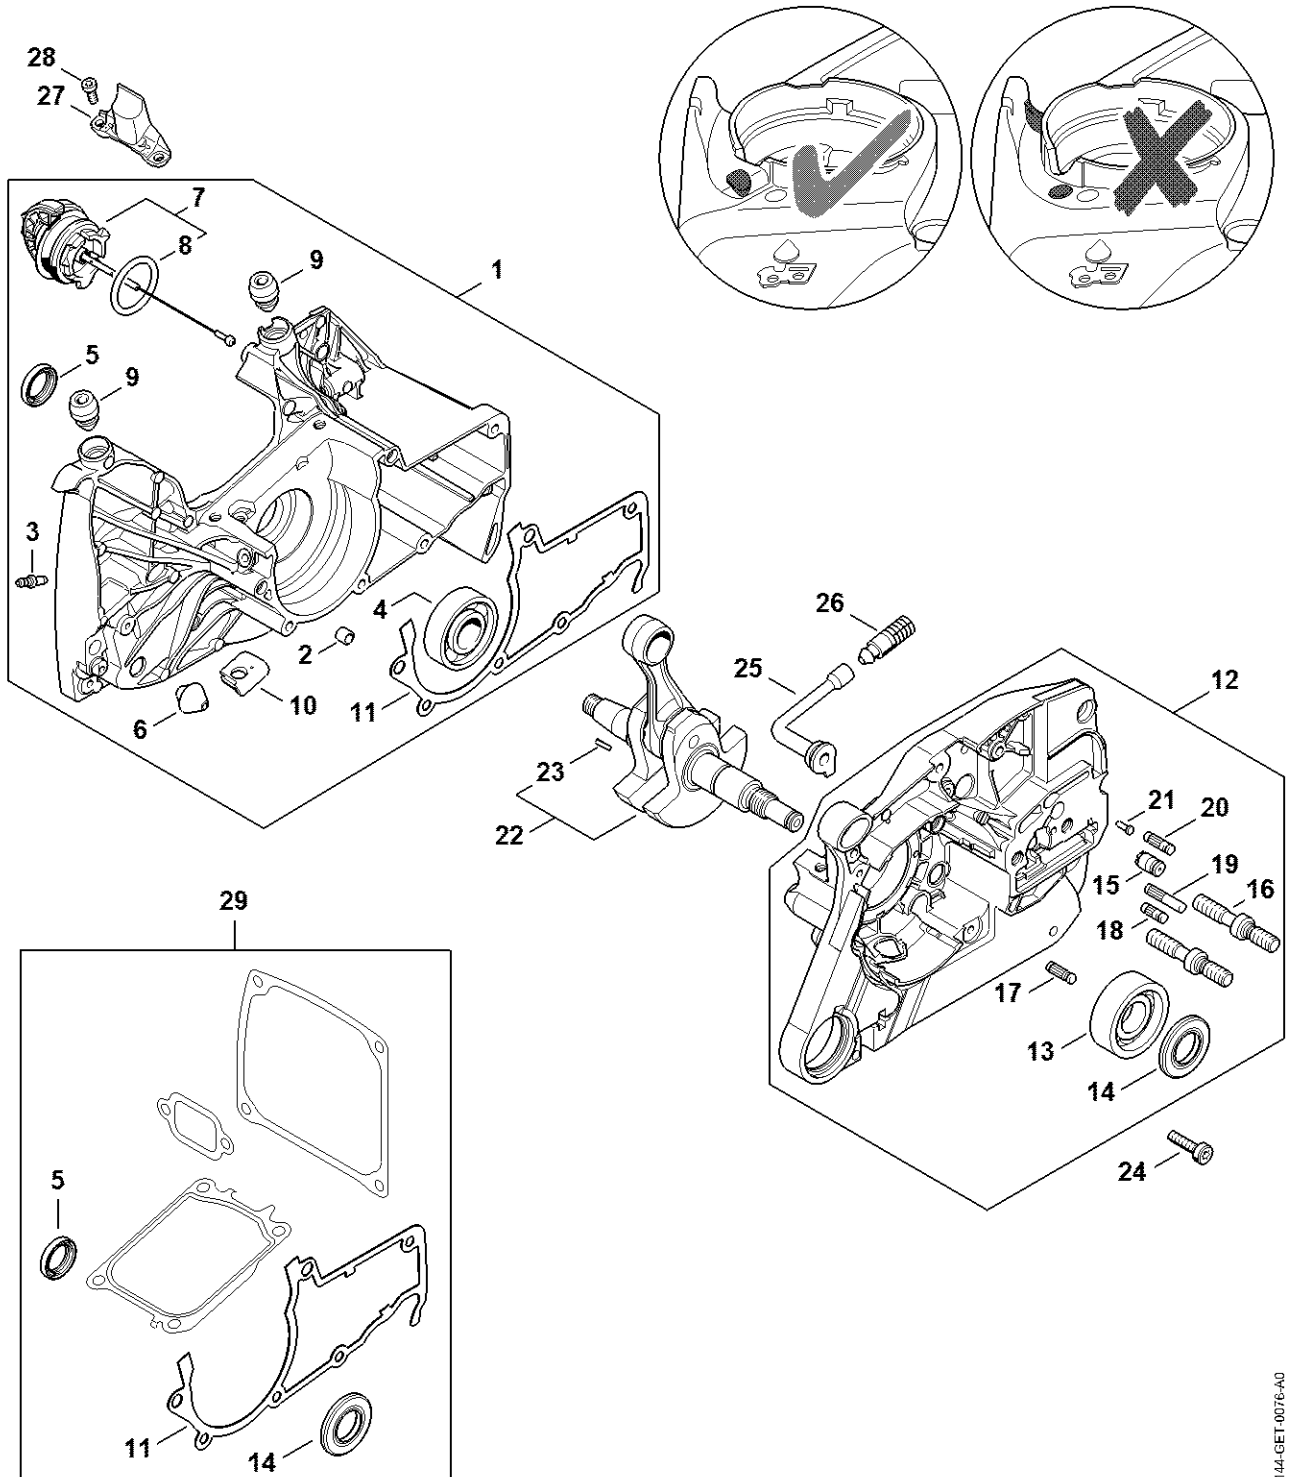

Carter de vilebrequin

1144-GET-0076-AD

Carter de vilebrequin

#	Numéro de pièce	Description	Quantité	Contient un ou plusieurs articles	Remarques
1	1144 020 2604	Demi-carter de vilebrequin côté ventilateur	1	2 - 11	
2	0000 988 8600	Douille	2		
3	0000 988 5211	Manchon	1		
4	9503 003 6677	Roulement rainuré à billes 6203	1		
5	9640 003 1561	Bague d'étanchéité-BS15x22x4	1		
6	1133 791 5900	Butoir d'arrêt	1		
7	0000 350 0533	Bouchon de réservoir	1	8	
8	9645 948 7734	Joint torique 25x3,5	1		
9	1147 080 1701	Douille	2		
10	1144 084 7401	Douille	1		
11	1144 029 0501	Joint	1		
12	1144 020 2924	Demi-carter de vilebrequin AS	1	13 - 21	
13	9523 003 4556	Roulement rainuré à billes 17x41x14	1		
14	9640 003 1851	Bague d'étanchéité DIN3760-BS17x32,9x3,6	1		
15	1128 640 9100	Soupape	1		
16	0000 664 2417	Vis à embase M8	2		
17	1120 162 5200	Boulon	1		
18	1128 162 5200	Boulon	1		
19	1121 162 5205	Boulon	1		
20	1121 162 5200	Boulon	1		
21	0000 974 1200	Clou cannelé cylindrique 2,6x8	1		
22	1144 030 0402	Vilebrequin	1	23	
23	1120 036 8500	Clavette demi-lune 2x3,7	1		
24	9022 371 1020	Vis cylindrique IS M5x20	6		
25	1122 647 9400	Tuyau	1