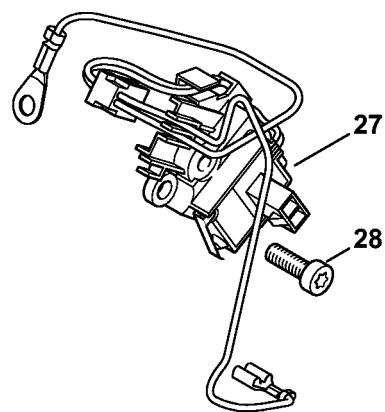

Carburateur WJ-140

1144-GET-0022-A0

Carburateur WJ-140

#	Numéro de pièce	Description	Quantité	Contient un ou plusieurs articles	Remarques
1	1144 120 0612	Carburateur WJ-140A Au-dessus du numéro de série: 184316256	1	2 - 26	
2	1110 121 5100	Pointeau d'admission	1		
3	1117 122 3005	Ressort	1		
4	1117 121 5000	Levier de réglage d'admission	1		
5	1117 121 9200	Axe	1		
6	1114 122 7400	Vis à tête ronde	1		
7	1116 129 0900	Joint	1		
8	1144 121 4700	Membrane de réglage	1		
9	1144 121 0802	Couvercle	1		
10	1121 122 7101	Vis	4		
11	1114 121 7800	Tamis	1		
12	1115 121 4800	Membrane de pompe	1		
13	1115 129 1100	Joint	1		
14	1144 122 7100	Vis	4		
15	1121 122 7102	Vis à tête ronde	1		
16	1123 122 9000	Circlip	1		
17	1117 122 9000	Circlip	1		
18	1144 121 3501	Levier de papillon	1		
19	1144 121 6601	Levier	1		
20	1144 121 0800	Couvercle	1		
21	1144 122 3000	Ressort	1		
22	1144 121 6602	Levier	1		
23	1123 122 9000	Circlip	1		
24	0000 120 5104	Electrovanne	1		
25	0000 121 2300	Crampon	1