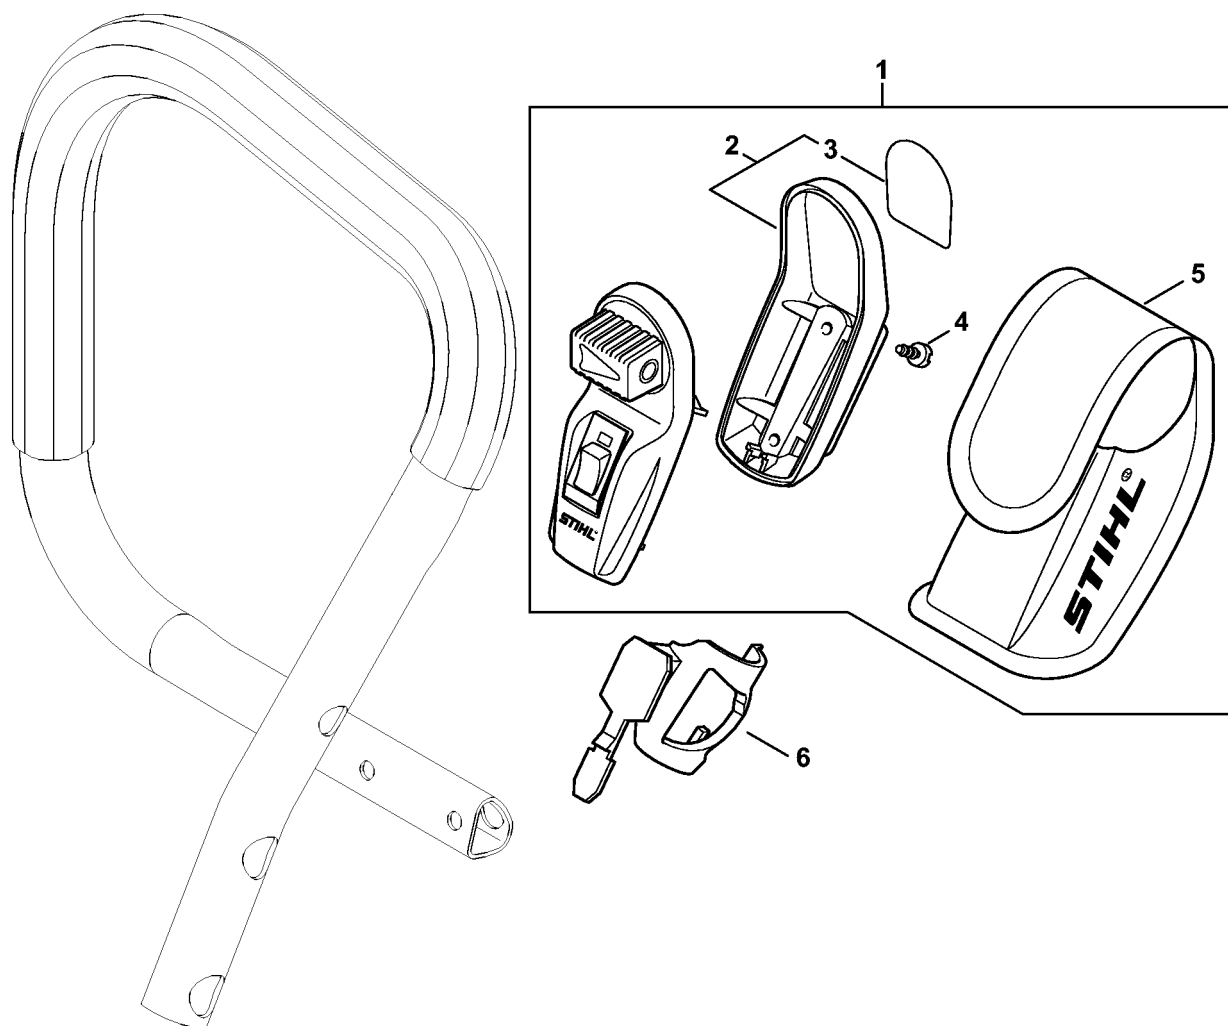

Laser 2-in-1

1144-GET-0038-A0

Laser 2-in-1

#	Numéro de pièce	Description	Quantité	Contient un ou plusieurs articles	Remarques
1	0000 400 0200	Laser	1	2 - 5	
2	0000 430 9900	Demi-carter inférieur	1	3	
3	0000 967 7307	Pictogramme d'avertissement	1		
4	9074 478 2967	Vis cylindrique IS-P4x10	2		
5	0000 491 0100	Sac	1		
6	1144 791 5400	Support	1		