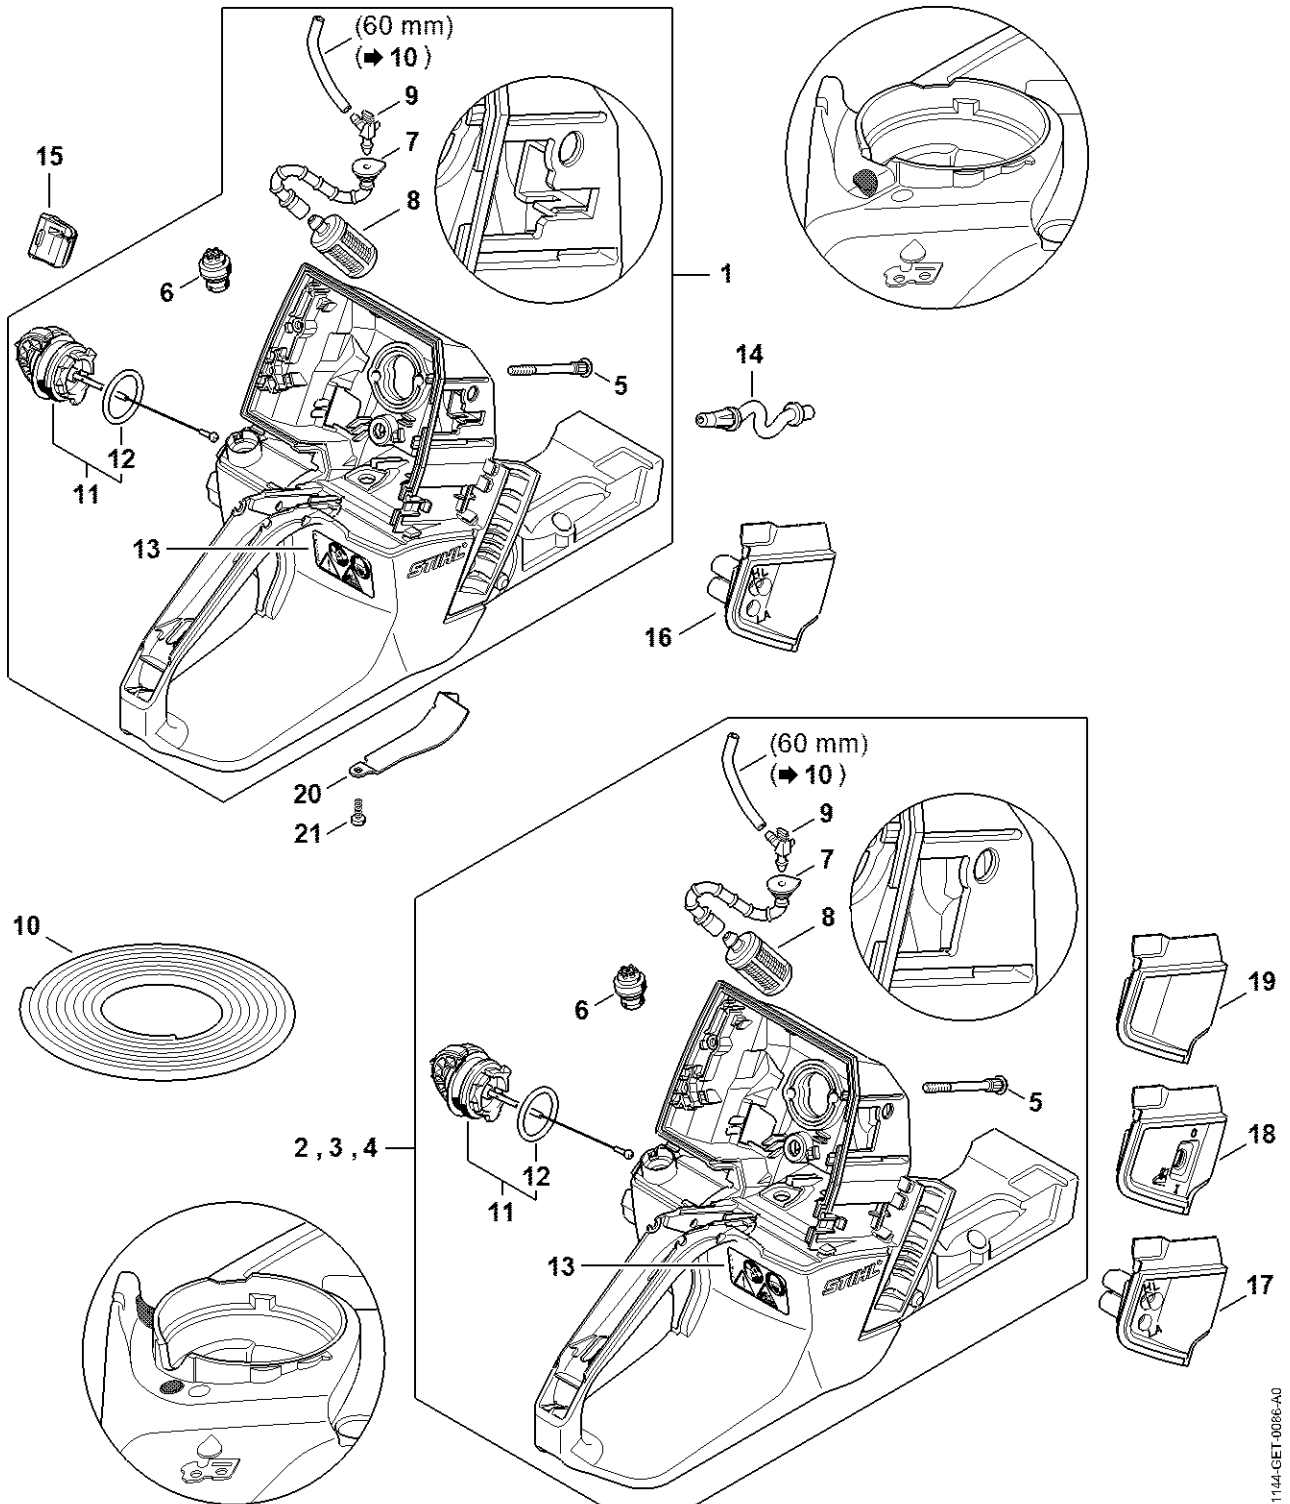

Carter de réservoir

1144-GET-0086-A0

Carter de réservoir

#	Numéro de pièce	Description	Quantité	Contient un ou plusieurs articles	Remarques
3	1144 350 0801	Carter de réservoir	1	5 - 13	
4	1144 350 0825	Carter de réservoir	1	5 - 13	
5	1122 122 6602	Vis à embase	2		
6	0000 350 5800	Aération de réservoir	1		
7	1140 358 7706	Tuyau	1		
8	0000 350 3518	Crépine d'aspiration	1		
9	1139 122 3900	Raccord en équerre	1		
10	0000 937 5004	Tuyau 3,1x5,7 mm x 1 m, R5	1		
11	0000 350 0533	Bouchon de réservoir	1	12	
12	9645 948 7734	Joint torique 25x3,5	1		
13	0000 967 7247	Pictogramme d'avertissement MS	1		
14	1144 141 8600	Tuyau d'impulsions	1		
15	1144 989 0800	Douille de protection	1		
18	1144 123 7524	Douille	1