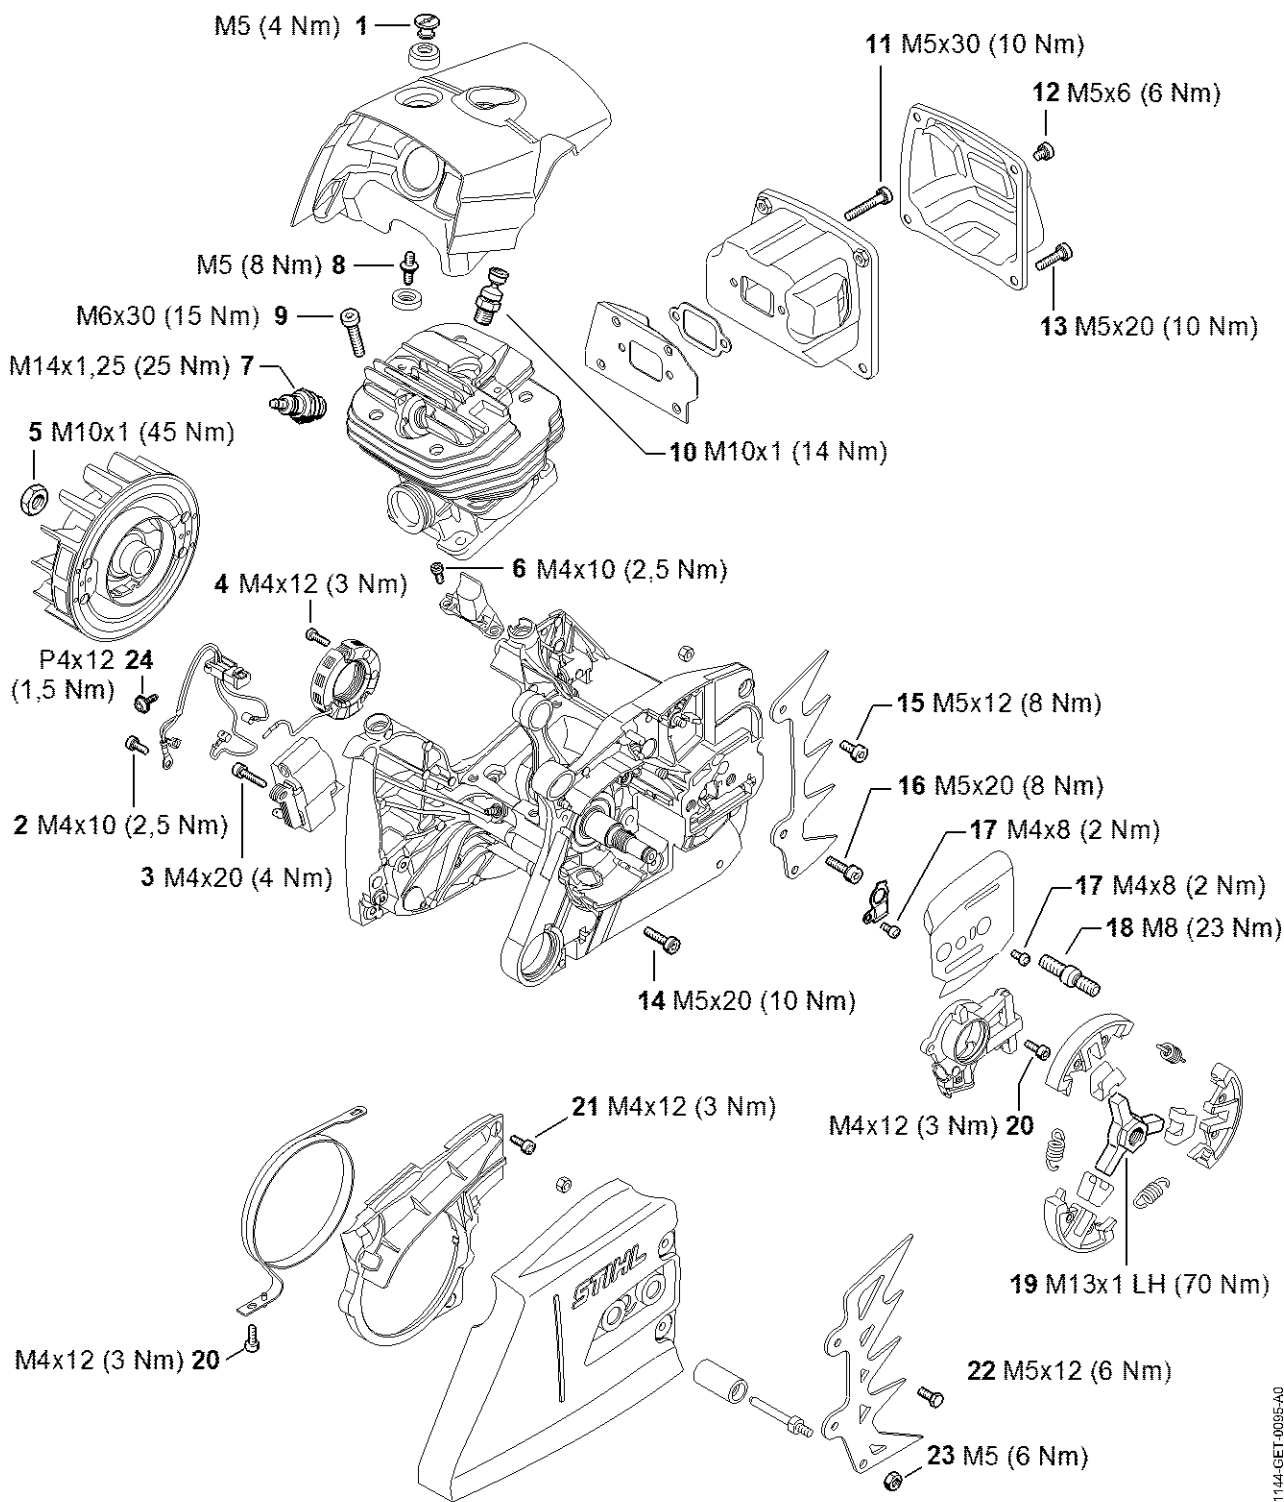

Couples de serrage

1144-GET-0035-A0

Couples de serrage

#	Numéro de pièce	Description	Quantité	Contient un ou plusieurs articles	Remarques
1	0000 084 7000	Écrou à fente	1		
2	9022 341 0650	Vis cylindrique IS-M4x10	1		Garnie de microcapsules d'agent de blocage de filetage, à denture indesserrable
3	9022 341 0710	Vis cylindrique IS-M4x20	2		garnie de microcapsules d'agent de blocage de filetage
4	9022 313 0658	Vis cylindrique IS-M4x12	2		garnie de microcapsules d'agent de blocage de filetage
5	9211 260 1340	Écrou à six pans M10x1	1		
6	9022 313 0651	Vis cylindrique IS-M4x10	2		garnie de microcapsules d'agent de blocage de filetage
7	0000 400 7000	Bougie NGK BPMR7A	1		
8	0000 953 0810	Goujon fileté M5	1		
9	9022 341 1370	Vis cylindrique IS M6x30	4		À denture indesserrable
10	1124 020 9401	Soupape de décompression	1		
11	9022 373 1070	Vis cylindrique IS-M5x30	2		Agent de blocage de filetage, très forte résistance
12	9022 341 0911	Vis cylindrique IS-M5x6	2		Garnie de microcapsules d'agent de blocage de