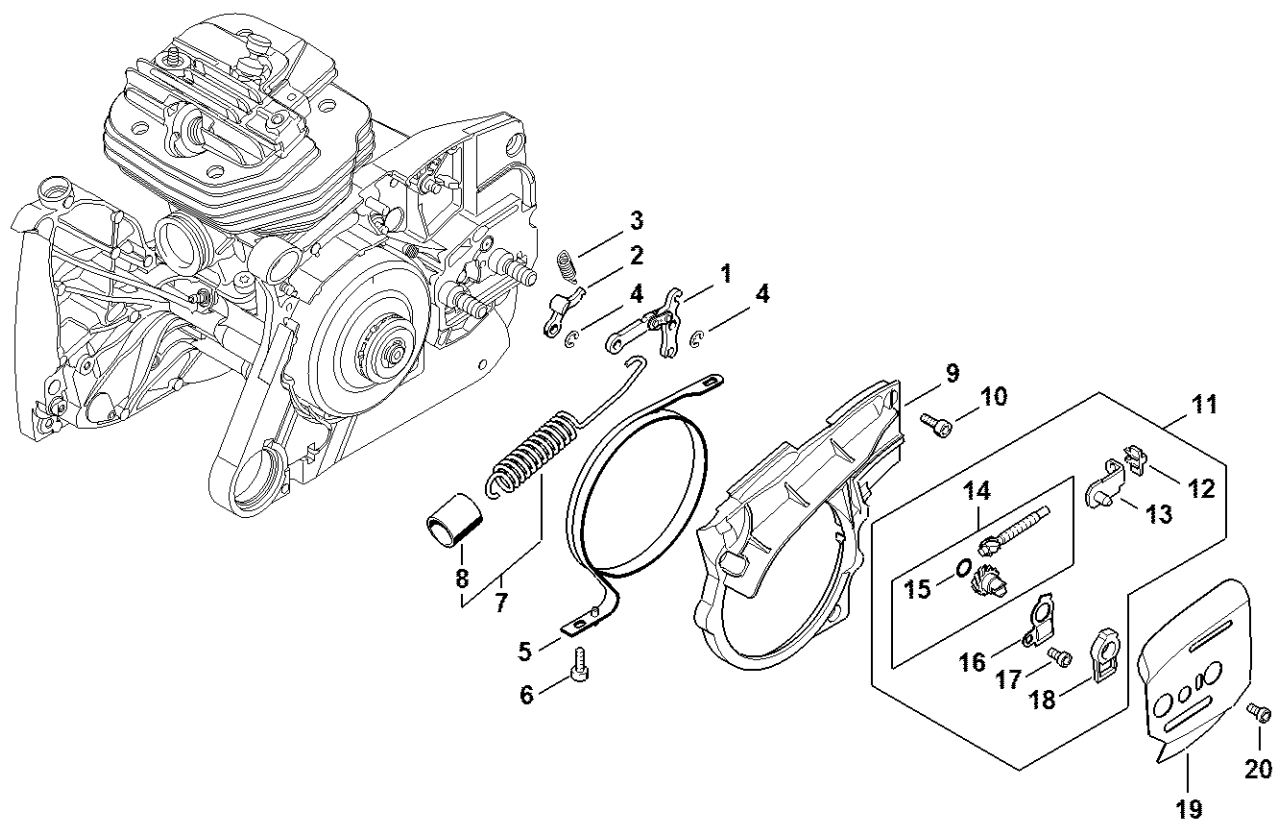

Frein de chaîne, Tendeur de chaîne

1144-GET-0115-A0

Frein de chaîne, Tendeur de chaîne

#	Numéro de pièce	Description	Quantité	Contient un ou plusieurs articles	Remarques
1	1128 160 5000	Levier	1		
2	1121 162 5010	Levier	1		
3	0000 997 0628	Ressort	1		
4	9460 624 0400	Anneau d'arrêt 4	2		
5	1144 160 5400	Collier de frein	1		
6	9022 346 0658	Vis cylindrique IS-M4x12	1		
7	1144 160 5500	Ressort de tension	1	8	
8	1144 162 8000	Tuyau	1		
9	1144 021 1100	Couvercle	1		
10	9022 313 0660	Vis cylindrique IS-M4x12	3		
11	MA02 007 1002	Jeu de pièces de tension de chaîne	1	12 - 18	
12	1125 664 1400	Pièce de pression	1		
13	1125 640 1900	Coulisse de tension	1		
14	1125 007 1021	Jeu de pignon droit / vis de tension	1	15	
15	9646 945 0490	Joint torique 7x1,5	1		
16	1122 664 2200	Tôle de protection	1		
17	9022 313 0633	Vis cylindrique IS-M4x8	1		
18	1122 664 4500	Support	1		
19	1128 664 1001	Tôle latérale intérieure 0,9 mm	1		
20	9022 313 0633	Vis cylindrique IS-M4x8	1