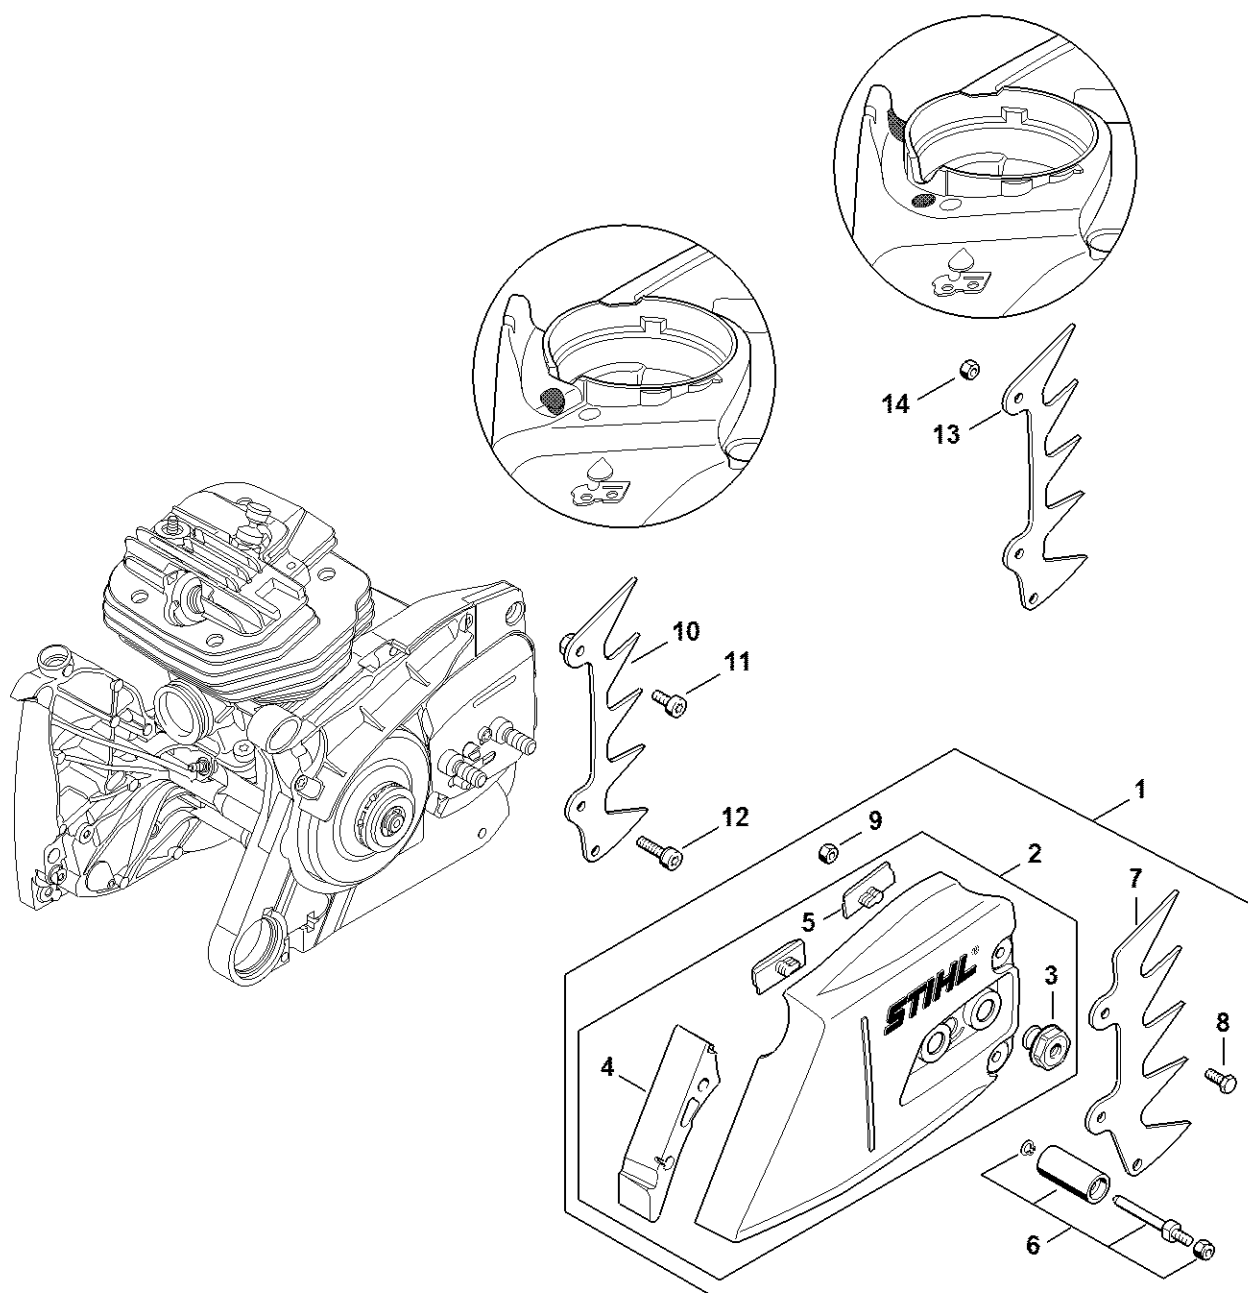

Couvercle de pignon

1144-GET-0081-A0

Couvercle de pignon

#	Numéro de pièce	Description	Quantité	Contient un ou plusieurs articles	Remarques
1	1144 640 1700	Couvercle de pignon	1	2 - 9	
2	1144 640 1705	Couvercle de pignon	1	3 - 5	
3	0000 995 0806	Écrou à embase M8	2		
4	1135 656 1500	Pièce de protection	1		
5	1121 648 6610	Bande de glissement	2		
6	1122 650 7702	Arrêt de chaîne	1		
7	1122 664 0500	Griffe	1		
8	9008 345 0960	Vis à six pans M5x12	2		
9	9214 320 0700	Ecrou de sécurité M5	2		
10	1144 660 0800	Griffe	1		
11	9022 341 0961	Vis cylindrique IS-M5x12	1		Garnie de microcapsules d'agent de blocage de filetage, à denture indesserrable
12	9022 341 1019	Vis cylindrique IS-M5x20	1		
13	1122 664 0505	Griffe	1		
14	9214 320 0700	Ecrou de sécurité M5	1