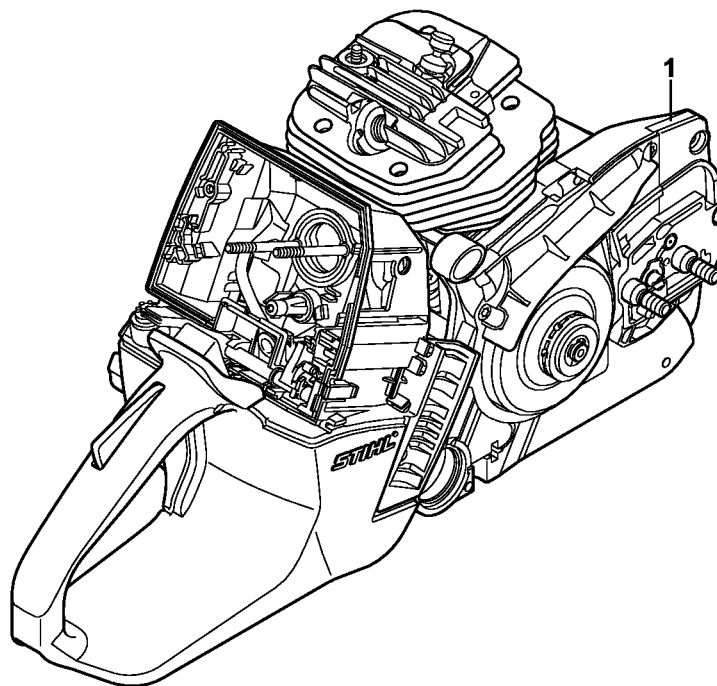

Laser 2-in-1

#	Numéro de pièce	Description	Quantité	Contient un ou plusieurs articles	Remarques
1	0000 400 0200	Laser	1	2 - 5	
2	0000 430 9900	Demi-carter inférieur	1	3	
3	0000 967 7307	Pictogramme d'avertissement	1		
4	9074 478 2967	Vis cylindrique IS-P4x10	2		
5	0000 491 0100	Sac	1		
6	1144 791 5400	Support	1		

1166ET015 SC