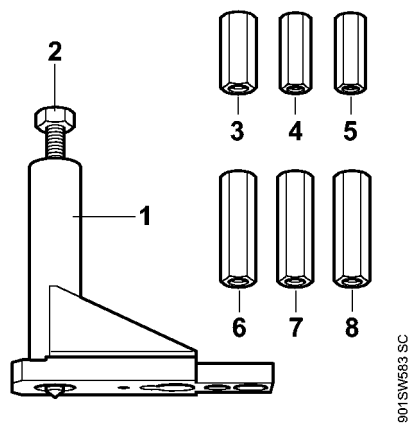

#	Numéro de pièce	Description	Quantité	Contient un ou plusieurs articles	Remarques
	5910 890 2400	Tournevis T27x150	1		

Jeu d'outil de montage côté sortie

Jeu d'outil de montage côté sortie

#	Numéro de pièce	Description	Quantité	Contient un ou plusieurs articles	Remarques
	5910 007 2222	Jeu d'outil de montage côté sortie	1	1 - 8	
1	5910 890 2222	Outil de montage côté sortie (AS)	1	2	
2	5910 893 8500	Broche filetée côté sortie (AS)	1		
3	5910 893 2405	Douille taraudée	1		
4	5910 893 2406	Douille taraudée	1		
5	5910 893 2407	Douille taraudée	1		
6	5910 893 2408	Douille taraudée	1		
7	5910 893 2409	Douille taraudée	1		
8	5910 893 2202	Douille taraudée	1		