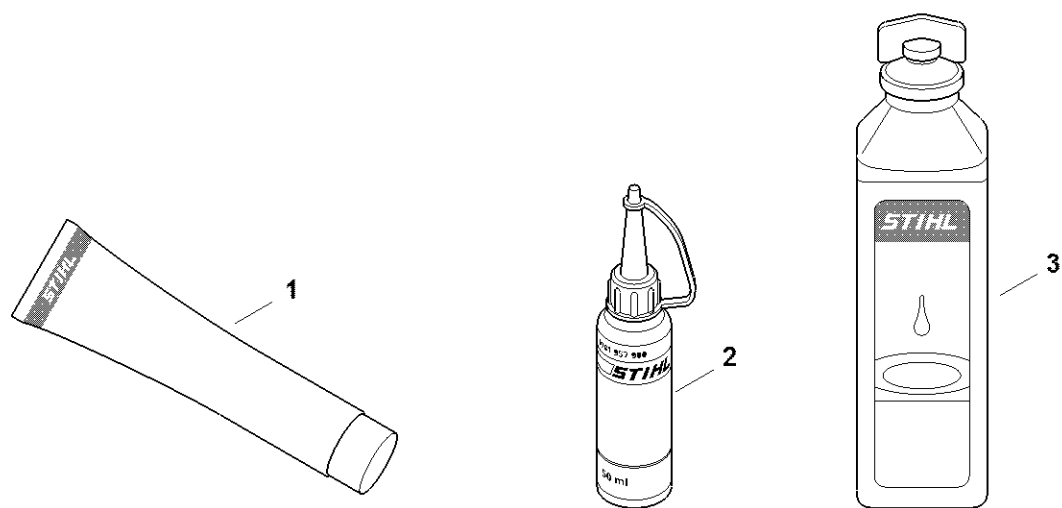

0000-GET-0170-A0

Consommables et matières auxiliaires

#	Numéro de pièce	Description	Quantité	Contient un ou plusieurs articles	Remarques
1	0781 120 1021	Graisse universelle (tube de 40 g)	1		
1	0781 120 1021	Graisse universelle (tube de 40 g)	1		
1	0781 120 1109	Graisse universelle (tube de 80 g)	1		
1	0781 120 1109	Graisse universelle (tube de 80 g)	1		
1	0781 120 1110	Graisse multifonctionnelle 225 g	1		
1	0781 120 1110	Graisse multifonctionnelle 225 g	1		
2	0781 957 9000	Produit antifriction OH 723	1		
2	0781 957 9000	Produit antifriction OH 723	1		
3	0781 319 8401	HP 100ml	1		
3	0781 319 8052	HP Super 100ml	1		
3	0781 319 8060	HP Ultra 100ml	1