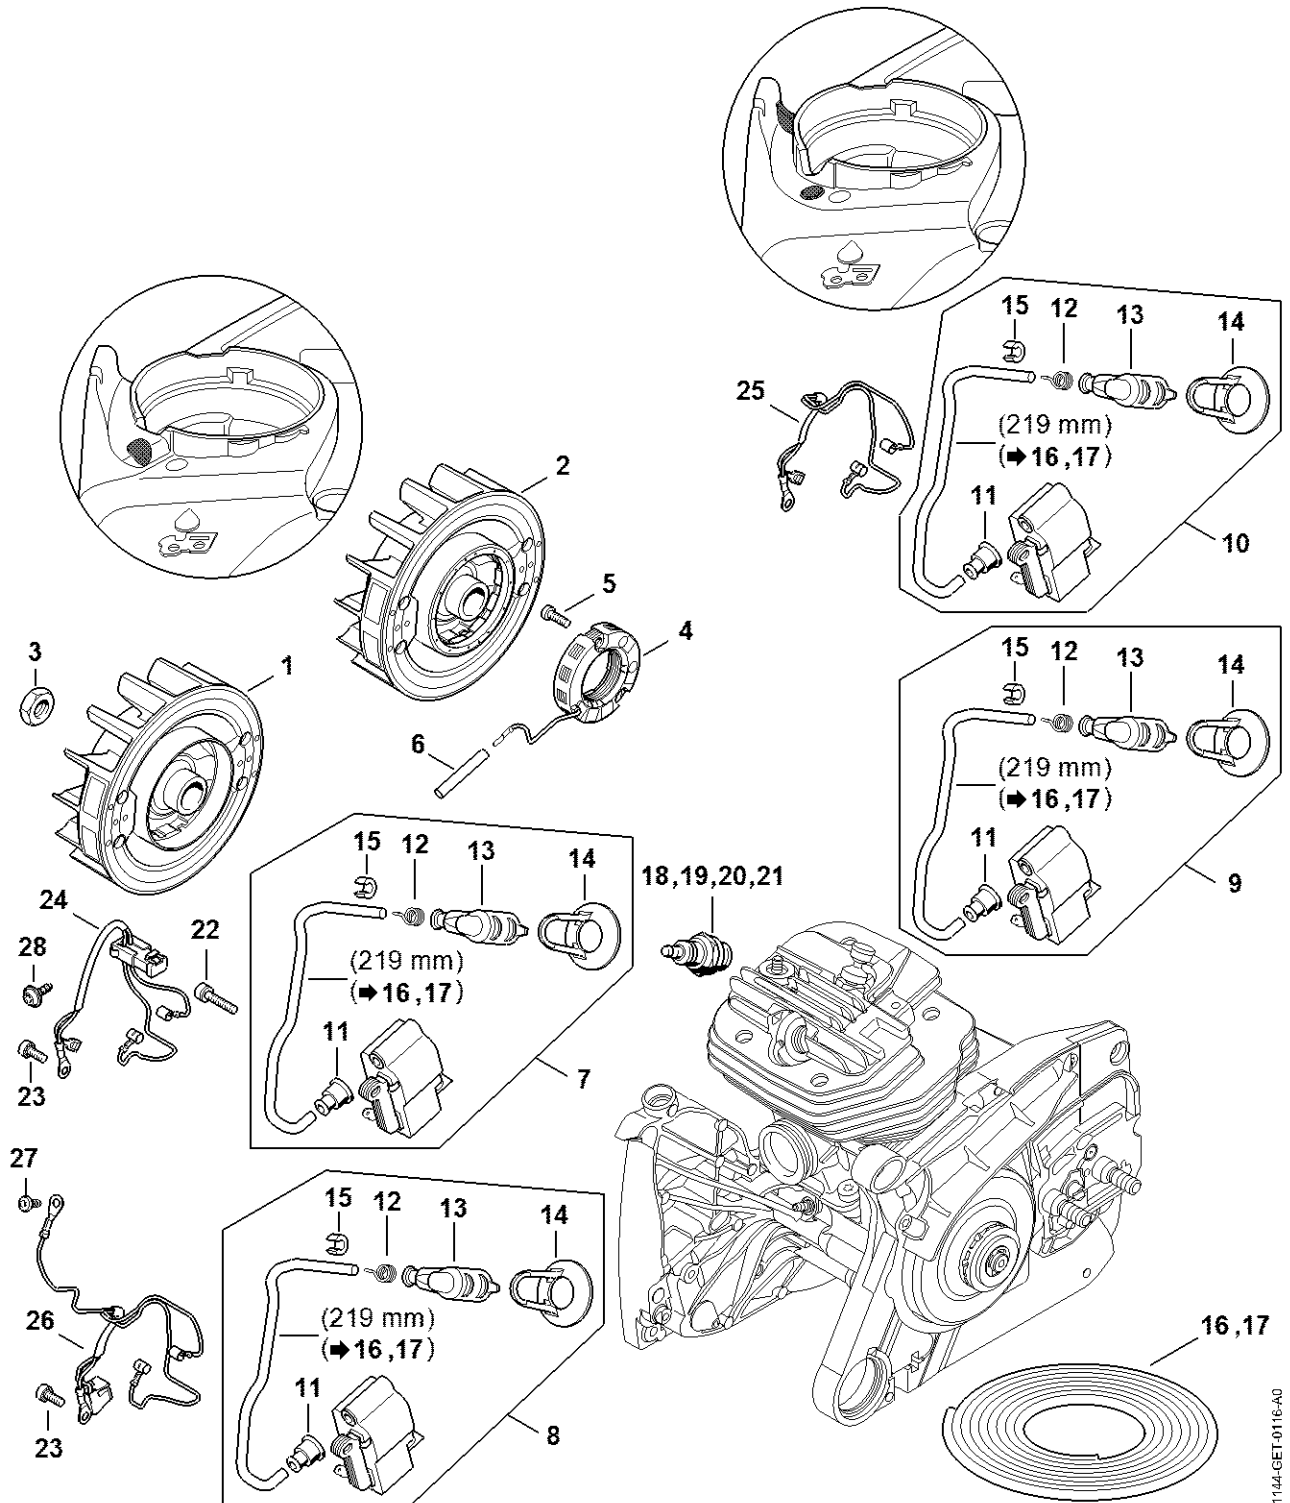

Dispositif d'allumage

1144-GET-0116-A0

Dispositif d'allumage

#	Numéro de pièce	Description	Quantité	Contient un ou plusieurs articles	Remarques
2	1144 400 1220	Rotor	1		
3	9211 260 1340	Écrou à six pans M10x1	1		
4	1144 404 3500	Générateur	1		
5	9022 341 0662	Vis cylindrique IS-M4x12-10.9	2		
6	1138 442 0404	Gaine isolante 33,5 mm	1		
8	1144 400 4705	Appareil de commande Au-dessus du numéro de série: 187780674	1	11 - 16	
9	1144 400 4704	Appareil de commande Jusqu'au numéro de série: 187780673	1	11 - 16	
11	0000 989 1002	Douille de protection	1		
12	0000 998 0604	Ressort coudé	1		
13	1128 405 1000	Contact de câble d'allumage	1		
14	1128 084 1400	Recouvrement	1		
15	0000 448 1206	Attache de câble	1		
16	0000 405 0600	Câble d'allumage 1 m	1		
17	0000 930 2251	Câble d'allumage 10 m	1		
18	0000 400 7000	Bougie NGK BPMR7A	1		
19	1110 400 7005	Bougie Bosch WSR 6 F	1		
20	0000 400 7029	Bougie STIHL ZK C 14, Paquet de 10	1		
21	0000 400 7030	Bougie STIHL ZK C 14, Paquet de 40	1		
22	9022 341 0710	Vis cylindrique IS-M4x20	2		
23	9022 341 0650	Vis cylindrique IS-M4x10	1		
26	1144 440 3012	Faisceau de câbles	1		
27	9074 478 2970	Vis cylindrique IS-P4x10	1		
28	9104 003 3002	Vis IS P4x12	1