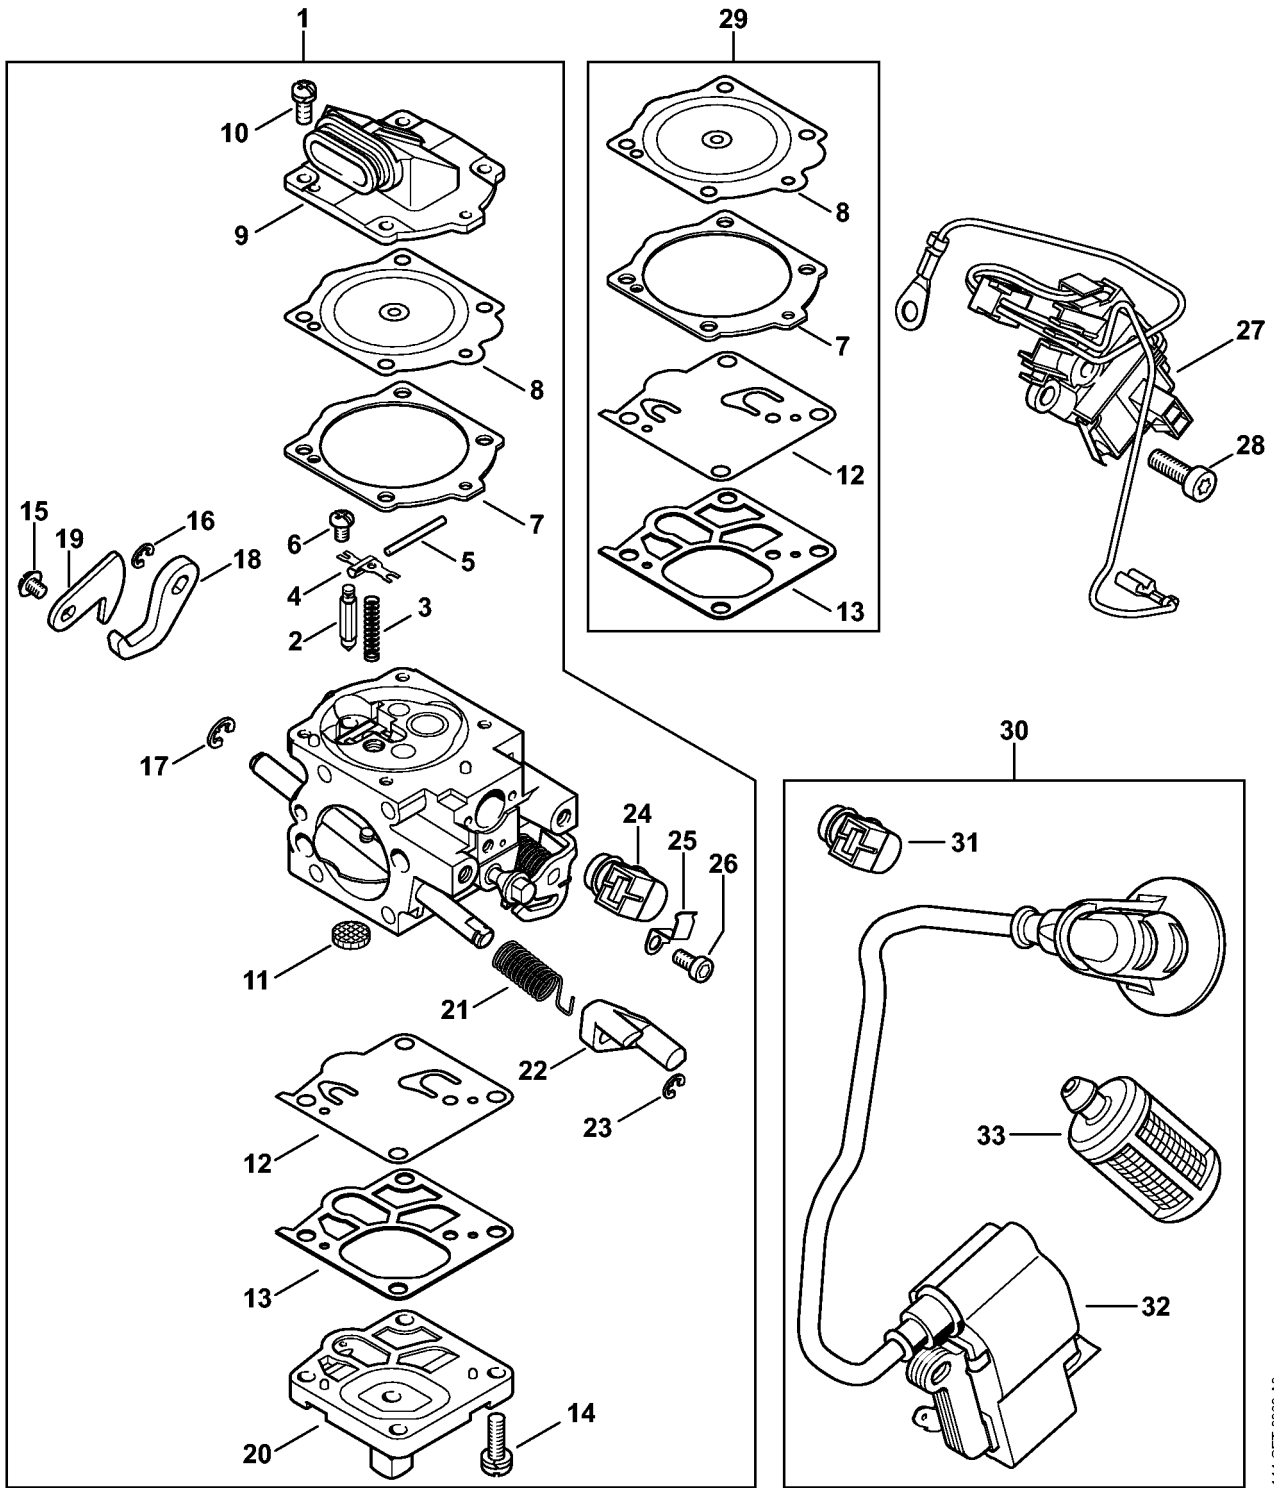

Carburateur WJ-134

1144-GET-006S-A0

Carburateur WJ-134

#	Numéro de pièce	Description	Quantité	Contient un ou plusieurs articles	Remarques
1	1144 120 0610	Carburateur WJ-134A	1	2 - 26	
2	1110 121 5100	Pointeau d'admission	1		
3	1117 122 3005	Ressort	1		
4	1117 121 5000	Levier de réglage d'admission	1		
5	1117 121 9200	Axe	1		
6	1114 122 7400	Vis à tête ronde	1		
7	1116 129 0900	Joint	1		
8	1144 121 4700	Membrane de réglage	1		
9	1144 121 0802	Couvercle	1		
10	1121 122 7101	Vis	4		
11	1114 121 7800	Tamis	1		
12	1115 121 4800	Membrane de pompe	1		
13	1115 129 1100	Joint	1		
14	1144 122 7100	Vis	4		
15	1121 122 7102	Vis à tête ronde	1		
16	1123 122 9000	Circlip	1		
17	1117 122 9000	Circlip	1		
18	1144 121 3501	Levier de papillon	1		
19	1144 121 6601	Levier	1		
20	1144 121 0800	Couvercle	1		
21	1144 122 3000	Ressort	1		
22	1144 121 6602	Levier	1		
23	1123 122 9000	Circlip	1		
24	0000 120 5111	Electrovanne	1		
25	0000 121 2300	Crampon	1		
26	0000 122 7102	Vis	1