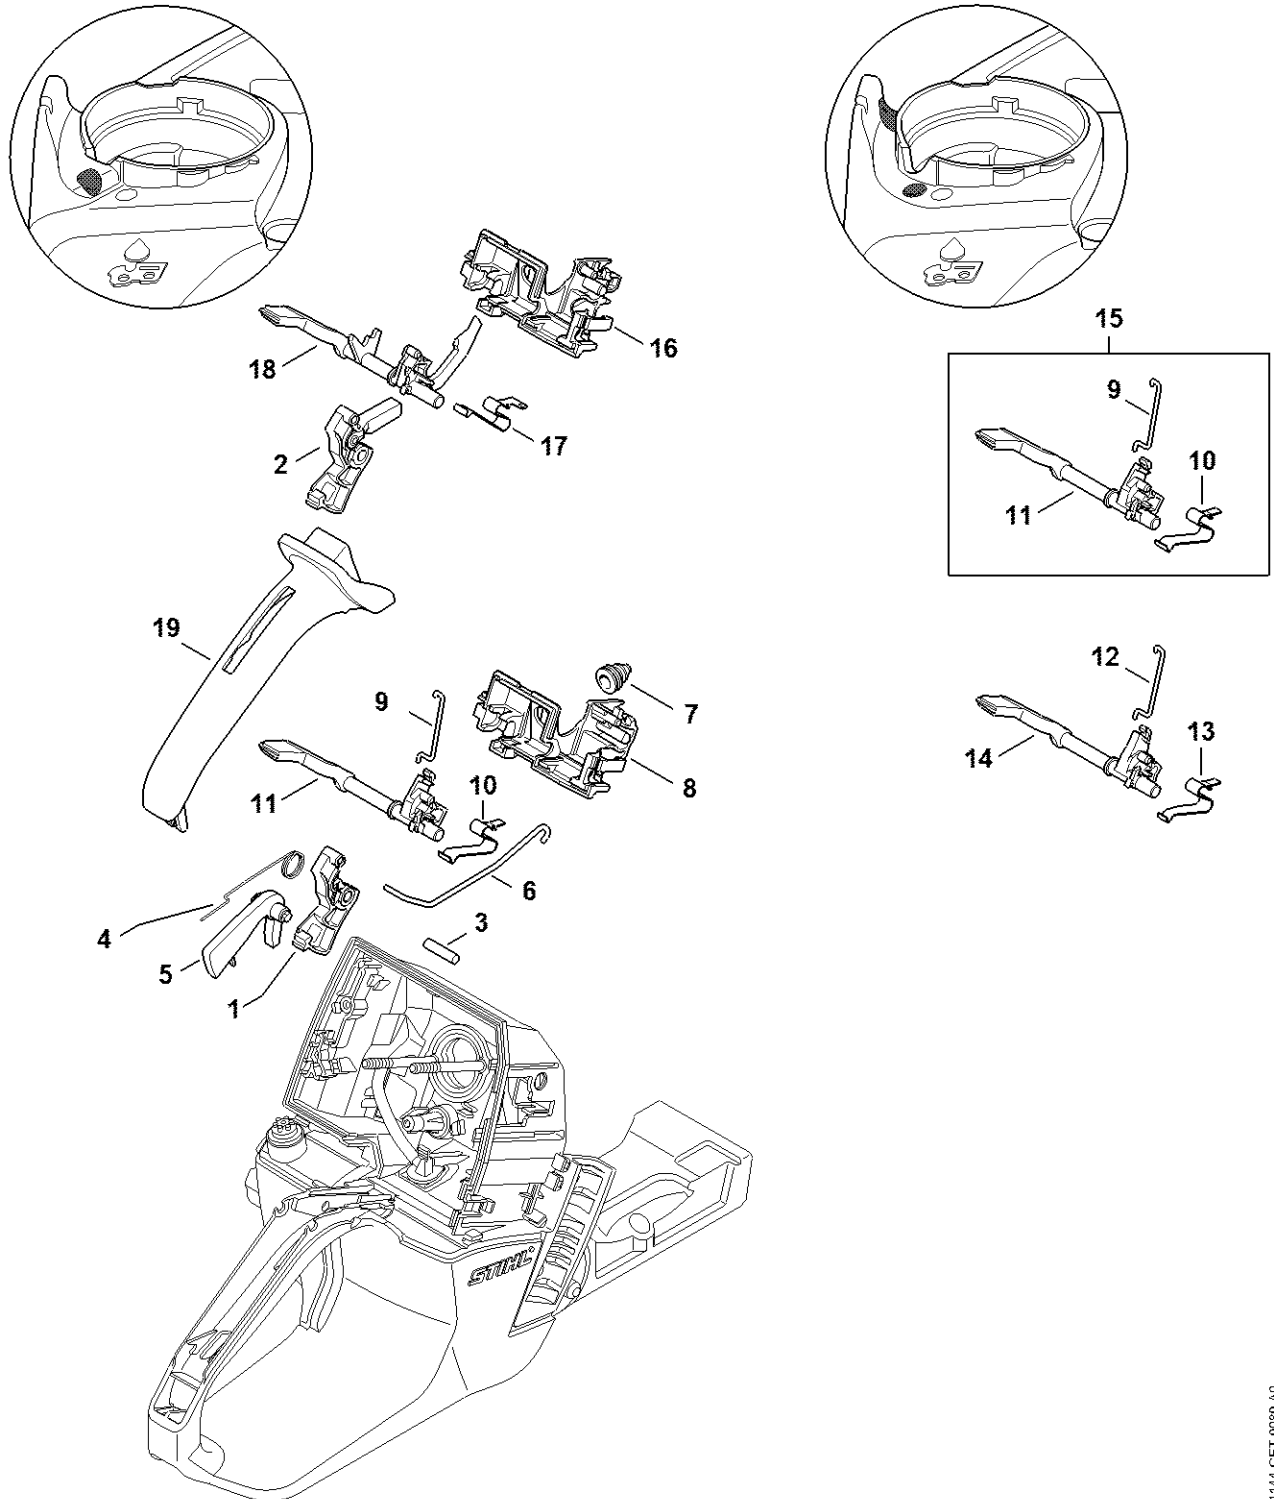

Commande des gaz

1144-GET-0089-A0

Commande des gaz

#	Numéro de pièce	Description	Quantité	Contient un ou plusieurs articles	Remarques
2	1144 180 1501	Manette des gaz	1		
3	9371 470 2620	Goupille cylindrique 5x20	1		
4	1117 182 4500	Ressort coudé	1		
5	1141 182 0800	Levier d'arrêt	1		
6	1144 182 1500	Tringlerie des gaz	1		
7	1144 182 0700	Douille	1		
16	1144 182 2110	Support	1		
17	1144 442 1610	Ressort de connexion	1		
18	1144 182 0911	Arbre de commande	1		
19	1144 791 0600	Monture de poignée	1