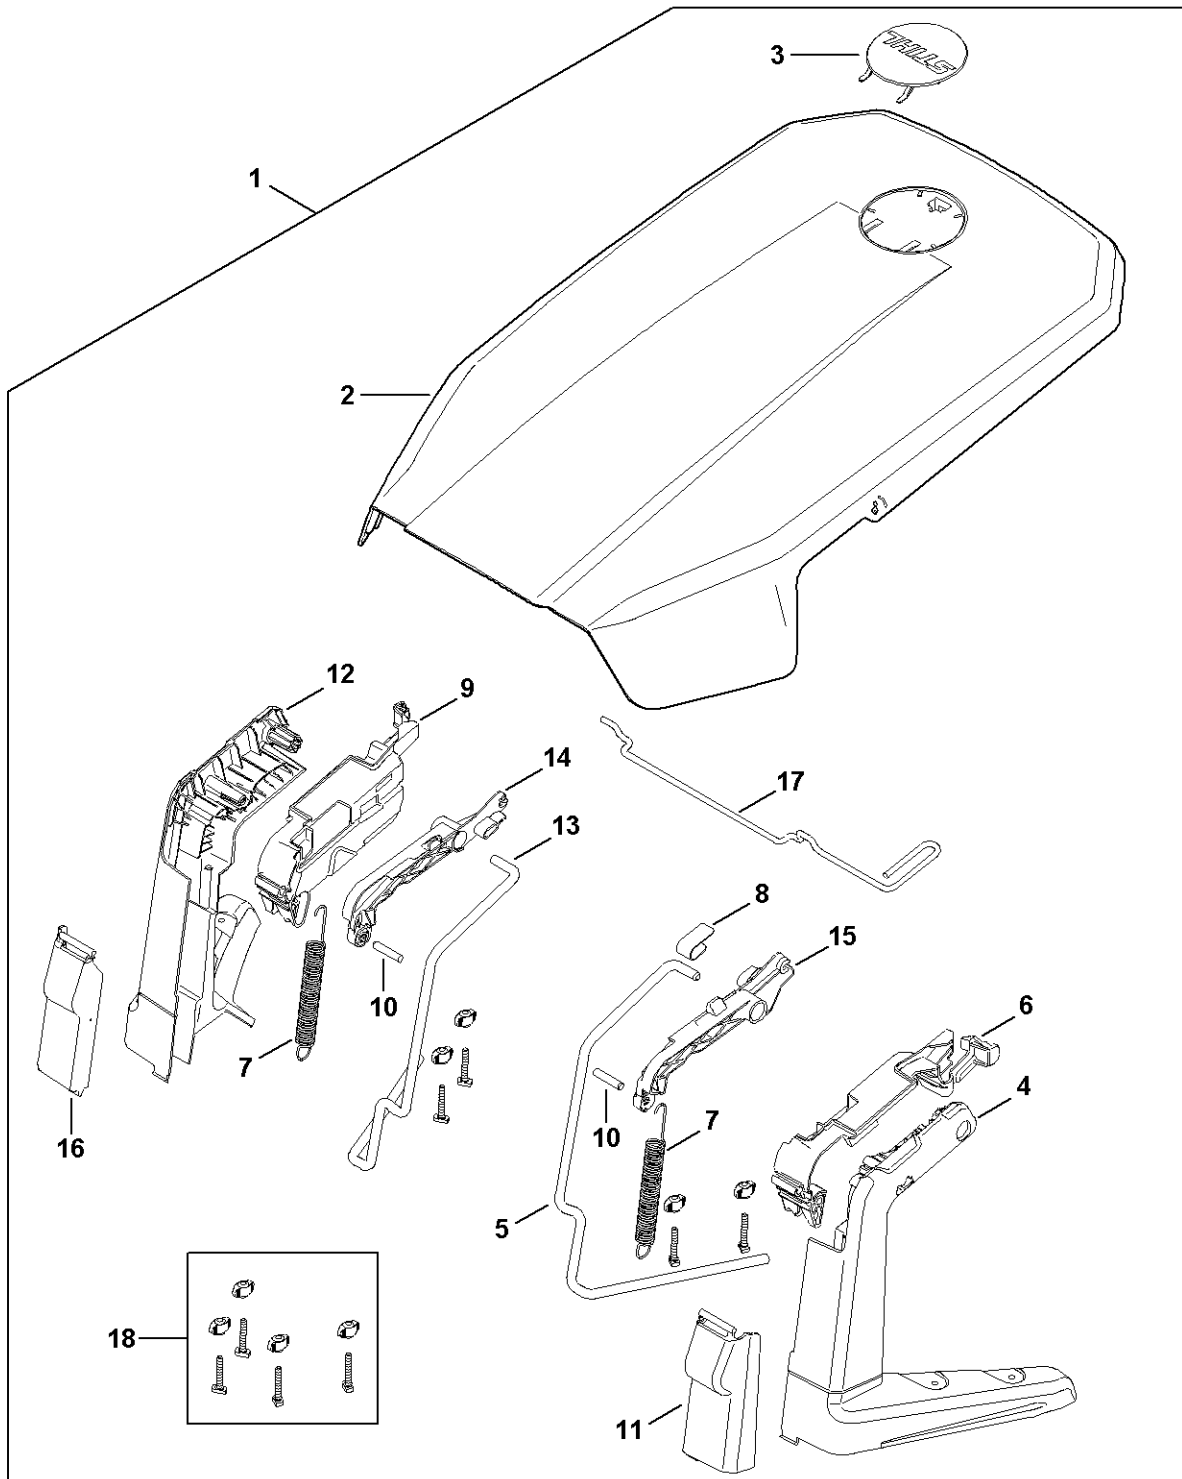

TOIT DE PROTECTION

Liste des pièces
19.02.2025
France, français

Table des matières

Pièces de rechange 2

Pièces de rechange

IA01-GET-0018-A0

Pièces de rechange

#	Numéro de pièce	Description	Quantité	Contient un ou plusieurs articles	Remarques
1	IA02 780 4300	Toit de protection	1	2 - 18	
2	IA01 780 9101	Capot protecteur	1		
3	IA01 967 1510	Plaque matricule	1		
4	IA02 701 1004	Corps à gauche	1		
5	IA02 703 3300	Renfort	1		
6	IA01 708 2203	Levier	1		
7	IA01 997 6000	Ressort de tension	2		
8	IA01 718 7300	Ressort à lame	1		
9	IA01 706 1403	Support	1		
10	9381 003 3791	Goupille cylindrique 8m6x40	2		
11	IA01 706 0700	Recouvrement	1		
12	IA02 701 1005	Corps à droite	1		
13	IA02 703 3301	Renfort	1		
14	IA01 708 2202	Levier	1		
15	IA01 706 1402	Support	1		
16	IA01 706 0701	Recouvrement	1		
17	IA01 704 9800	Baguette	1		
18	IA01 007 1300	Jeu de pièces de fixation	1		