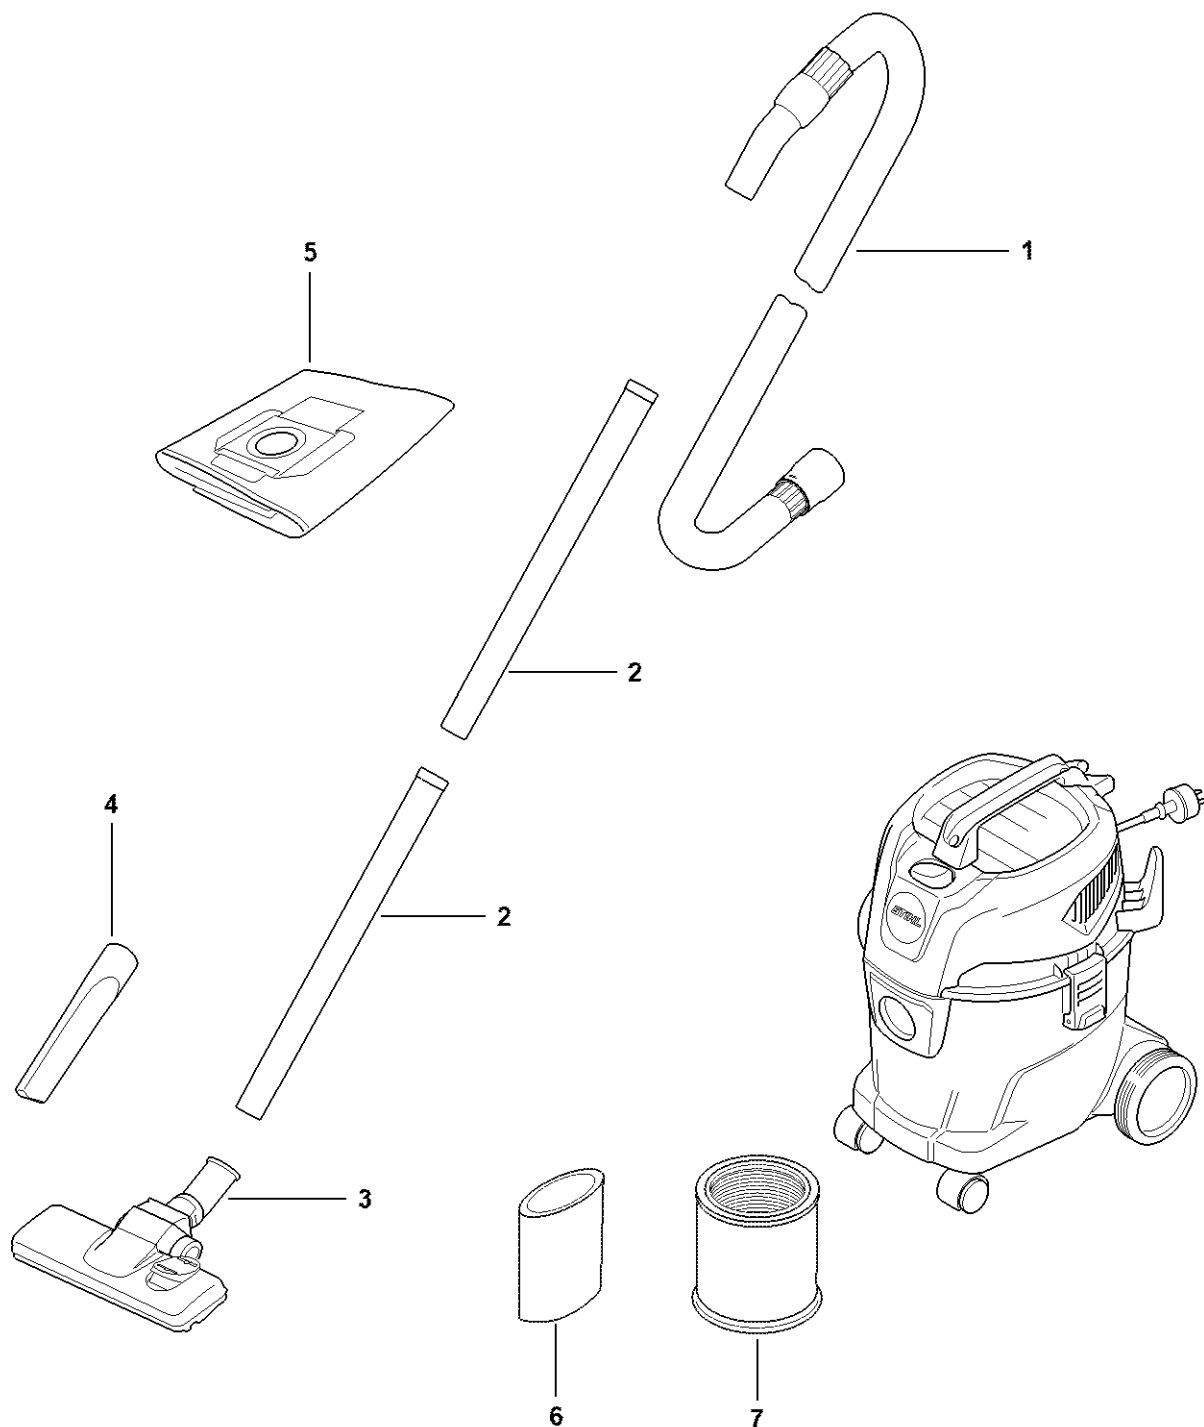

SE 33

Liste des pièces

30.01.2025

France, français

Table des matières

Capot, Câble d'alimentation, Moteur électrique, Filtre, Réservoir	2
Outils, Accessoires optionnels	4
Accessoires	6
Accessoires optionnels	8
Numéro de machine	10

Capot, Câble d'alimentation, Moteur électrique, Filtre, Réservoir

SE01-GET-0002

Capot, Câble d'alimentation, Moteur électrique, Filtre, Réservoir

#	Numéro de pièce	Description	Quantité	Contient un ou plusieurs articles	Remarques
1	SE01 600 0200	Moteur électrique 220 V/50-60 Hz	1		
2	SE01 440 2000	Câble électrique	1		
3	SE01 007 1001	Jeu de vis avec rondelles	1		
4	SE01 607 3000	Ventilateur	1		
5	SE01 760 7900	Cage de filtre	1		
6	SE01 967 1500	Plaque matricule SE 33	1		
7	SE01 430 0500	Commutateur	1		
8	SE01 703 4100	Poignée	1		
9	SE01 007 1000	Jeu de pièces de vis	1		
10	SE01 700 0810	Réservoir de liquide	1	11, 12	
11	0000 967 7394	Pictogramme d'avertissement	1		
13	SE01 790 8600	Agrafe	1		
14	SE01 007 2100	Kit de montage de roues	1		

Outils, Accessoires optionnels

SE01-GET-0001-A1

Outils, Accessoires optionnels

#	Numéro de pièce	Description	Quantité	Contient un ou plusieurs articles	Remarques
1	SE01 500 0500	Tuyau flexible d'aspiration	1		
2	SE01 503 1600	Rallonge de lance	2		
3	SE01 500 2500	Embout combiné	1		
4	SE01 502 2200	Embout pour fentes	1		
5	SE01 500 9000	Sac à poussière	1		5 pièces
6	SE01 502 6900	Filtre pour aspiration de liquide	1		
7	SE01 703 5900	Filtre	1		