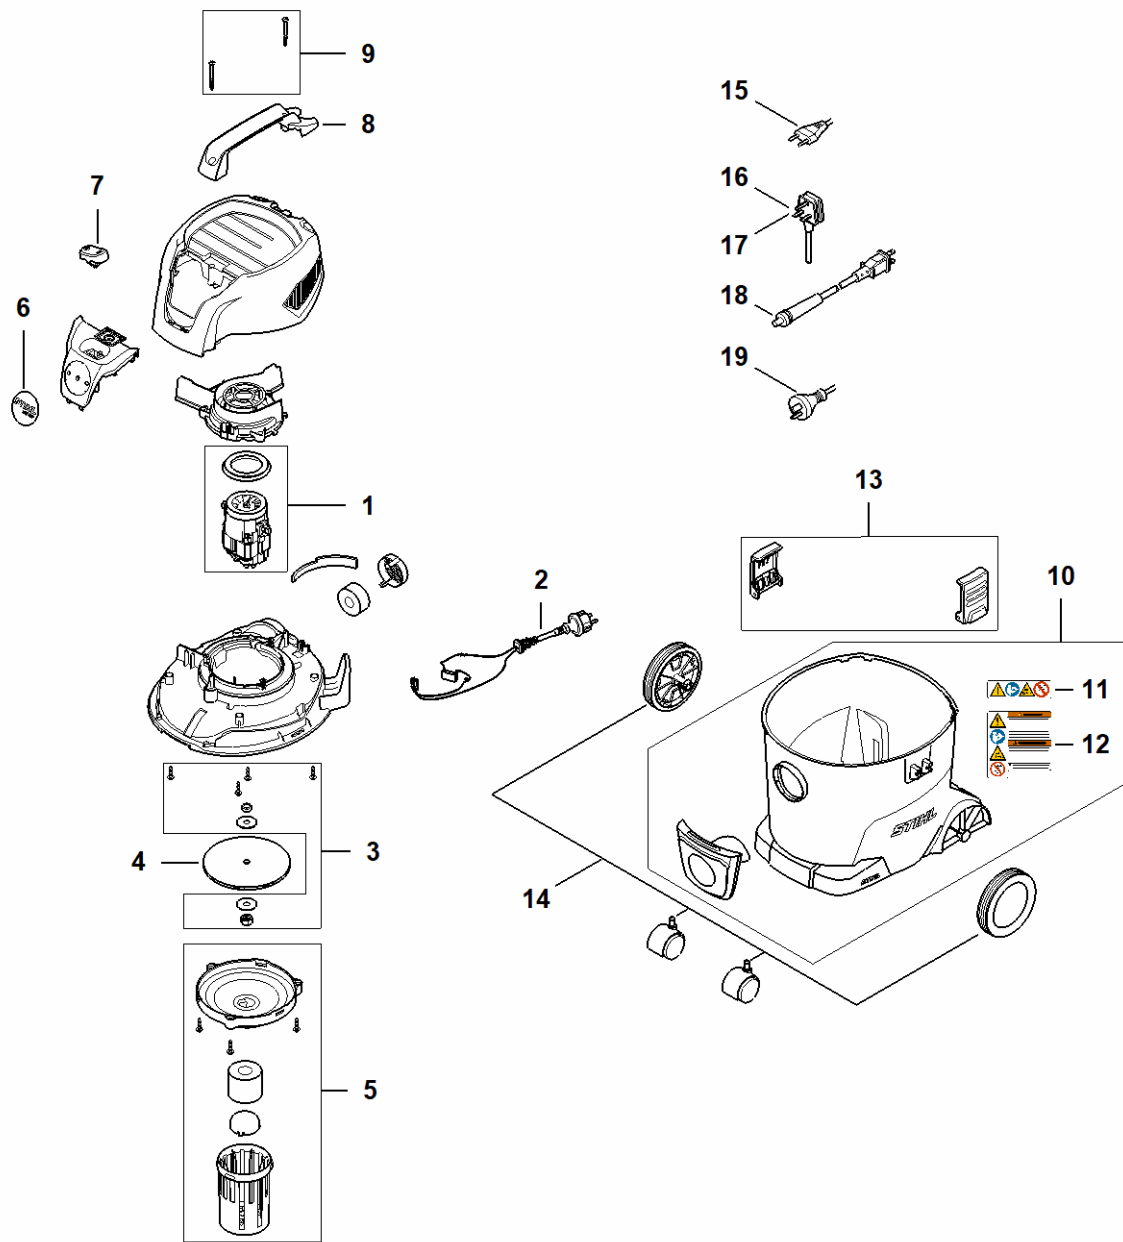

SE 33

Liste des pièces

30.01.2025

France, français

Table des matières

Capot, Câble d'alimentation, Moteur électrique, Filtre, Réservoir	2
Outils, Accessoires optionnels	4
Accessoires	6
Accessoires optionnels	8
Numéro de machine	10

Capot, Câble d'alimentation, Moteur électrique, Filtre, Réservoir

SE01-GET-0002

Capot, Câble d'alimentation, Moteur électrique, Filtre, Réservoir

#	Numéro de pièce	Description	Quantité	Contient un ou plusieurs articles	Remarques
1	SE01 600 0200	Moteur électrique 220 V/50-60 Hz	1		
2	SE01 440 2000	Câble électrique	1		
3	SE01 007 1001	Jeu de vis avec rondelles	1		
4	SE01 607 3000	Ventilateur	1		
5	SE01 760 7900	Cage de filtre	1		
6	SE01 967 1500	Plaque matricule SE 33	1		
7	SE01 430 0500	Commutateur	1		
8	SE01 703 4100	Poignée	1		
9	SE01 007 1000	Jeu de pièces de vis	1		
10	SE01 700 0810	Réservoir de liquide	1	11, 12	
11	0000 967 7394	Pictogramme d'avertissement	1		
13	SE01 790 8600	Agrafe	1		
14	SE01 007 2100	Kit de montage de roues	1		

Outils, Accessoires optionnels

SE01-GET-0001-A1

Outils, Accessoires optionnels

#	Numéro de pièce	Description	Quantité	Contient un ou plusieurs articles	Remarques
1	SE01 500 0500	Tuyau flexible d'aspiration	1		
2	SE01 503 1600	Rallonge de lance	2		
3	SE01 500 2500	Embout combiné	1		
4	SE01 502 2200	Embout pour fentes	1		
5	SE01 500 9000	Sac à poussière	1		5 pièces
6	SE01 502 6900	Filtre pour aspiration de liquide	1		
7	SE01 703 5900	Filtre	1		

SE01-GET-0000-A1

Numéro de machine

#	Numéro de pièce	Description	Quantité	Contient un ou plusieurs articles	Remarques
		Emplacement du numéro de machine	1		