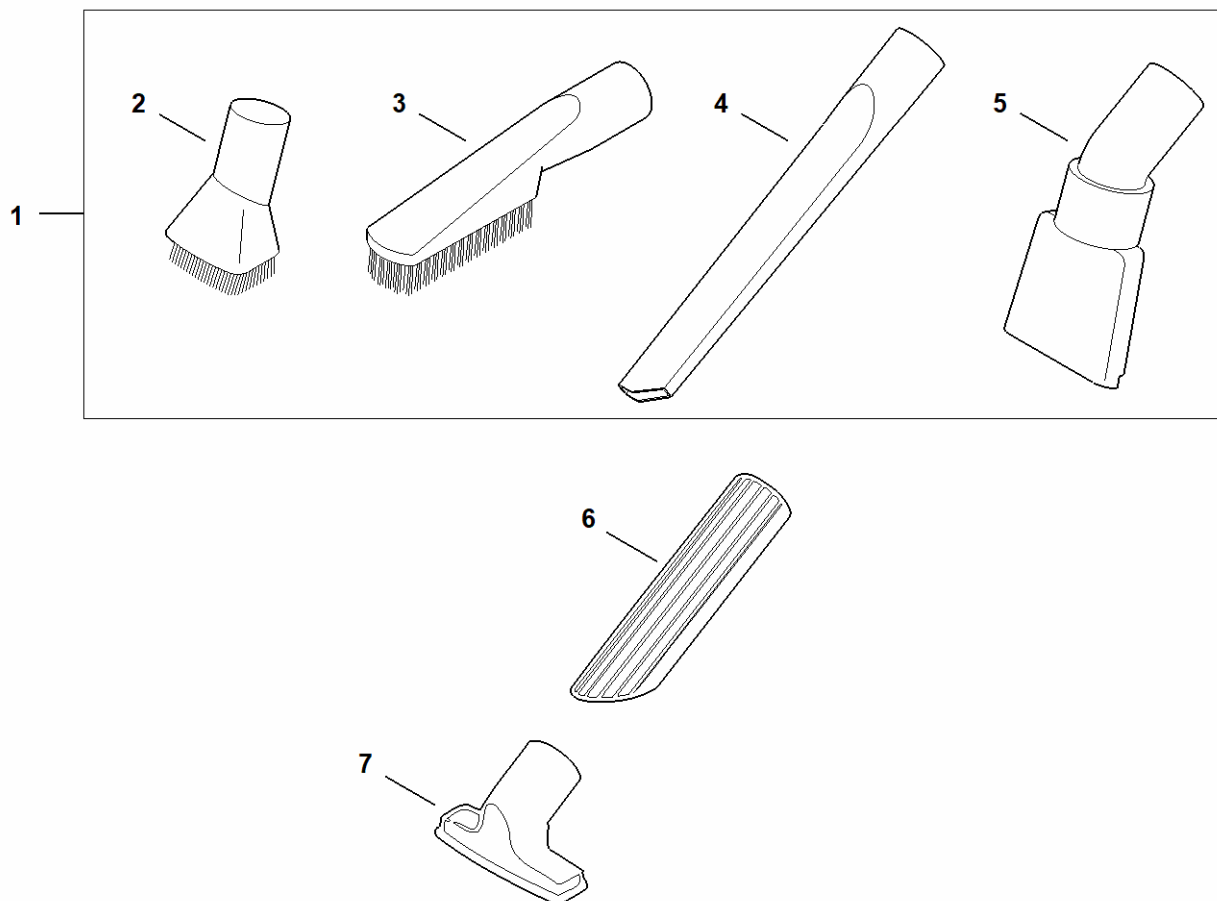

Capot, Câble d'alimentation, Moteur électrique, Filtre, Réservoir

SE01-GET-0002

Capot, Câble d'alimentation, Moteur électrique, Filtre, Réservoir

#	Numéro de pièce	Description	Quantité	Contient un ou plusieurs articles	Remarques
1	SE01 600 0200	Moteur électrique 220 V/50-60 Hz	1		
2	SE01 440 2000	Câble électrique	1		
3	SE01 007 1001	Jeu de vis avec rondelles	1		
4	SE01 607 3000	Ventilateur	1		
5	SE01 760 7900	Cage de filtre	1		
6	SE01 967 1500	Plaque matricule SE 33	1		
7	SE01 430 0500	Commutateur	1		
8	SE01 703 4100	Poignée	1		
9	SE01 007 1000	Jeu de pièces de vis	1		
10	SE01 700 0810	Réservoir de liquide	1	11, 12	
11	0000 967 7394	Pictogramme d'avertissement	1		
13	SE01 790 8600	Agrafe	1		
14	SE01 007 2100	Kit de montage de roues	1		

Outils, Accessoires optionnels

SE01-GET-0001-A1

Outils, Accessoires optionnels

#	Numéro de pièce	Description	Quantité	Contient un ou plusieurs articles	Remarques
1	SE01 500 0500	Tuyau flexible d'aspiration	1		
2	SE01 503 1600	Rallonge de lance	2		
3	SE01 500 2500	Embout combiné	1		
4	SE01 502 2200	Embout pour fentes	1		
5	SE01 500 9000	Sac à poussière	1		5 pièces
6	SE01 502 6900	Filtre pour aspiration de liquide	1		
7	SE01 703 5900	Filtre	1		

Accessoires

SE01-GET-0007
[Logo]

Accessoires

#	Numéro de pièce	Description	Quantité	Contient un ou plusieurs articles	Remarques
1	4901 500 9500	Kit de nettoyage auto	1	2 - 5	
2	4901 502 2900	Embout d'aspiration à pinceau	1		
3	4901 502 2600	Embout à brosse	1		
4	4901 502 2200	Embout pour fentes, 300 mm	1		
5	4901 502 2501	Embout spécial en caoutchouc	1		
6	4901 502 2400	Embout en caoutchouc	1		
7	4901 502 2300	Embout universel	1		