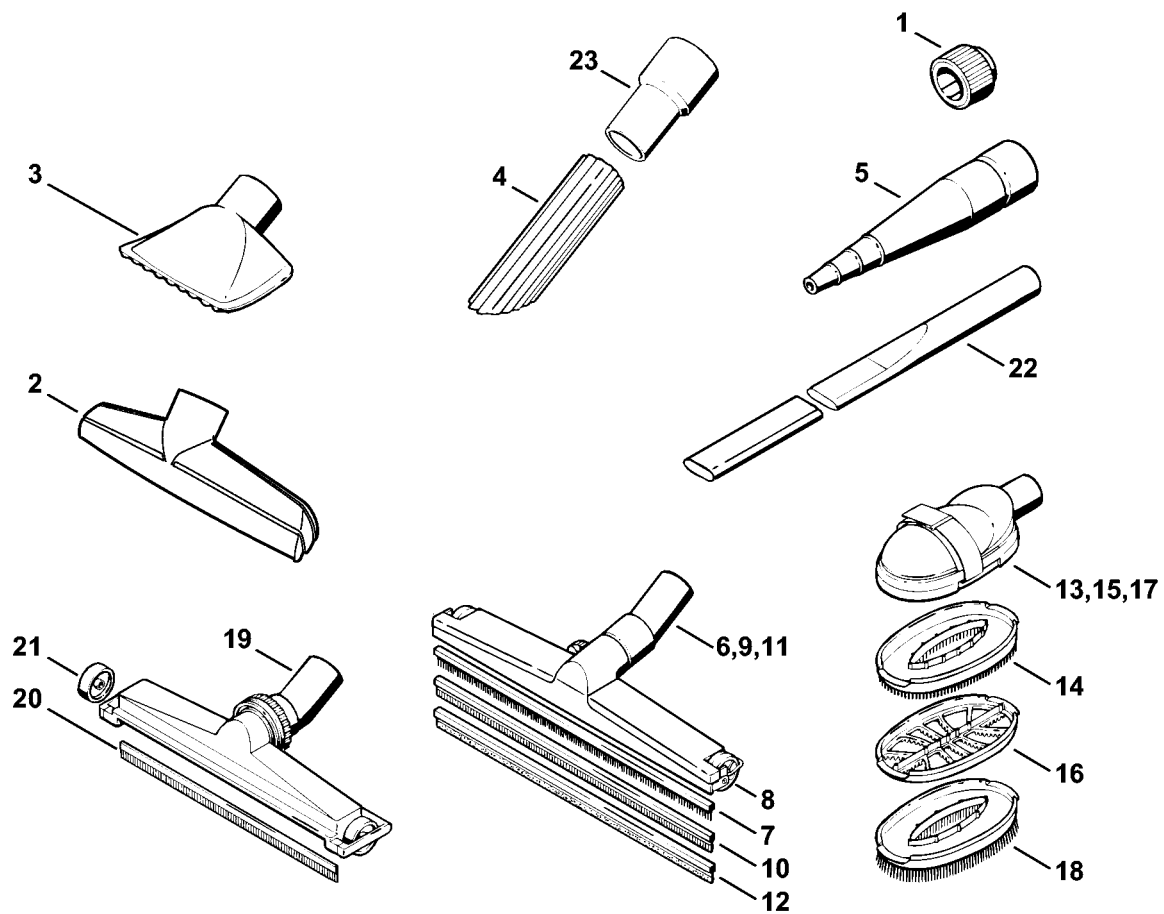

Accessoires

SE01-GET-0007
[Logo]

Accessoires

#	Numéro de pièce	Description	Quantité	Contient un ou plusieurs articles	Remarques
1	4901 500 9500	Kit de nettoyage auto	1	2 - 5	
2	4901 502 2900	Embout d'aspiration à pinceau	1		
3	4901 502 2600	Embout à brosse	1		
4	4901 502 2200	Embout pour fentes, 300 mm	1		
5	4901 502 2501	Embout spécial en caoutchouc	1		
6	4901 502 2400	Embout en caoutchouc	1		
7	4901 502 2300	Embout universel	1		

Accessoires optionnels

643ET013 GM

Accessoires optionnels

#	Numéro de pièce	Description	Quantité	Contient un ou plusieurs articles	Remarques
1	4901 503 1700	Raccord réducteur Ø 50/36 mm	1		
2	4901 502 2700	Embout pour sols Ø 50 mm	1		plastic
3	4901 502 2705	Embout pour grosses saletés Ø 50 mm	1		
4	4901 502 2405	Embout en caoutchouc Ø 50 mm	1		
5	4901 502 2500	Embout spécial en caoutchouc Ø 50 mm	1		
6	4901 500 2710	Embout pour sols de grandes surfaces Ø 36 mm	1	7, 8	
7	4901 504 2700	Brosse à insérer de rechange	1		2 pièces
8	4901 505 1000	Roue	1		2 pièces
9	4901 500 2711	Embout pour sols de grandes surfaces Ø 36 mm	1	8, 10	
10	4901 504 2800	Bordure de rechange en caoutchouc	1		2 pièces
11	4901 500 2712	Embout pour sols de grandes surfaces Ø 36 mm	1	8, 12	
12	4901 504 2900	Bordure de rechange pour peluches	1		2 pièces
13	4901 500 4000	Etrille à pointes Ø 36 mm	1	14	
14	4901 504 4000	Etrille à pointes de rechange	1		
15	4901 500 4100	Etrille à peigne Ø 36 mm	1	16	
16	4901 504 4100	Etrille à peigne de rechange	1		
17	4901 500 4200	Etrille à brosse Ø 36 mm	1	18	
18	4901 504 4200	Etrille à brosse de rechange	1		
19	4901 500 2705	Embout spécial pour sols Ø 36 mm	1	20, 21	
20	4901 504 2801	Bordure de rechange en caoutchouc	1		2 pièces
21	4901 505 1001	Roue	1		2 pièces
22	4901 502 2201	Embout long pour fentes Ø 36 mm	1		
23	4901 500 2720	Embout en caoutchouc Ø 50 mm	1	4	