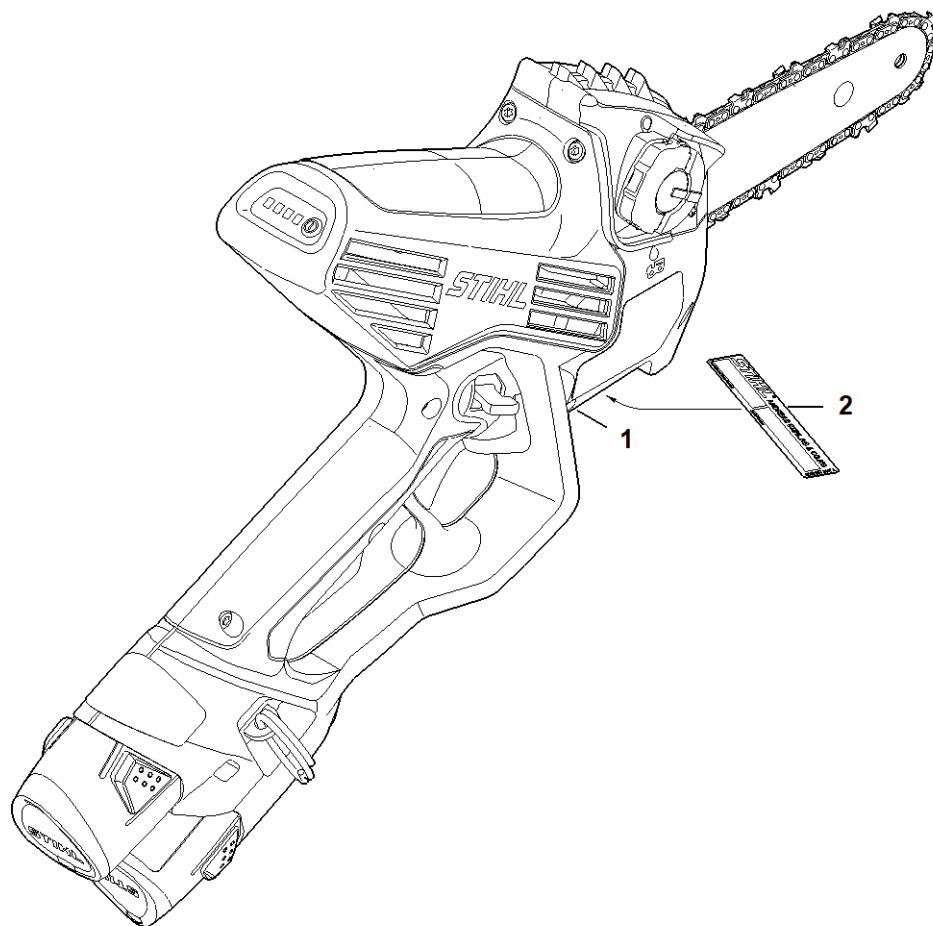

Numéro de machine

GACH-GET-0003
KG

Numéro de machine

#	Numéro de pièce	Description	Quantité	Contient un ou plusieurs articles	Remarques
1		Emplacement du numéro de machine	1		
2	0000 967 3447	Plaque indicatrice Numéro de machine	1