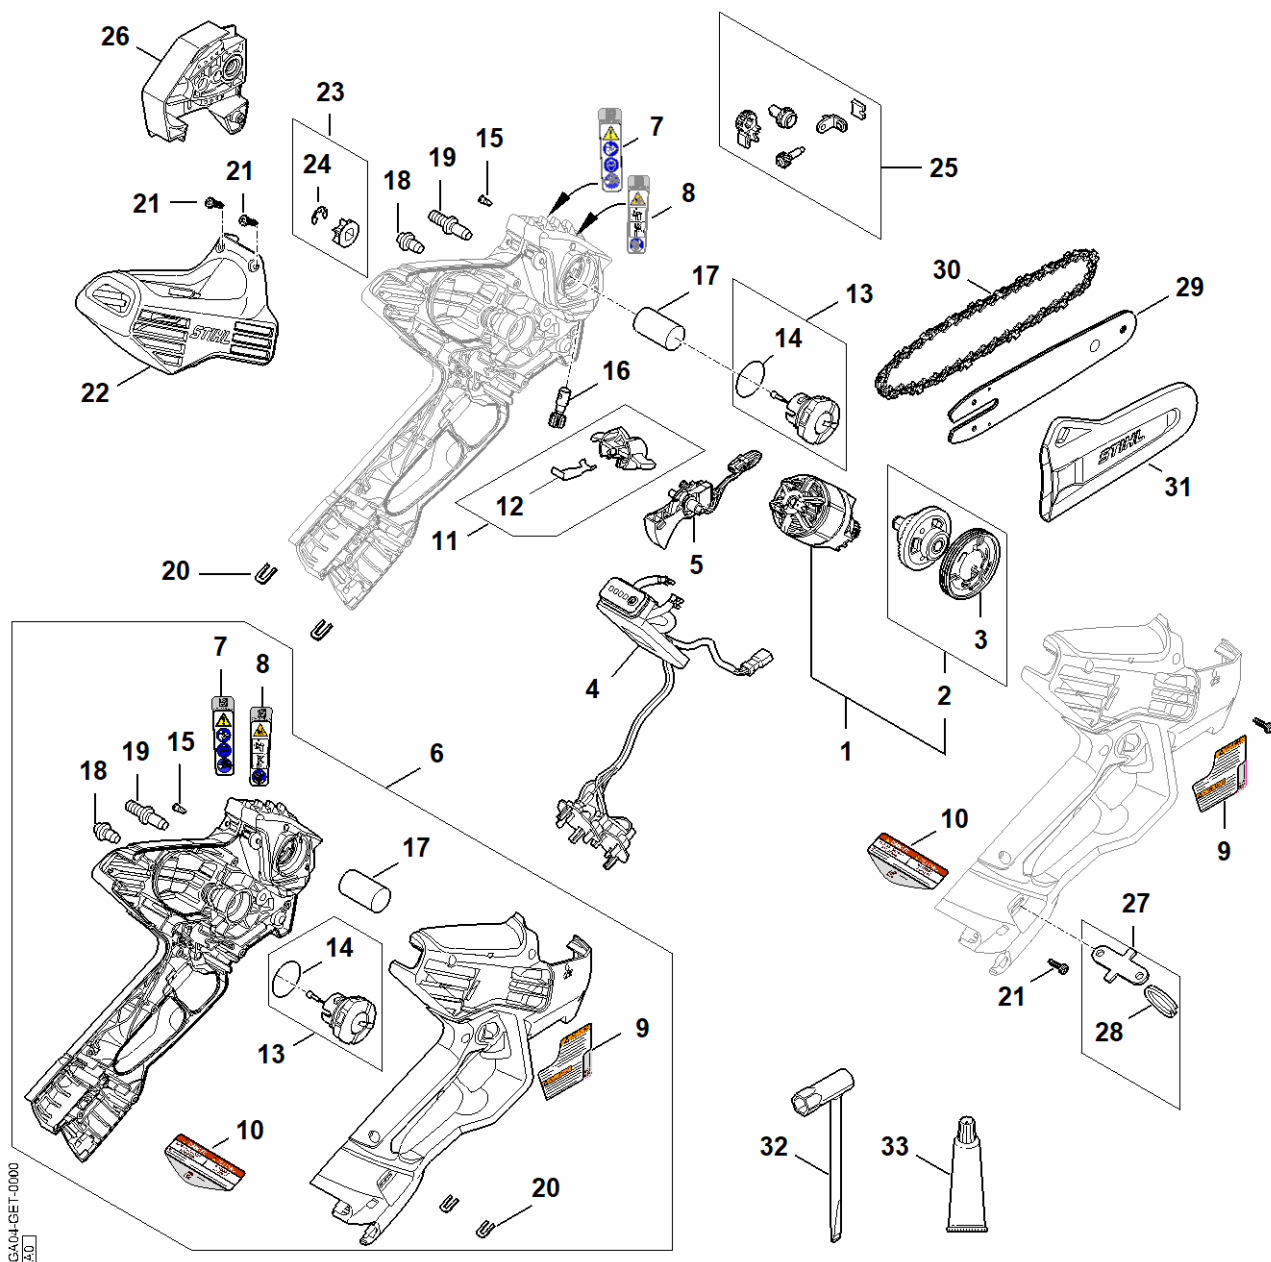

GTA 40

Liste des pièces
30.01.2025
France, français

Table des matières

A - Pièces de rechange	2
Coffre	5
Accessoires	7
Numéro de machine	9

A - Pièces de rechange

GX404-GET-0000
K10

A - Pièces de rechange

#	Numéro de pièce	Description	Quantité	Contient un ou plusieurs articles	Remarques
1	GA04 600 0210	Moteur électrique	1	2, 3	
2	GA04 640 2200	Arbre d'entraînement	1	3	
3	GA04 647 2000	Vis sans fin	1		
4	GA04 430 1400	Module électronique	1		
5	GA04 430 2100	Levier de commande	1		
6	GA04 790 1010	Carter de poignée	1	7, 8, 11 - 20	
7	GA04 967 7500	Avertissement	1		
8	GA04 967 7501	Avertissement	1		
11	GA04 430 9810	Levier d'arrêt	1	12	
12	GA01 435 8900	Ressort à lame	1		
13	0000 350 0538	Bouchon de réservoir	1	14	
14	9645 948 2470	Joint torique 23x3	1		
15	0747 313 6810	Soupape	1		
16	4857 640 3202	Pompe à huile	1		
17	GA04 358 1800	Filtre	1		
18	1208 664 2400	Vis à embase	1		
19	1123 664 2400	Vis à embase	1		
20	HA03 431 0200	Agrafe	2		2 pièces
21	9104 003 8739	Vis Parker P4x14	11		
22	GA04 080 1600	Capot	1		
23	GA01 007 2600	Jeu Pignon 1/4" Picco 6Z	1	24	
24	9460 624 0600	Anneau d'arrêt 6	1		
25	GA04 660 0710	Tendeur de chaîne	1		
26	GA04 640 1700	Couvercle de pignon	1		
27	GA04 490 2500	Anneau de rupture en cas de surcharge	1	28	
28	GA04 491 2800	Anneau de rupture en cas de surcharge 350 N	1		5 pièces

A - Pièces de rechange

#	Numéro de pièce	Description	Quantité	Contient un ou plusieurs articles	Remarques
29	3008 000 0202	Guide-chaîne L01 15cm/6" 1,1mm/0.043"	1		
30	3670 000 0038	Picco Micro 3 71 PM3 38 1/4" P 1,1mm/.043" 38	1		
31	0000 792 9165	Protège-chaîne	1		
32	GA04 890 3400	Clé multiple	1		
33	0781 120 1109	Graisse universelle (tube de 80 g)	1		
33	0781 120 1110	Graisse multifonctionnelle 225 g	1		