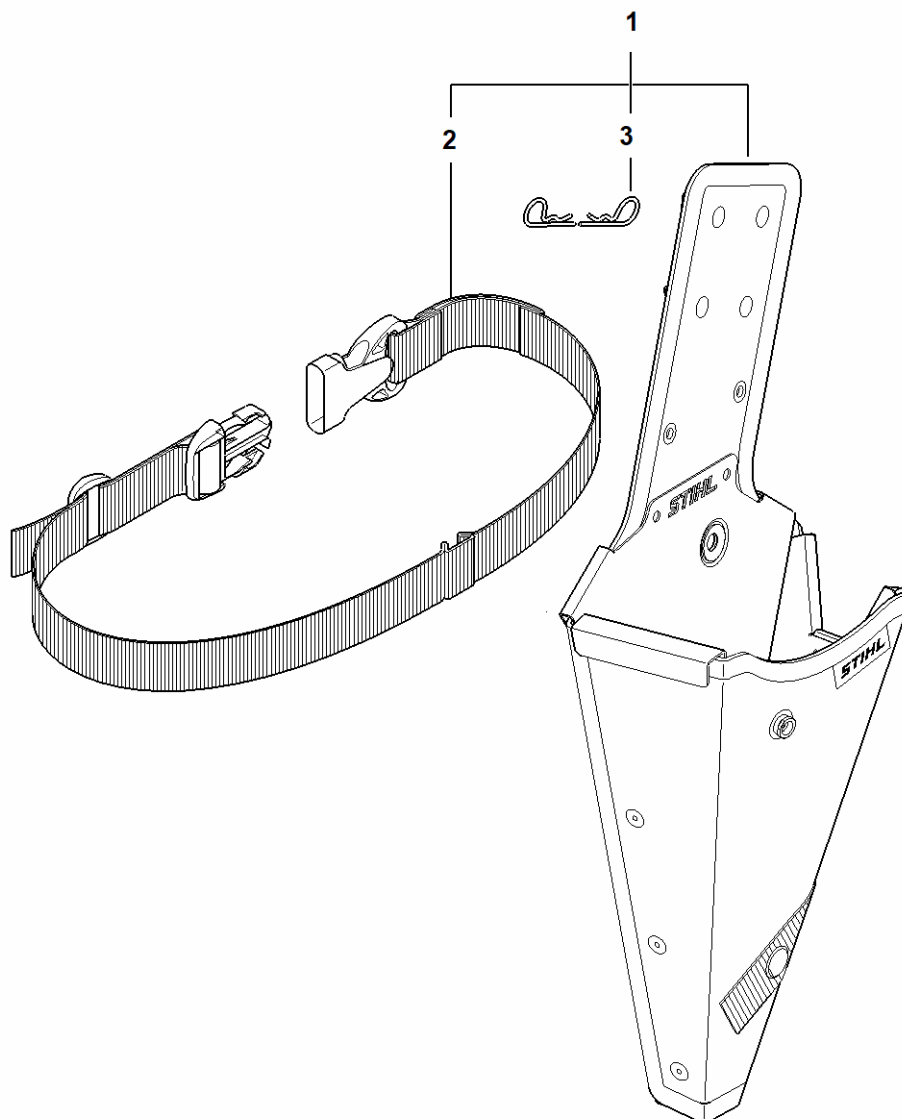

GX40H-GET-0001
KG

Accessoires

#	Numéro de pièce	Description	Quantité	Contient un ou plusieurs articles	Remarques
1	GA04 490 1700	Étui porte-outil	1	2, 3	
2	GA04 491 3400	Sangle de jambe	1		
3	0000 007 1904	Jeu de goupilles	2		6 pièces