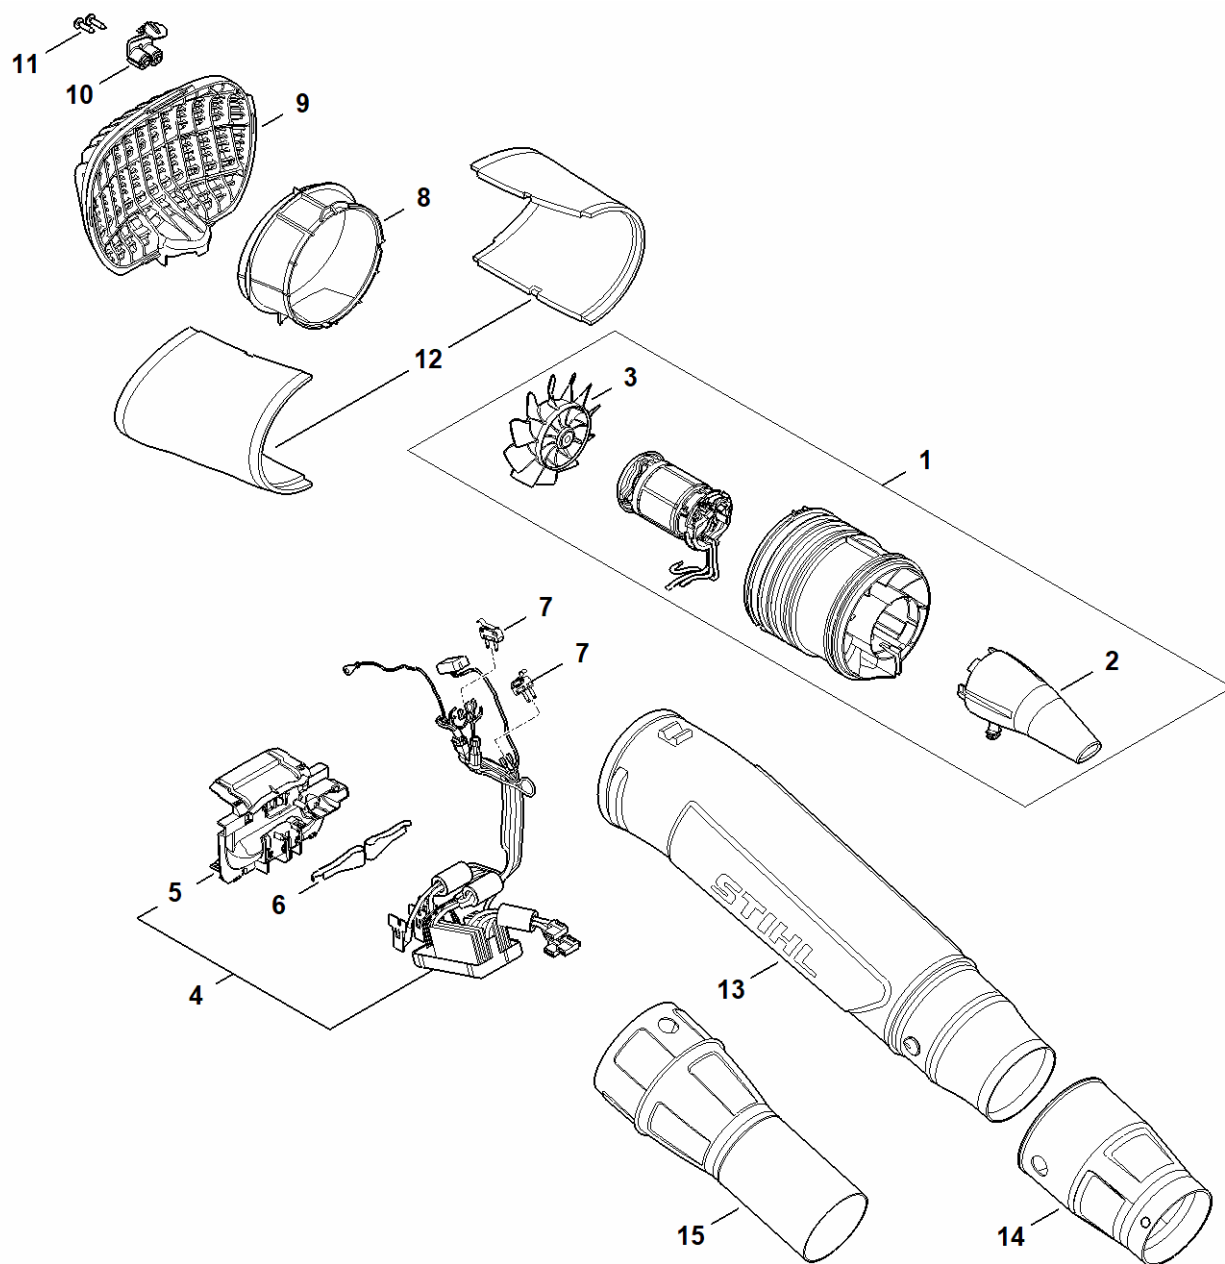

BGA 250.0

Liste des pièces

24.07.2024

France, français

Table des matières

A - Carter de poignée, Module électronique	2
B - Moteur électrique, turbine	4
C - Harnais	6
D - Numéro de machine	8
Lame-tournevis T20x125	10
Lame-tournevis T27x125	12
Clé dynamométrique avec témoin optique/ acoustique	14
Clé dynamométrique	16
Tournevis T20	18
Tournevis T27x150	20
Outil pour insertion des câbles	22

A - Carter de poignée, Module électronique

BA05-GET-0000
K1

A - Carter de poignée, Module électronique

#	Numéro de pièce	Description	Quantité	Contient un ou plusieurs articles	Remarques
1	BA06 790 1000	Carter de poignée	1	2, 3	
2	BA06 432 8300	Étiquette de tableau de bord	1		
3	BA06 967 1500	Plaque matricule BGA 250	1		
5	BA06 790 0600	Monture de poignée	1		
6	BA06 790 5100	Recouvrement	1	7	
7	0000 967 7418	Pictogramme d'avertissement	1		
8	9074 477 3025	Vis cylindrique IS-P4x16	9		
9	9074 477 3025	Vis cylindrique IS-P4x16	1		
10	BA02 430 9800	Levier d'arrêt	2	11	
11	0000 997 2201	Ressort	2		
12	BA06 430 2100	Levier de commande	1		
13	BA06 007 3800	Jeu d'éléments de commande	1		
14	4866 791 3100	Ressort	1		
15	MA02 084 1600	Recouvrement	1		
16	9074 477 2980	Vis cylindrique IS-P4x12	2		
17	4850 602 0900	Couvercle	1		

B - Moteur électrique, turbine

BA05-GET-0001
K0

B - Moteur électrique, turbine

#	Numéro de pièce	Description	Quantité	Contient un ou plusieurs articles	Remarques
1	BA06 760 0500	Turbine	1	2, 3	
2	BA06 761 0300	Cône de sortie	1		
3	BA03 770 0403	Roue à aubes	1		
4	BA06 430 1401	Module électronique	1	5	
5	BA06 404 0800	Plaque porte-contact	1		
6	MA01 791 3100	Ressort	2		
7	BA06 430 0500	Commutateur	1		
7	BA06 430 0500	Commutateur	1		
8	BA06 761 1100	Cône d'entrée	1		
9	BA06 706 8000	Grille de protection	1		
10	BA06 718 8200	Crochet	1		
11	9074 477 3025	Vis cylindrique IS-P4x16	2		
12	BA06 007 1000	Jeu de garnitures insonorisantes	1		
13	BA06 701 5401	Tube de soufflage	1		
14	BA06 708 6301	Buse ronde	1		
15	4282 708 6350	Buse ronde droit	1		