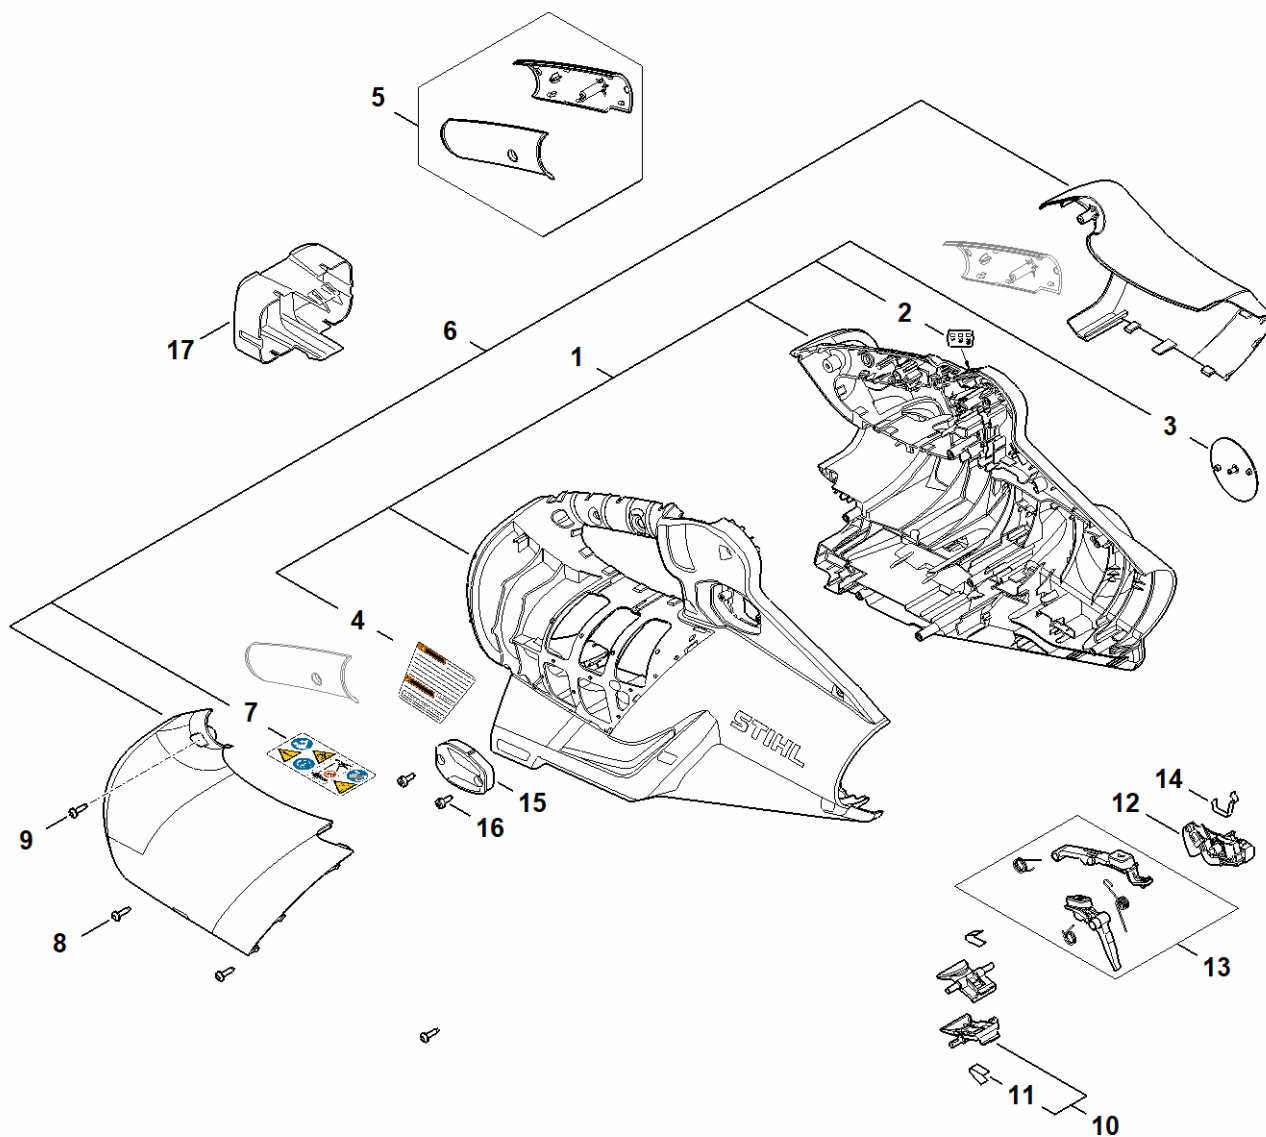

BGA 250.0

Liste des pièces

24.07.2024

France, français

Table des matières

A - Carter de poignée, Module électronique	2
B - Moteur électrique, turbine	4
C - Harnais	6
D - Numéro de machine	8
Lame-tournevis T20x125	10
Lame-tournevis T27x125	12
Clé dynamométrique avec témoin optique/ acoustique	14
Clé dynamométrique	16
Tournevis T20	18
Tournevis T27x150	20
Outil pour insertion des câbles	22

A - Carter de poignée, Module électronique

BA05-GET-0000
K1

A - Carter de poignée, Module électronique

#	Numéro de pièce	Description	Quantité	Contient un ou plusieurs articles	Remarques
1	BA06 790 1000	Carter de poignée	1	2, 3	
2	BA06 432 8300	Étiquette de tableau de bord	1		
3	BA06 967 1500	Plaque matricule BGA 250	1		
5	BA06 790 0600	Monture de poignée	1		
6	BA06 790 5100	Recouvrement	1	7	
7	0000 967 7418	Pictogramme d'avertissement	1		
8	9074 477 3025	Vis cylindrique IS-P4x16	9		
9	9074 477 3025	Vis cylindrique IS-P4x16	1		
10	BA02 430 9800	Levier d'arrêt	2	11	
11	0000 997 2201	Ressort	2		
12	BA06 430 2100	Levier de commande	1		
13	BA06 007 3800	Jeu d'éléments de commande	1		
14	4866 791 3100	Ressort	1		
15	MA02 084 1600	Recouvrement	1		
16	9074 477 2980	Vis cylindrique IS-P4x12	2		
17	4850 602 0900	Couvercle	1		

B - Moteur électrique, turbine

BA05-GET-0001
K0

B - Moteur électrique, turbine

#	Numéro de pièce	Description	Quantité	Contient un ou plusieurs articles	Remarques
1	BA06 760 0500	Turbine	1	2, 3	
2	BA06 761 0300	Cône de sortie	1		
3	BA03 770 0403	Roue à aubes	1		
4	BA06 430 1401	Module électronique	1	5	
5	BA06 404 0800	Plaque porte-contact	1		
6	MA01 791 3100	Ressort	2		
7	BA06 430 0500	Commutateur	1		
7	BA06 430 0500	Commutateur	1		
8	BA06 761 1100	Cône d'entrée	1		
9	BA06 706 8000	Grille de protection	1		
10	BA06 718 8200	Crochet	1		
11	9074 477 3025	Vis cylindrique IS-P4x16	2		
12	BA06 007 1000	Jeu de garnitures insonorisantes	1		
13	BA06 701 5401	Tube de soufflage	1		
14	BA06 708 6301	Buse ronde	1		
15	4282 708 6350	Buse ronde droit	1		