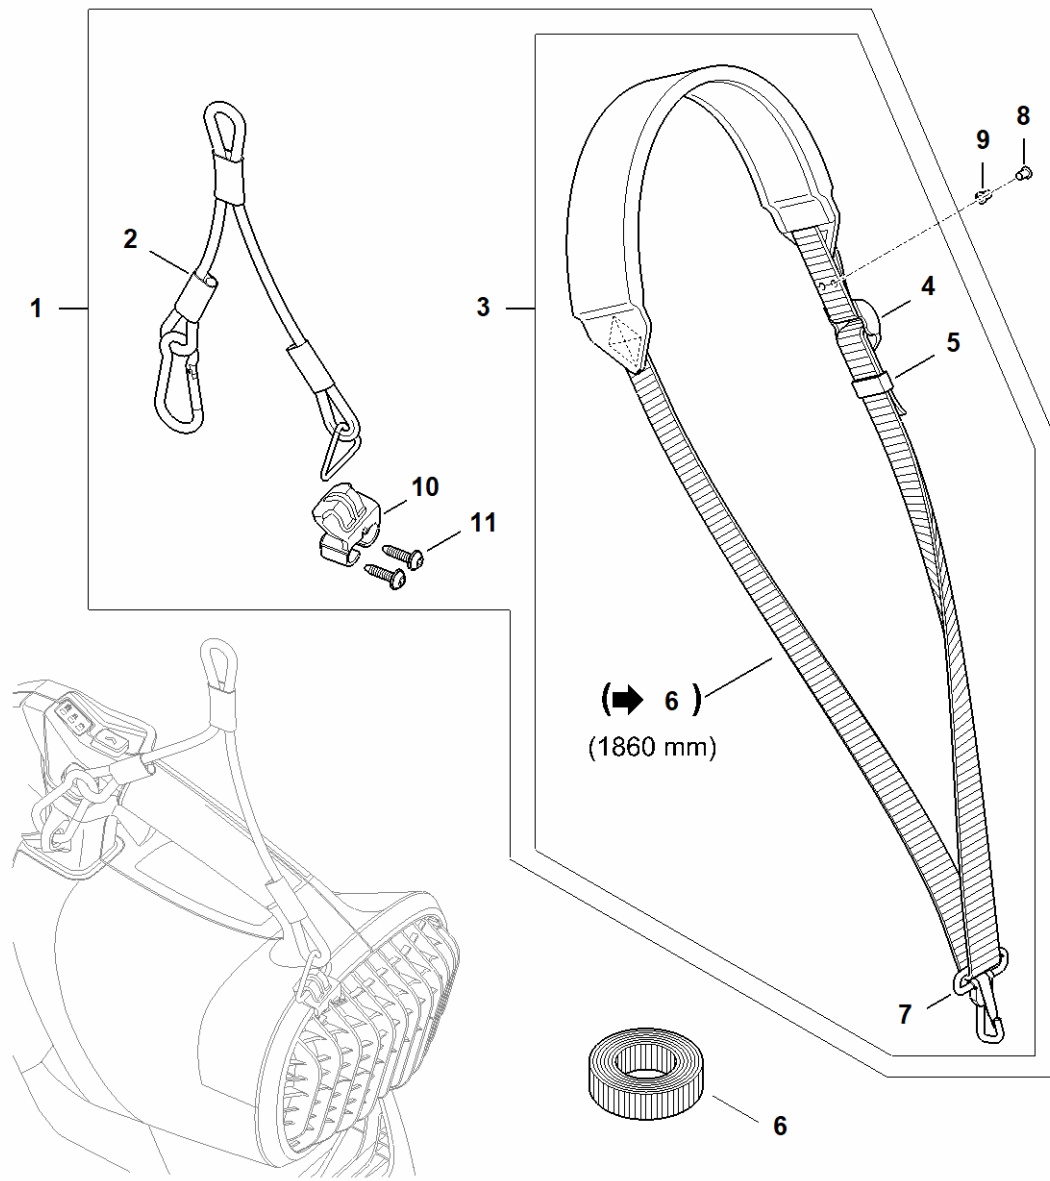

B - Moteur électrique, turbine

BA05-GET-0001
K0

B - Moteur électrique, turbine

#	Numéro de pièce	Description	Quantité	Contient un ou plusieurs articles	Remarques
1	BA06 760 0500	Turbine	1	2, 3	
2	BA06 761 0300	Cône de sortie	1		
3	BA03 770 0403	Roue à aubes	1		
4	BA06 430 1401	Module électronique	1	5	
5	BA06 404 0800	Plaque porte-contact	1		
6	MA01 791 3100	Ressort	2		
7	BA06 430 0500	Commutateur	1		
7	BA06 430 0500	Commutateur	1		
8	BA06 761 1100	Cône d'entrée	1		
9	BA06 706 8000	Grille de protection	1		
10	BA06 718 8200	Crochet	1		
11	9074 477 3025	Vis cylindrique IS-P4x16	2		
12	BA06 007 1000	Jeu de garnitures insonorisantes	1		
13	BA06 701 5401	Tube de soufflage	1		
14	BA06 708 6301	Buse ronde	1		
15	4282 708 6350	Buse ronde droit	1		

C - Harnais

BA05-GET-0002
K1

C - Harnais

#	Numéro de pièce	Description	Quantité	Contient un ou plusieurs articles	Remarques
1	BA06 710 9000	Harnais	1	2 - 7, 10, 11	
2	BA06 710 9001	Harnais	1		
3	4119 710 9012	Harnais	1	4 - 7	
4	4203 792 7200	Boucle de réglage	1		
5	4119 718 6320	Boucle de réglage	1		
6	0000 930 2241	Sangle 25 mm x 10 m	1		
7	4119 710 6900	Mousqueten	1		
8	9409 021 4420	Rivet, partie tête 4x8	1		
9	9408 021 4530	Rivet, partie à riveter 4x8x6	1		
10	BA06 718 8200	Crochet	1		
11	9074 477 3025	Vis cylindrique IS-P4x16	2		