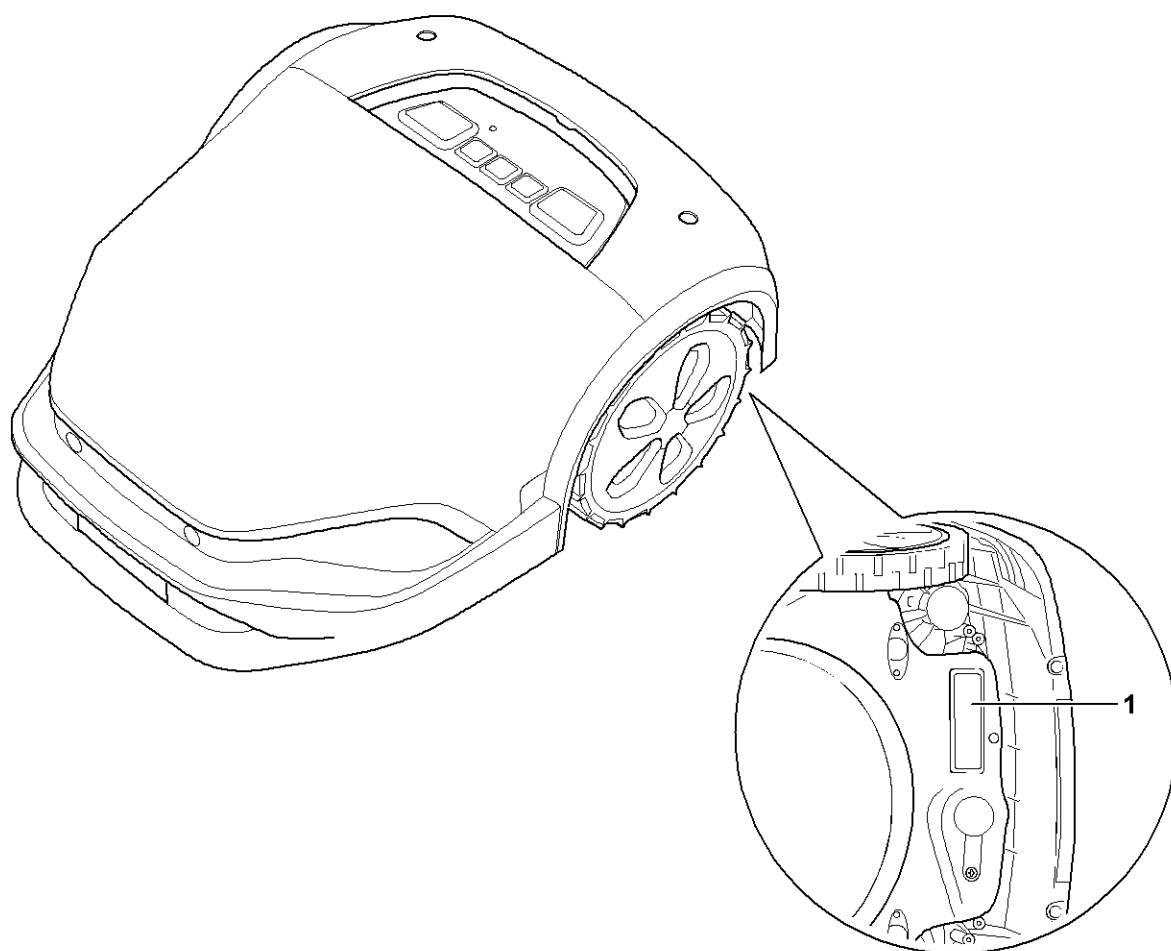

H - Outil spécial

#	Numéro de pièce	Description	Quantité	Contient un ou plusieurs articles	Remarques
1	IA00 400 5500	Adaptateur de recharge IMOW	1		
2	IA00 890 3101	Chevalet de montage	1		
3	5910 840 0503	Câble de raccordement USB 2.0 2,0 m	1		

I - Numéro de machine

IA01-CET-0015-A0