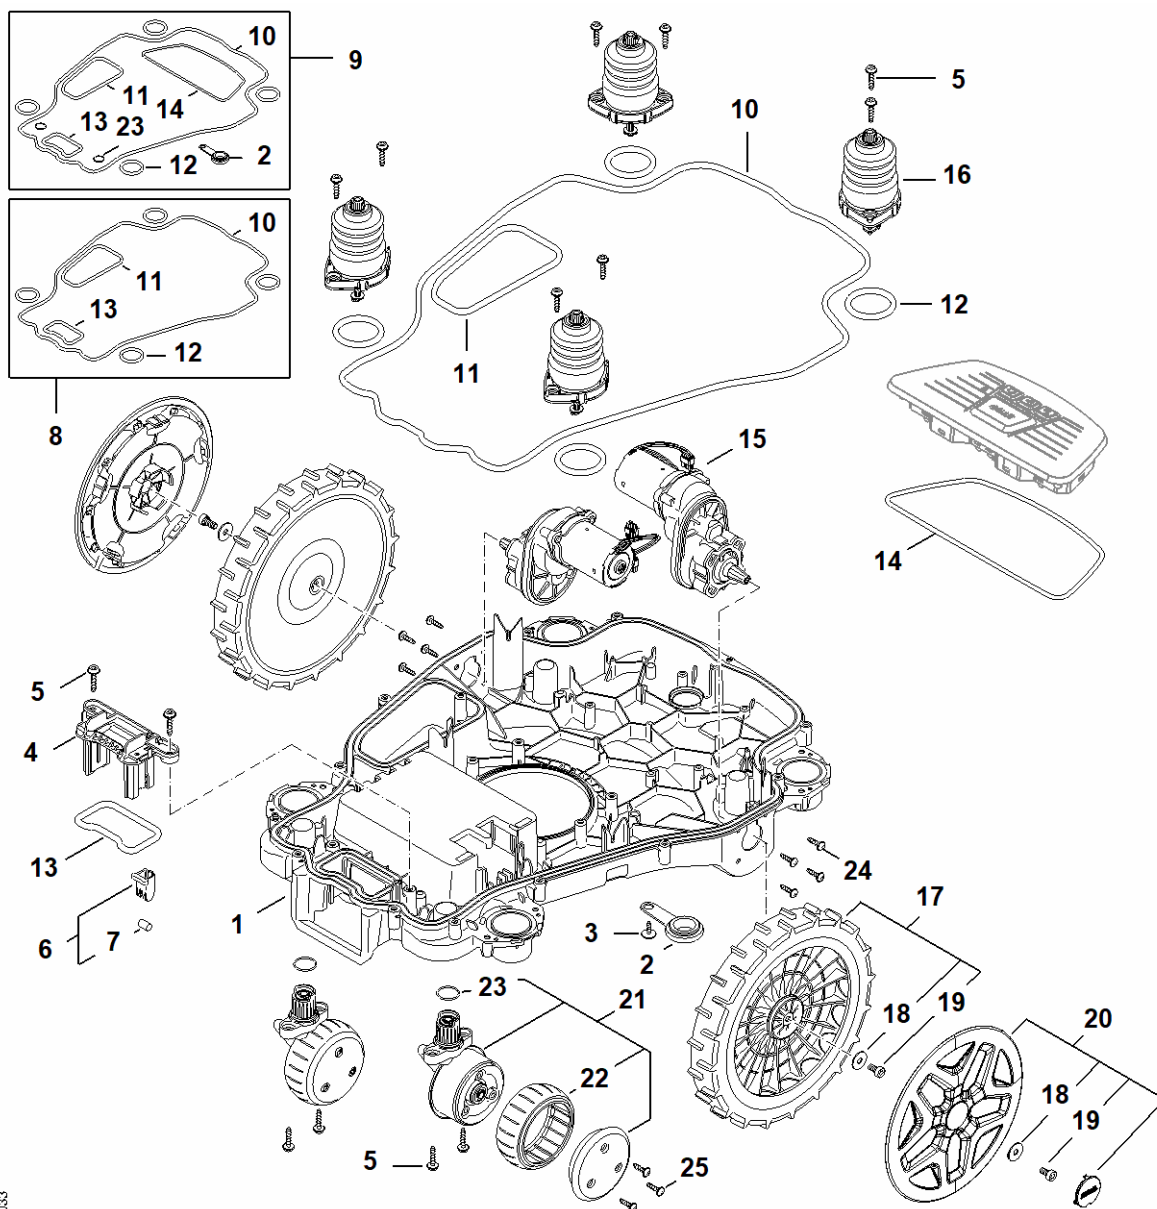

B - Carter supérieur

1A01-GET-0032
K10

B - Carter supérieur

#	Numéro de pièce	Description	Quantité	Contient un ou plusieurs articles	Remarques
1	IA01 700 8505	Carter	1	2 - 7, 9	
2	9104 007 4270	Vis taraud P5x16	8		
3	IA01 709 0500	Membrane	2		
4	IA01 401 0800	Haut-parleur	1		
5	IA01 440 0306	Câble	1		
6	IA01 440 0307	Câble	1		
7	6309 448 1200	Attache de câble	4		
8	IA01 430 7101	Unité de commande	1		
9	IA01 709 0406	Joint	1		
10	IA01 430 1405	Module électronique Détecteur de choc	1		
11	IA01 440 0304	Câble	1		
12	IA01 440 0305	Câble	1		
13	9074 478 4140	Vis cylindrique IS-P6x25	13		
14	9104 007 4270	Vis taraud P5x16	8		

C - Parte inferiore del carter, châssis

1A01-GET-0033

C - Partie inférieure du carter, châssis

#	Numéro de pièce	Description	Quantité	Contient un ou plusieurs articles	Remarques
1	IA01 701 1010	Corps	1		
2	IA01 708 5900	Bouchon	1		
3	9104 007 8768	Vis taraud P5x12	1		
4	IA01 430 6800	Crampon	1		
5	9074 478 4140	Vis cylindrique IS-P6x25	14		
6	IA01 400 8000	Aimant	1	7	
7	6309 405 0710	Aimant	1		
8	IA01 007 1600	Jeu de joints	1	10 - 13	
9	IA01 007 1601	Jeu de joints	1	2, 10 - 14, 23	
10	IA01 709 0400	Joint	1		
11	IA01 709 0403	Joint	1		
12	IA01 709 0408	Joint	4		
13	IA01 709 0404	Joint	1		
14	IA01 709 0406	Joint	1		
15	IA01 640 0100	Réducteur	2		
16	IA01 760 5201	Palier	4		
17	IA01 700 0404	Roue	2	18, 19	
18	9298 021 3871	Rondelle 6,4x30x1,25	1		
19	9022 346 1260	Vis cylindrique IS-M6x12	1		
20	IA01 760 7601	Chapeau de roue cpl.	2	18, 19	
21	IA01 700 0403	Roue	2	22, 23	
22	6302 704 9500	Pneu	1		
23	9645 945 3373	Joint torique26x2,5	1		
24	9104 007 4270	Vis taraud P5x16	8		
25	9104 007 4289	Vis taraud P5x20	6		