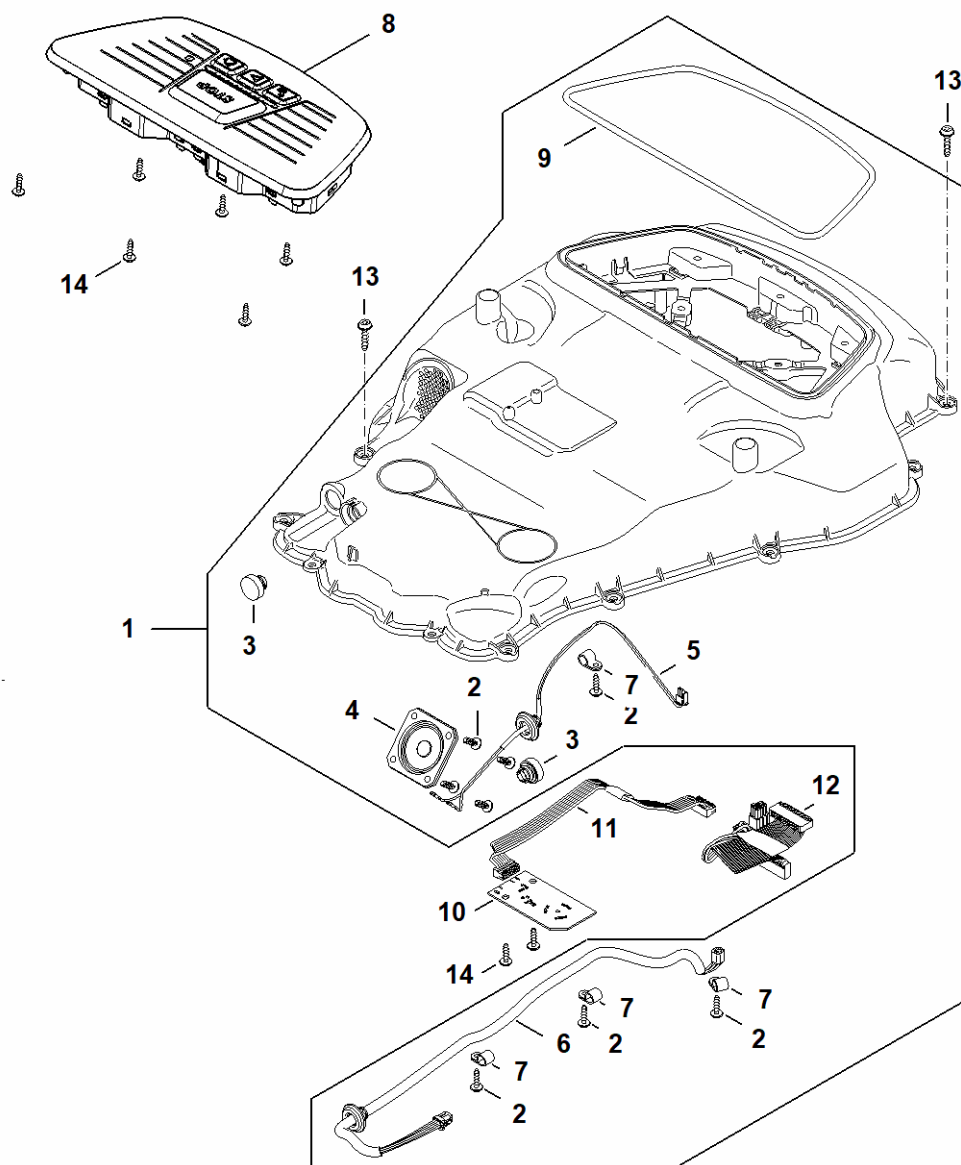

IMOW 7.0 PRO

Liste des pièces

19.02.2025

France, français

Table des matières

A - Capot	2
B - Carter supérieur	4
C - Partie inférieure du carter, châssis	6
D - Plateau de coupe, réglage en hauteur	8
E - Parties électriques	10
F - Schéma de contact	12
G - Station de base	14
H - Outil spécial	16
I - Numéro de machine	18

A - Capot

1A01-GET-0031

A - Capot

#	Numéro de pièce	Description	Quantité	Contient un ou plusieurs articles	Remarques
1	IA01 780 2005	Recouvrement	1	2	
2	6309 967 4415	Autocollant d'avertissement	2		
3	IA01 967 1507	Plaque matricule iMOW 7 PRO	1		
4	IA01 405 9201	Bande de DEL	1		
5	4128 141 8000	Vis de fermeture	4		
6	IA01 780 2007	Recouvrement	1	7	
7	IA01 967 7200	Pictogramme d'avertissement	1		
8	IA01 701 4403	Baguette de protection	1		
9	IA01 706 3601	Traverse	1		
10	9074 478 4140	Vis cylindrique IS-P6x25	13		
11	IA01 701 4402	Baguette de protection	1		
12	IA01 700 3102	Châssis	1	13	
13	IA01 706 8300	Feuille calorifuge	1		
14	IA01 432 0601	Couvercle	1		
15	9104 007 4270	Vis taraud P5x16	8		
16	IA01 403 2300	Support	1		
17	IA01 405 0700	Aimant	1		
18	IA01 400 7900	Unité à ultrasons	2		
19	6309 448 1200	Attache de câble	5		
20	IA01 430 1412	Module électronique Distributeur	1		
21	IA01 967 6300	Etiquette	1		

B - Carter supérieur

1A01-GET-0032
K10

B - Carter supérieur

#	Numéro de pièce	Description	Quantité	Contient un ou plusieurs articles	Remarques
1	IA01 700 8505	Carter	1	2 - 7, 9	
2	9104 007 4270	Vis taraud P5x16	8		
3	IA01 709 0500	Membrane	2		
4	IA01 401 0800	Haut-parleur	1		
5	IA01 440 0306	Câble	1		
6	IA01 440 0307	Câble	1		
7	6309 448 1200	Attache de câble	4		
8	IA01 430 7101	Unité de commande	1		
9	IA01 709 0406	Joint	1		
10	IA01 430 1405	Module électronique Détecteur de choc	1		
11	IA01 440 0304	Câble	1		
12	IA01 440 0305	Câble	1		
13	9074 478 4140	Vis cylindrique IS-P6x25	13		
14	9104 007 4270	Vis taraud P5x16	8		