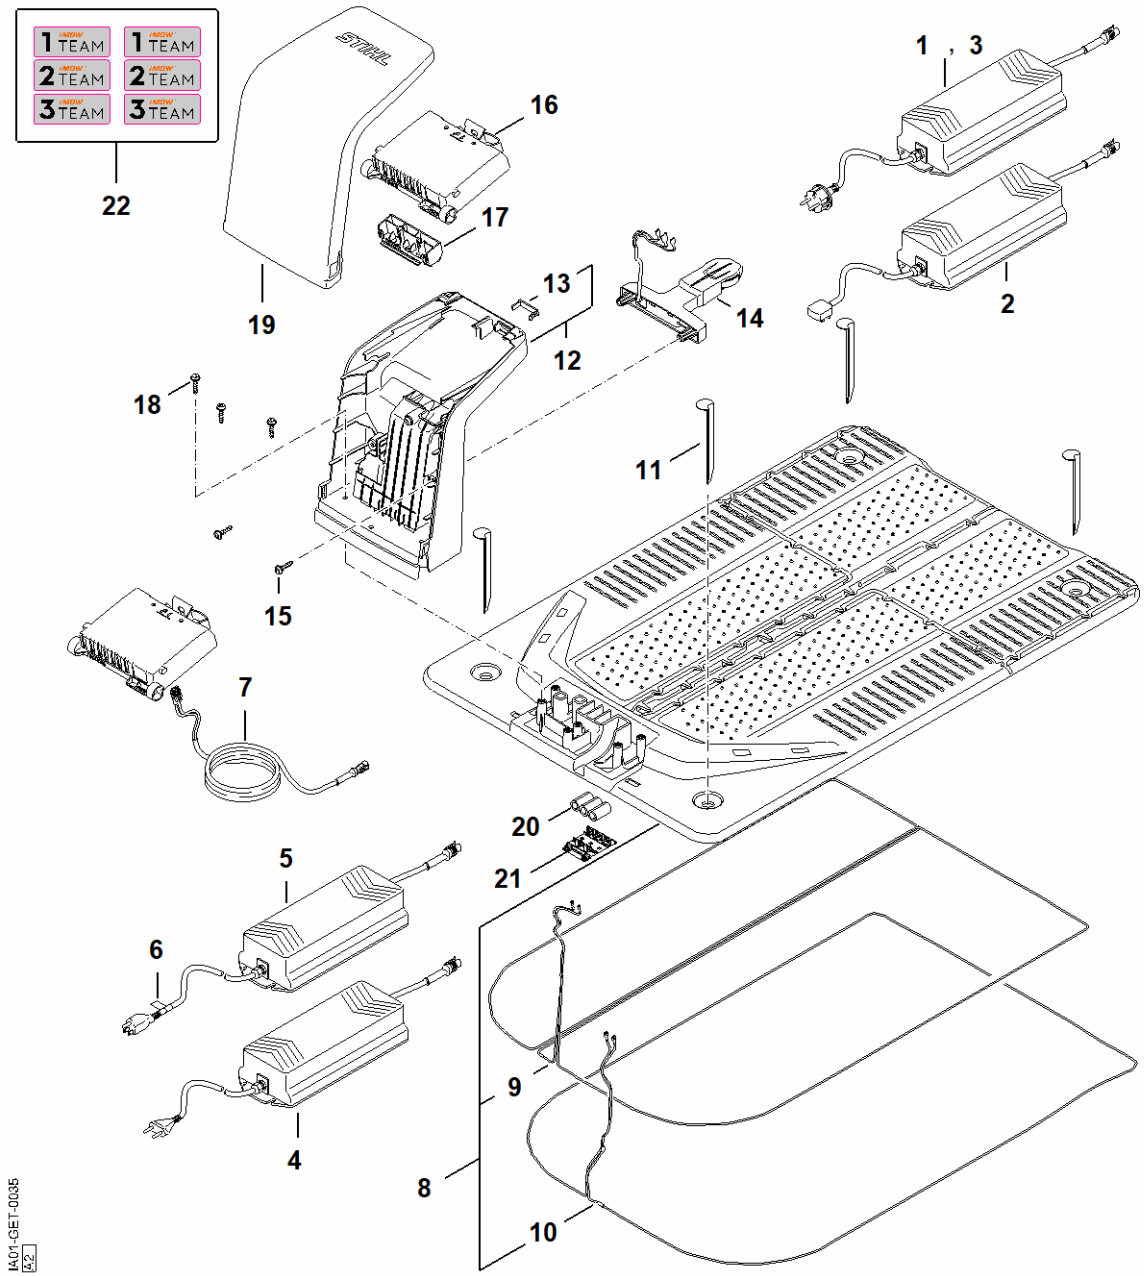

F - Schéma de contact

1A01-GET-0017
K1

F - Schéma de contact

#	Numéro de pièce	Description	Quantité	Contient un ou plusieurs articles	Remarques
1	IA01 430 1412	Module électronique Distributeur	1		
2	IA01 405 9201	Bande de DEL	1		
3	IA01 400 7900	Unité à ultrasons	2		
4	IA01 430 1421	Module électronique	1		
5	IA01 401 0800	Haut-parleur	1		
6	IA01 440 0306	Câble	1		
7	IA01 430 1405	Module électronique Détecteur de choc	1		
8	IA01 440 0304	Câble	1		
9	IA01 430 7101	Unité de commande	1		
10	IA01 440 0307	Câble	1		
11	IA01 440 3001	Faisceau de câbles	1		
12	IA01 430 1440	Module électronique Performances	1		
13	IA01 440 0305	Câble	1		
14	IA01 600 0200	Moteur électrique	1		
15	IA01 640 0100	Réducteur	2		
16	IA01 440 3000	Faisceau de câbles	1		

G - Station de base

1A01-GET-0035
1/2

G - Station de base

#	Numéro de pièce	Description	Quantité	Contient un ou plusieurs articles	Remarques
1	IA01 400 8510	Bloc d'alimentation secteur	1		
7	IA01 400 5600	Câble de charge	1		
8	IA01 703 8901	Plaque	1	9, 10	
9	IA01 440 0302	Câble	1		
10	IA01 440 0303	Câble	1		
11	6309 405 8710	Piquet de fixation	4		
12	IA01 700 8504	Carter	1	13	
13	IA01 432 0100	Regard	1		
14	IA01 430 6805	Crampon	1		
15	9074 478 4140	Vis cylindrique IS-P6x25	2		
16	IA01 430 1442	Module électronique Station d'accueil EVO	1		
17	IA01 432 3800	Recouvrement	1		
18	9074 478 4140	Vis cylindrique IS-P6x25	3		
19	IA01 701 3616	Recouvrement	1		
20	IA01 405 9000	Douille en ferrite	3		
21	IA01 701 2600	Couvercle	1		
22	IA01 967 6300	Etiquette	1		