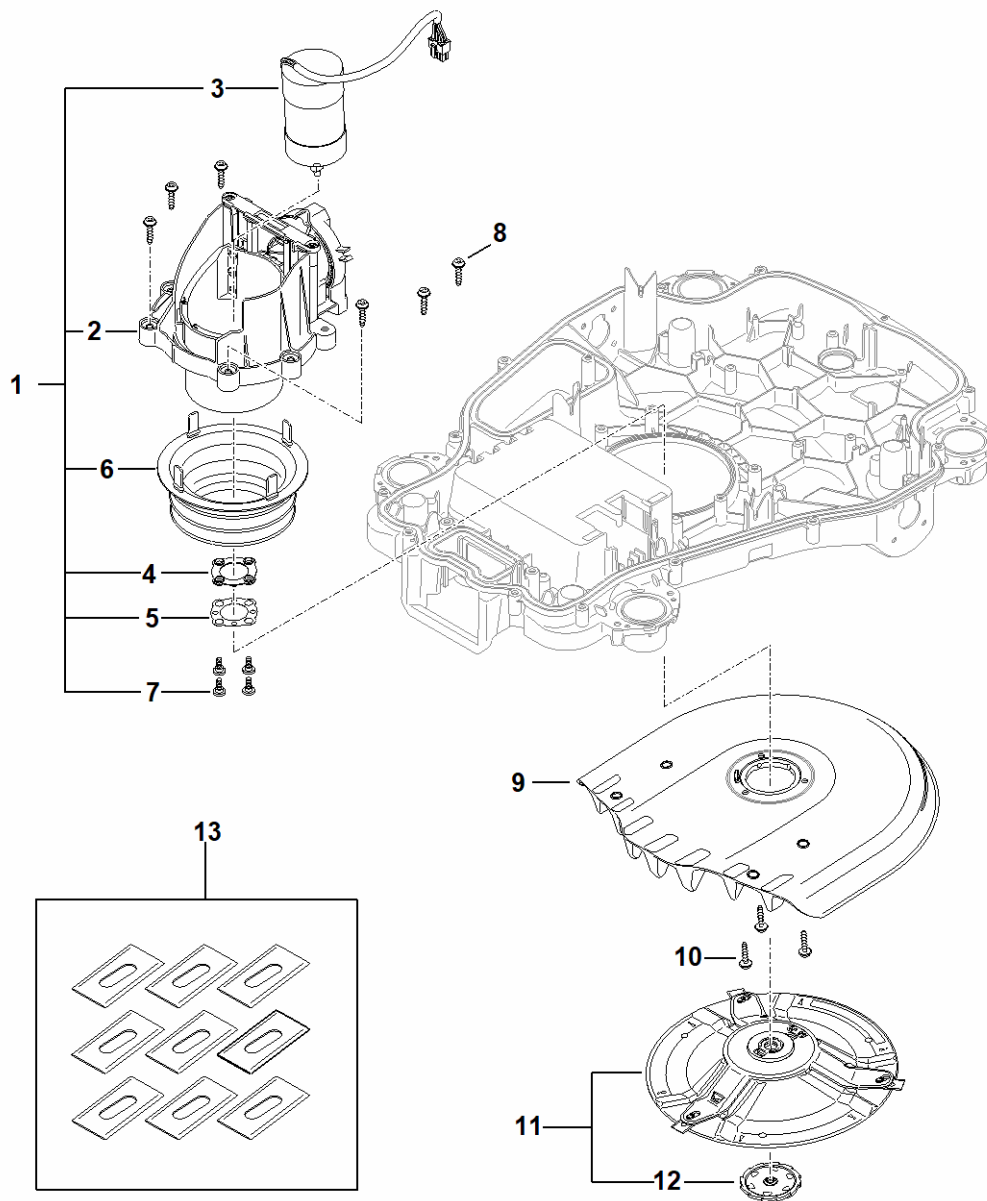

D - Plateau de coupe, réglage en hauteur

1A01-GET-0003
K10

D - Plateau de coupe, réglage en hauteur

#	Numéro de pièce	Description	Quantité	Contient un ou plusieurs articles	Remarques
1	IA01 780 5604	Réglage de la hauteur de coupe	1	2 - 7	
2	IA01 780 5601	Réglage de la hauteur de coupe	1		
3	IA01 600 0205	Moteur électrique	1		
4	IA01 706 6400	Silent-bloc	1		
5	IA01 708 9300	Rondelle	1		
6	IA01 701 6200	Soufflet	1		
7	0000 951 1116	Vis 5x12	4		
8	9074 478 4140	Vis cylindrique IS-P6x25	6		
9	IA01 701 1002	Corps	1		
10	9074 478 4140	Vis cylindrique IS-P6x25	3		
11	IA01 730 4404	Tondeuse	1	12	
12	IA01 760 9700	Entraîneur	1		
13	IA00 007 4206	Jeu de lames DURO PLUS iMOW Paquet de 9	1