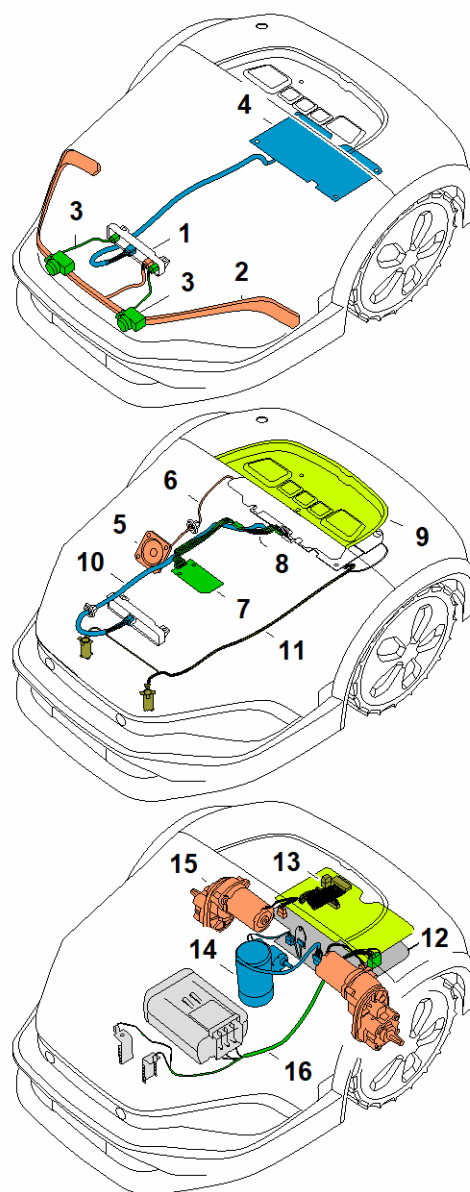

E - Parties électriques

1A01-GET-0034
K10

E - Parties électriques

#	Numéro de pièce	Description	Quantité	Contient un ou plusieurs articles	Remarques
1	IA01 400 6500	AAI 310	1	2	
2	EA01 967 7300	Pictogramme d'avertissement	1		
3	IA01 701 3605	Recouvrement	1		
4	9074 478 4140	Vis cylindrique IS-P6x25	4		
5	IA01 430 6800	Crampon	1		
6	9074 478 4140	Vis cylindrique IS-P6x25	2		
7	IA01 400 8000	Aimant	1	8	
8	6309 405 0710	Aimant	1		
9	IA01 432 3802	Recouvrement	1		
10	9104 007 4270	Vis taraud P5x16	14		
11	IA01 430 1421	Module électronique	1		
12	IA01 430 1440	Module électronique Performances	1	13	
13	IA01 439 0501	Joint	1		
14	6309 448 1200	Attache de câble	3		
15	IA01 431 9000	Etrier	1		
16	IA01 440 3001	Faisceau de câbles	1		
17	IA01 440 3000	Faisceau de câbles	1		

F - Schéma de contact

1A01-GET-0017
K1

F - Schéma de contact

#	Numéro de pièce	Description	Quantité	Contient un ou plusieurs articles	Remarques
1	IA01 430 1412	Module électronique Distributeur	1		
2	IA01 405 9201	Bande de DEL	1		
3	IA01 400 7900	Unité à ultrasons	2		
4	IA01 430 1421	Module électronique	1		
5	IA01 401 0800	Haut-parleur	1		
6	IA01 440 0306	Câble	1		
7	IA01 430 1405	Module électronique Détecteur de choc	1		
8	IA01 440 0304	Câble	1		
9	IA01 430 7101	Unité de commande	1		
10	IA01 440 0307	Câble	1		
11	IA01 440 3001	Faisceau de câbles	1		
12	IA01 430 1440	Module électronique Performances	1		
13	IA01 440 0305	Câble	1		
14	IA01 600 0200	Moteur électrique	1		
15	IA01 640 0100	Réducteur	2		
16	IA01 440 3000	Faisceau de câbles	1		