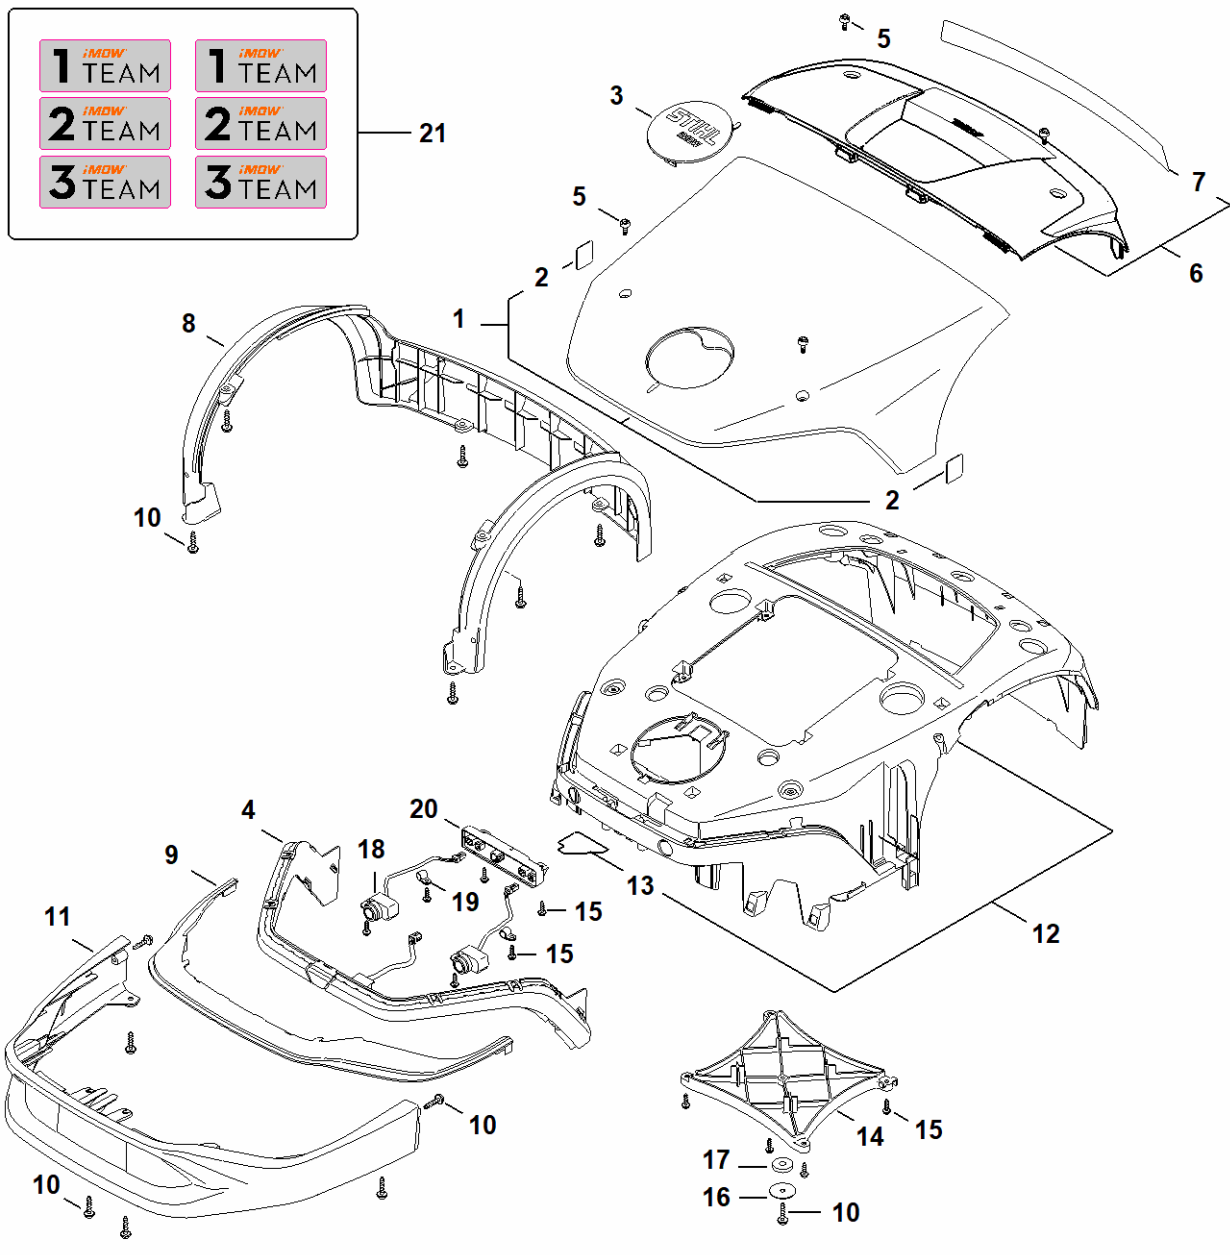

IMOW 7.0 PRO

Liste des pièces

19.02.2025

France, français

Table des matières

A - Capot	2
B - Carter supérieur	4
C - Partie inférieure du carter, châssis	6
D - Plateau de coupe, réglage en hauteur	8
E - Parties électriques	10
F - Schéma de contact	12
G - Station de base	14
H - Outil spécial	16
I - Numéro de machine	18

A - Capot

1A01-GET-0031

A - Capot

#	Numéro de pièce	Description	Quantité	Contient un ou plusieurs articles	Remarques
1	IA01 780 2005	Recouvrement	1	2	
2	6309 967 4415	Autocollant d'avertissement	2		
3	IA01 967 1507	Plaque matricule iMOW 7 PRO	1		
4	IA01 405 9201	Bande de DEL	1		
5	4128 141 8000	Vis de fermeture	4		
6	IA01 780 2007	Recouvrement	1	7	
7	IA01 967 7200	Pictogramme d'avertissement	1		
8	IA01 701 4403	Baguette de protection	1		
9	IA01 706 3601	Traverse	1		
10	9074 478 4140	Vis cylindrique IS-P6x25	13		
11	IA01 701 4402	Baguette de protection	1		
12	IA01 700 3102	Châssis	1	13	
13	IA01 706 8300	Feuille calorifuge	1		
14	IA01 432 0601	Couvercle	1		
15	9104 007 4270	Vis taraud P5x16	8		
16	IA01 403 2300	Support	1		
17	IA01 405 0700	Aimant	1		
18	IA01 400 7900	Unité à ultrasons	2		
19	6309 448 1200	Attache de câble	5		
20	IA01 430 1412	Module électronique Distributeur	1		
21	IA01 967 6300	Etiquette	1		

B - Carter supérieur

1A01-GET-0032
K10

B - Carter supérieur

#	Numéro de pièce	Description	Quantité	Contient un ou plusieurs articles	Remarques
1	IA01 700 8505	Carter	1	2 - 7, 9	
2	9104 007 4270	Vis taraud P5x16	8		
3	IA01 709 0500	Membrane	2		
4	IA01 401 0800	Haut-parleur	1		
5	IA01 440 0306	Câble	1		
6	IA01 440 0307	Câble	1		
7	6309 448 1200	Attache de câble	4		
8	IA01 430 7101	Unité de commande	1		
9	IA01 709 0406	Joint	1		
10	IA01 430 1405	Module électronique Détecteur de choc	1		
11	IA01 440 0304	Câble	1		
12	IA01 440 0305	Câble	1		
13	9074 478 4140	Vis cylindrique IS-P6x25	13		
14	9104 007 4270	Vis taraud P5x16	8		