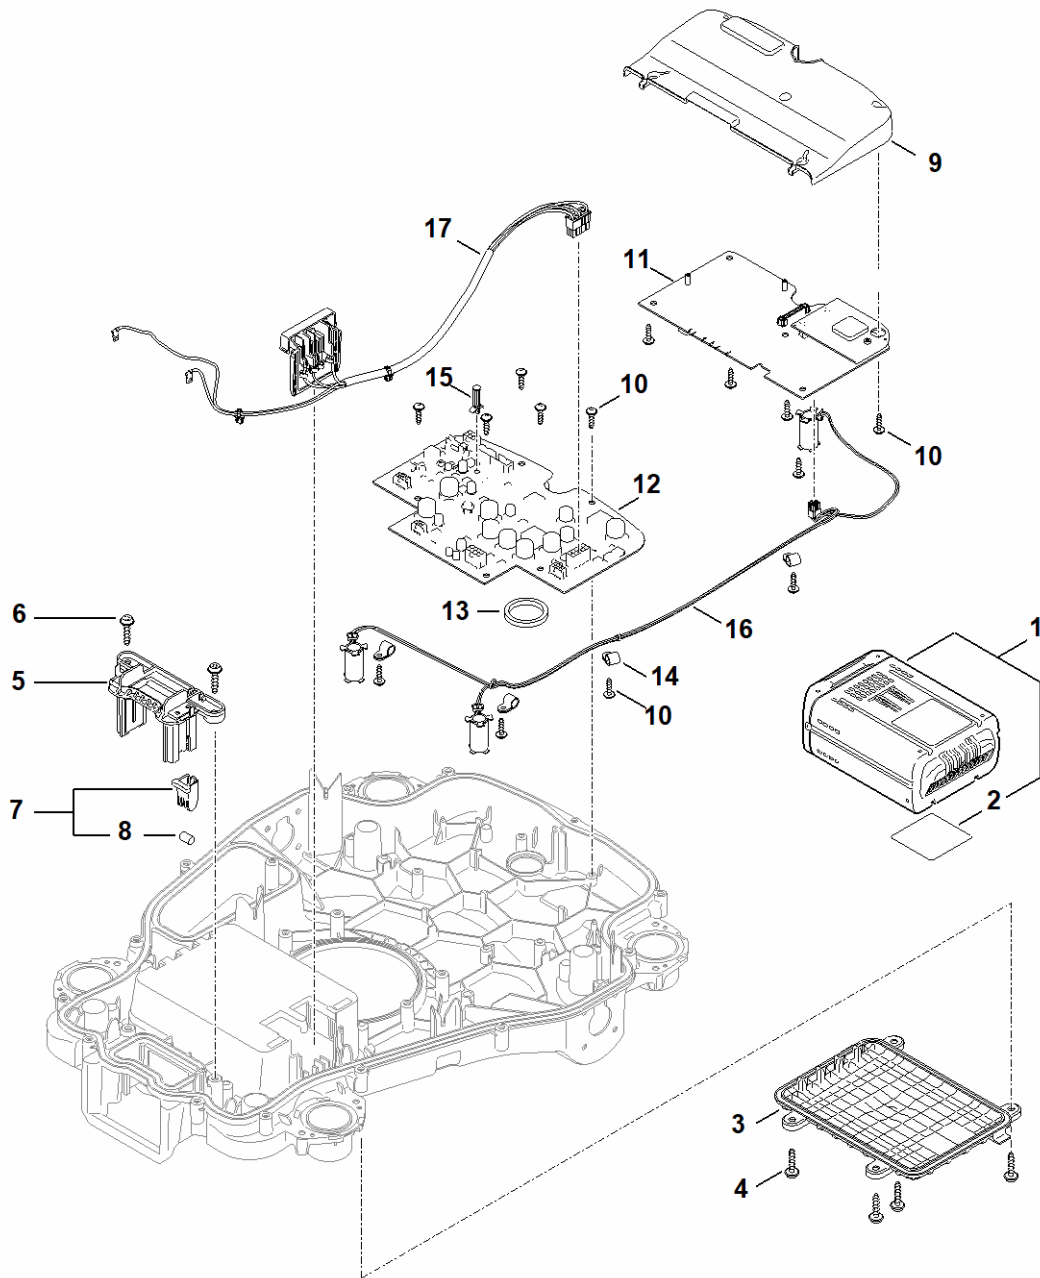

D - Plateau de coupe, réglage en hauteur

1A01-GET-0003
K10

D - Plateau de coupe, réglage en hauteur

#	Numéro de pièce	Description	Quantité	Contient un ou plusieurs articles	Remarques
1	IA01 780 5604	Réglage de la hauteur de coupe	1	2 - 7	
2	IA01 780 5601	Réglage de la hauteur de coupe	1		
3	IA01 600 0205	Moteur électrique	1		
4	IA01 706 6400	Silent-bloc	1		
5	IA01 708 9300	Rondelle	1		
6	IA01 701 6200	Soufflet	1		
7	0000 951 1116	Vis 5x12	4		
8	9074 478 4140	Vis cylindrique IS-P6x25	6		
9	IA01 701 1002	Corps	1		
10	9074 478 4140	Vis cylindrique IS-P6x25	3		
11	IA01 730 4404	Tondeuse	1	12	
12	IA01 760 9700	Entraîneur	1		
13	IA00 007 4206	Jeu de lames DURO PLUS iMOW Paquet de 9	1		

E - Parties électriques

1A01-GET-0034
K10

E - Parties électriques

#	Numéro de pièce	Description	Quantité	Contient un ou plusieurs articles	Remarques
1	IA01 400 6500	AAI 310	1	2	
2	EA01 967 7300	Pictogramme d'avertissement	1		
3	IA01 701 3605	Recouvrement	1		
4	9074 478 4140	Vis cylindrique IS-P6x25	4		
5	IA01 430 6800	Crampon	1		
6	9074 478 4140	Vis cylindrique IS-P6x25	2		
7	IA01 400 8000	Aimant	1	8	
8	6309 405 0710	Aimant	1		
9	IA01 432 3802	Recouvrement	1		
10	9104 007 4270	Vis taraud P5x16	14		
11	IA01 430 1421	Module électronique	1		
12	IA01 430 1440	Module électronique Performances	1	13	
13	IA01 439 0501	Joint	1		
14	6309 448 1200	Attache de câble	3		
15	IA01 431 9000	Etrier	1		
16	IA01 440 3001	Faisceau de câbles	1		
17	IA01 440 3000	Faisceau de câbles	1		