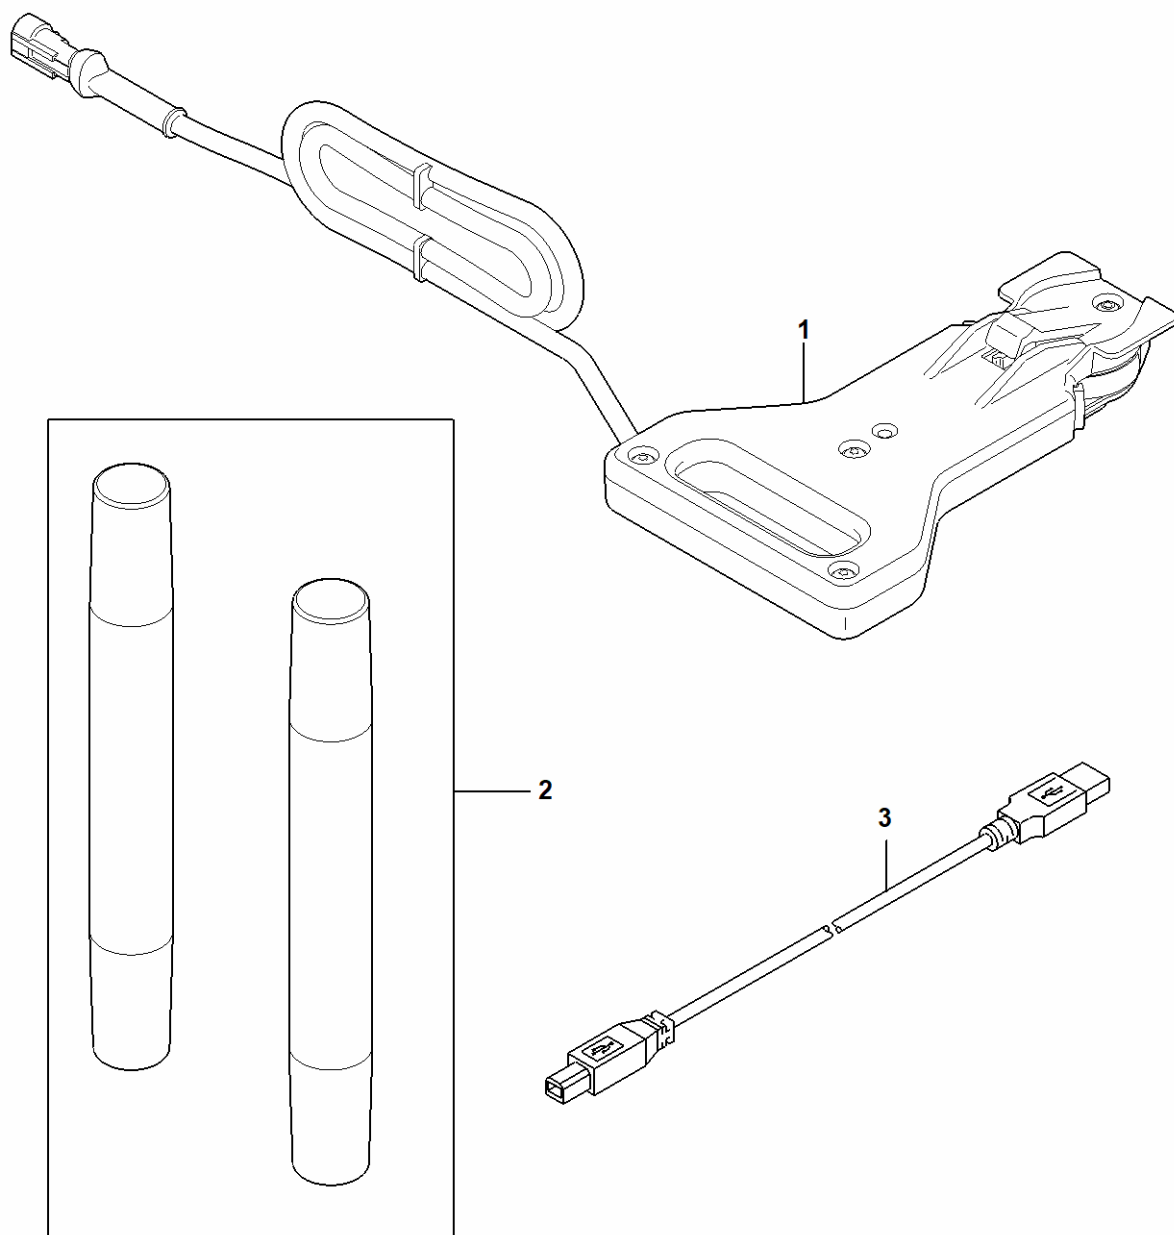

H - Outil spécial

1A00-GET-0000
[Logo]

H - Outil spécial

#	Numéro de pièce	Description	Quantité	Contient un ou plusieurs articles	Remarques
1	IA00 400 5500	Adaptateur de recharge IMOW	1		
2	IA00 890 3101	Chevalet de montage	1		
3	5910 840 0503	Câble de raccordement USB 2.0 2,0 m	1