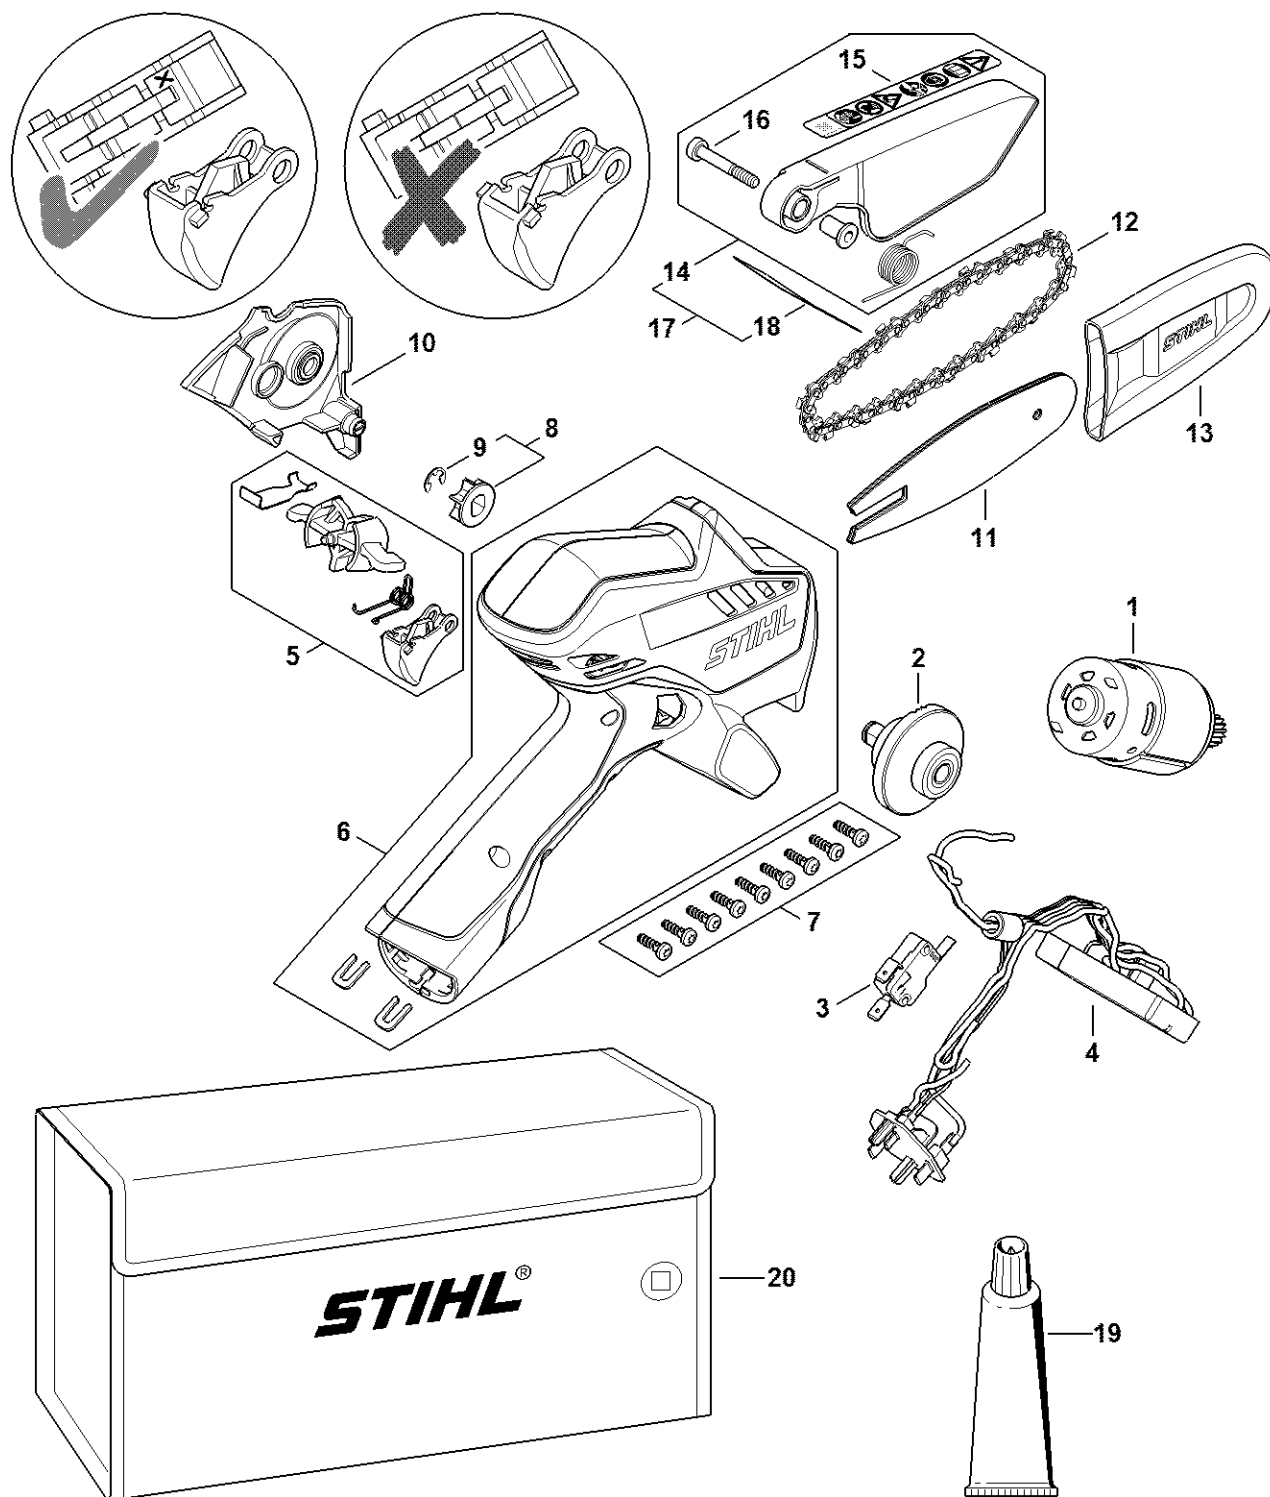

Pièces de rechange de Numéro de machine 929771306

CA01-GET-0000-A1

Pièces de rechange de Numéro de machine 929771306

#	Numéro de pièce	Description	Quantité	Contient un ou plusieurs articles	Remarques
1	GA01 600 0205	Moteur électrique 8-10 V	1		
2	GA01 640 2200	Arbre d'entraînement	1		
3	GA01 435 0301	Commutateur	1		
4	GA01 430 1420	Module électronique	1		
5	GA01 007 3802	Jeu d'éléments de commande	1		
6	GA01 790 1122	Monture de poignée	1		
7	9104 003 3004	Vis Parker P4x14	9		
8	GA01 007 2600	Jeu Pignon 1/4" Picco 6Z	1	9	
9	9460 624 0600	Anneau d'arrêt 6	1		
10	GA01 640 1700	Couvercle de pignon	1		
11	3007 003 0101	Guide-chaîne L 10cm/4" 1,1mm/0.043"	1		
12	3670 006 0028	71 PM3 Picco Micro Chaîne	1		RUS
12	3670 000 0028	71 PM3 Picco Micro Chaîne	1		
13	0000 792 9164	Protège-chaîne	1		
14	GA01 710 7020	Capot protecteur EU	1	15, 16	
15	GA01 967 7500	Avertissement	1		
16	9074 477 4148	Vis cylindrique IS-P5x34	1		
19	0781 120 1109	Graisse multifonctionnelle 80 g	1		
20	GA01 491 0100	Sac	1		

Pièces de rechange jusqu'à numéro de machine 929771305

G401-GET-0003-41

Pièces de rechange jusqu'à numéro de machine 929771305

#	Numéro de pièce	Description	Quantité	Contient un ou plusieurs articles	Remarques
1	GA01 600 0205	Moteur électrique 8-10 V	1		
2	GA01 640 2200	Arbre d'entraînement	1		
3	GA01 435 0301	Commutateur	1		
4	GA01 430 1420	Module électronique	1		
5	GA01 007 4600	Jeu de pièces carter de poignées avec él	1		
6	9104 003 3004	Vis Parker P4x14	9		
7	GA01 007 2600	Jeu Pignon 1/4" Picco 6Z	1	8	
8	9460 624 0600	Anneau d'arrêt 6	1		
9	GA01 640 1700	Couvercle de pignon	1		
10	3007 003 0101	Guide-chaîne L 10cm/4" 1,1mm/0.043"	1		
11	3670 000 0028	71 PM3 Picco Micro Chaîne	1		
11	3670 006 0028	71 PM3 Picco Micro Chaîne	1		RUS
12	0000 792 9164	Protège-chaîne	1		
13	GA01 710 7020	Capot protecteur EU	1	14, 15	
14	GA01 967 7500	Avertissement	1		
15	9074 477 4148	Vis cylindrique IS-P5x34	1		
18	0781 120 1109	Graisse multifonctionnelle 80 g	1		
19	GA01 491 0100	Sac	1		