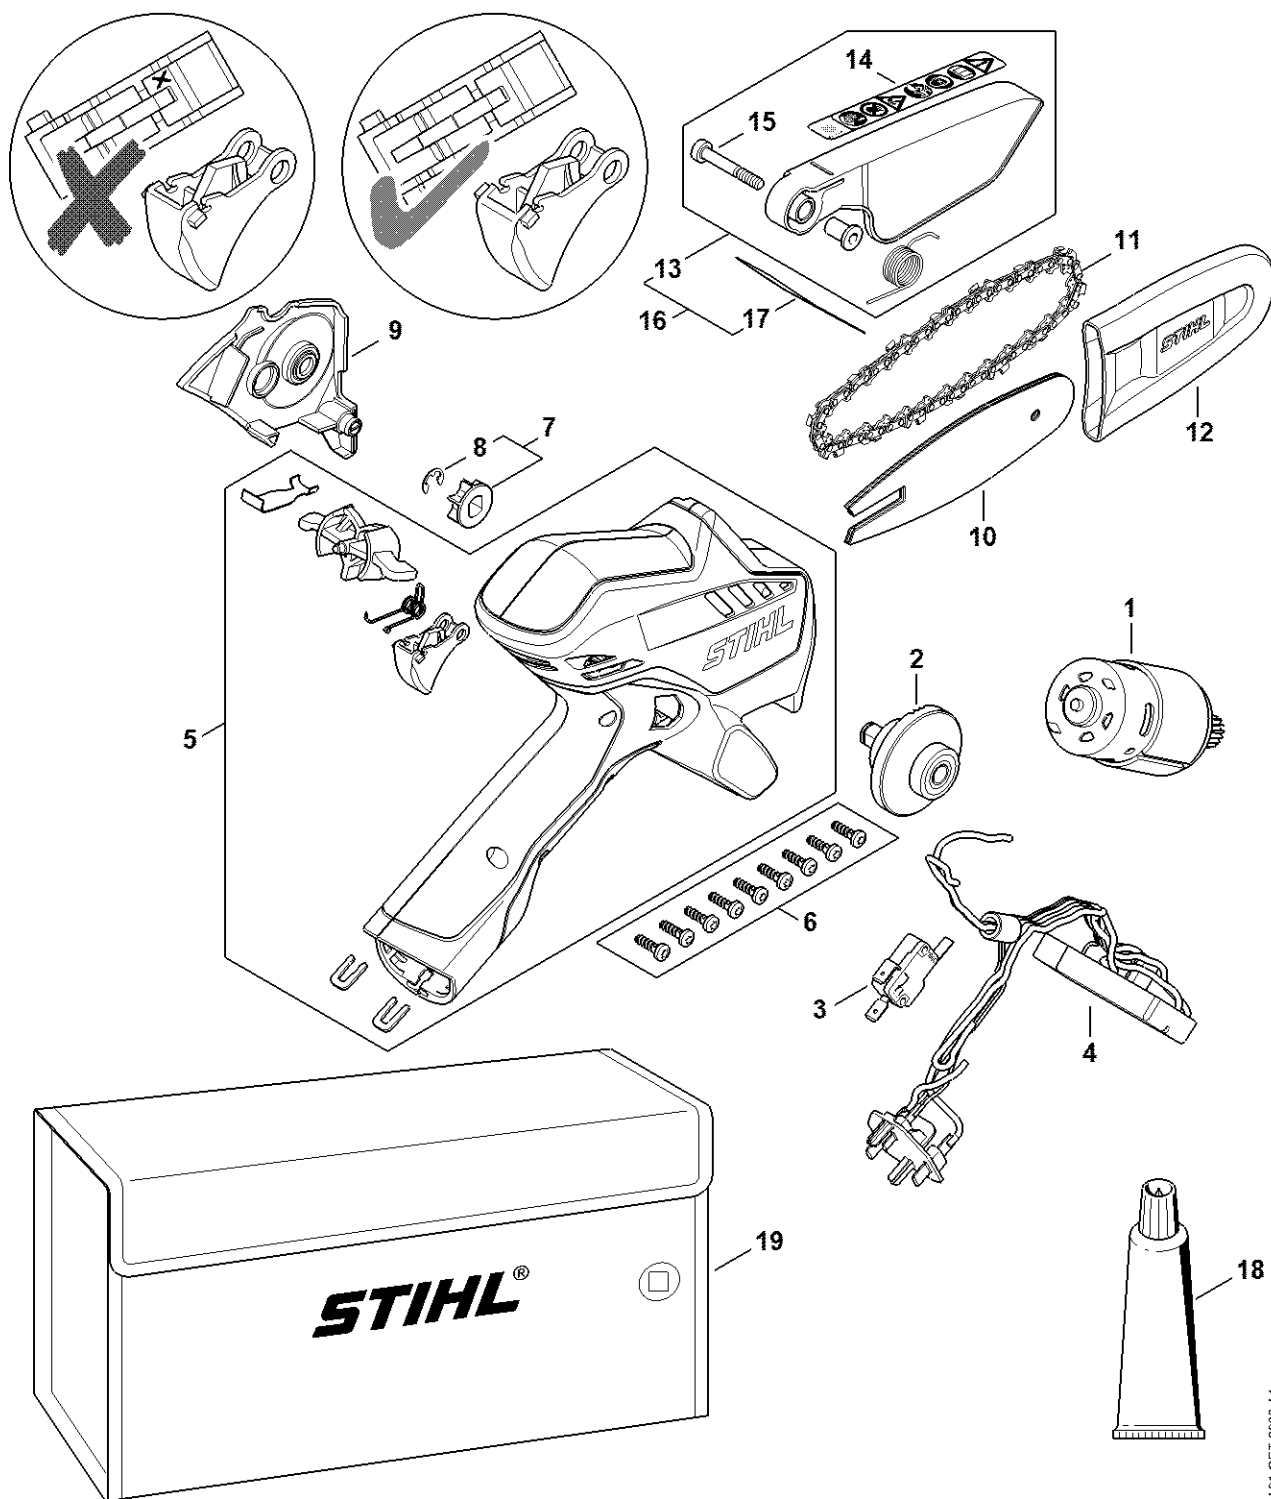

Pièces de rechange de Numéro de machine 929771306

CA01-GET-0000-A1

Pièces de rechange de Numéro de machine 929771306

#	Numéro de pièce	Description	Quantité	Contient un ou plusieurs articles	Remarques
1	GA01 600 0205	Moteur électrique 8-10 V	1		
2	GA01 640 2200	Arbre d'entraînement	1		
3	GA01 435 0301	Commutateur	1		
4	GA01 430 1420	Module électronique	1		
5	GA01 007 3802	Jeu d'éléments de commande	1		
6	GA01 790 1122	Monture de poignée	1		
7	9104 003 3004	Vis Parker P4x14	9		
8	GA01 007 2600	Jeu Pignon 1/4" Picco 6Z	1	9	
9	9460 624 0600	Anneau d'arrêt 6	1		
10	GA01 640 1700	Couvercle de pignon	1		
11	3007 003 0101	Guide-chaîne L 10cm/4" 1,1mm/0.043"	1		
12	3670 006 0028	71 PM3 Picco Micro Chaîne	1		RUS
12	3670 000 0028	71 PM3 Picco Micro Chaîne	1		
13	0000 792 9164	Protège-chaîne	1		
14	GA01 710 7020	Capot protecteur EU	1	15, 16	
15	GA01 967 7500	Avertissement	1		
16	9074 477 4148	Vis cylindrique IS-P5x34	1		
19	0781 120 1109	Graisse multifonctionnelle 80 g	1		
20	GA01 491 0100	Sac	1		

Pièces de rechange jusqu'à numéro de machine 929771305

G401-GET-0003-41

Pièces de rechange jusqu'à numéro de machine 929771305

#	Numéro de pièce	Description	Quantité	Contient un ou plusieurs articles	Remarques
1	GA01 600 0205	Moteur électrique 8-10 V	1		
2	GA01 640 2200	Arbre d'entraînement	1		
3	GA01 435 0301	Commutateur	1		
4	GA01 430 1420	Module électronique	1		
5	GA01 007 4600	Jeu de pièces carter de poignées avec él	1		
6	9104 003 3004	Vis Parker P4x14	9		
7	GA01 007 2600	Jeu Pignon 1/4" Picco 6Z	1	8	
8	9460 624 0600	Anneau d'arrêt 6	1		
9	GA01 640 1700	Couvercle de pignon	1		
10	3007 003 0101	Guide-chaîne L 10cm/4" 1,1mm/0.043"	1		
11	3670 000 0028	71 PM3 Picco Micro Chaîne	1		
11	3670 006 0028	71 PM3 Picco Micro Chaîne	1		RUS
12	0000 792 9164	Protège-chaîne	1		
13	GA01 710 7020	Capot protecteur EU	1	14, 15	
14	GA01 967 7500	Avertissement	1		
15	9074 477 4148	Vis cylindrique IS-P5x34	1		
18	0781 120 1109	Graisse multifonctionnelle 80 g	1		
19	GA01 491 0100	Sac	1		