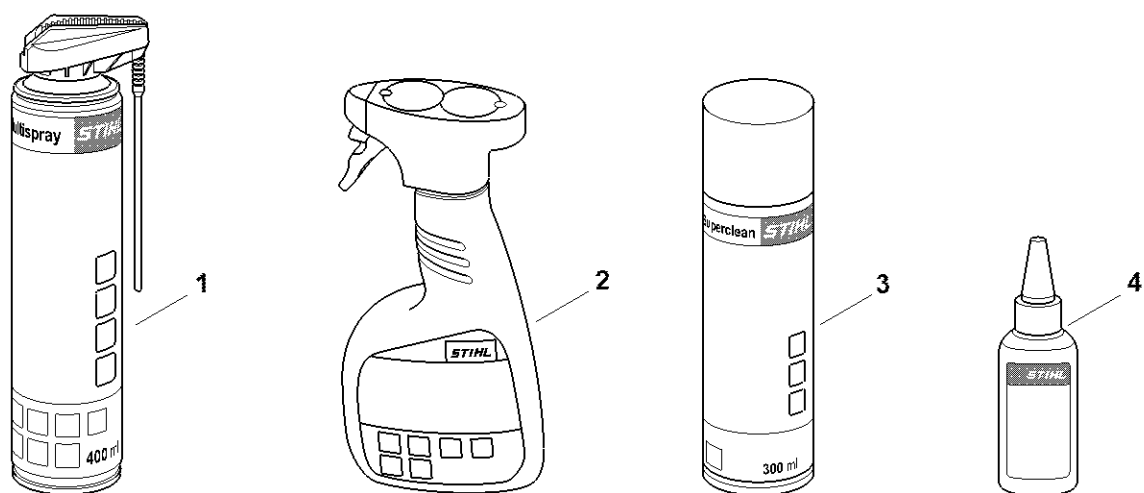

0000-GET-0171-A0

Produits de soins

#	Numéro de pièce	Description	Quantité	Contient un ou plusieurs articles	Remarques
1	0730 411 7002	Multispray 50 ml	1		
1	0730 411 7000	Multispray	1		
2	0000 881 9400	Produit de nettoyage spécial	1		
2	0000 881 9409	Produit de nettoyage spécial 5 l	1		
3	0782 420 1001	Détachant de résine 50 ml	1		
3	0782 420 1002	Détachant de résine 300 ml	1		
4	0782 516 8500	Multioil Bio 50 ml	1