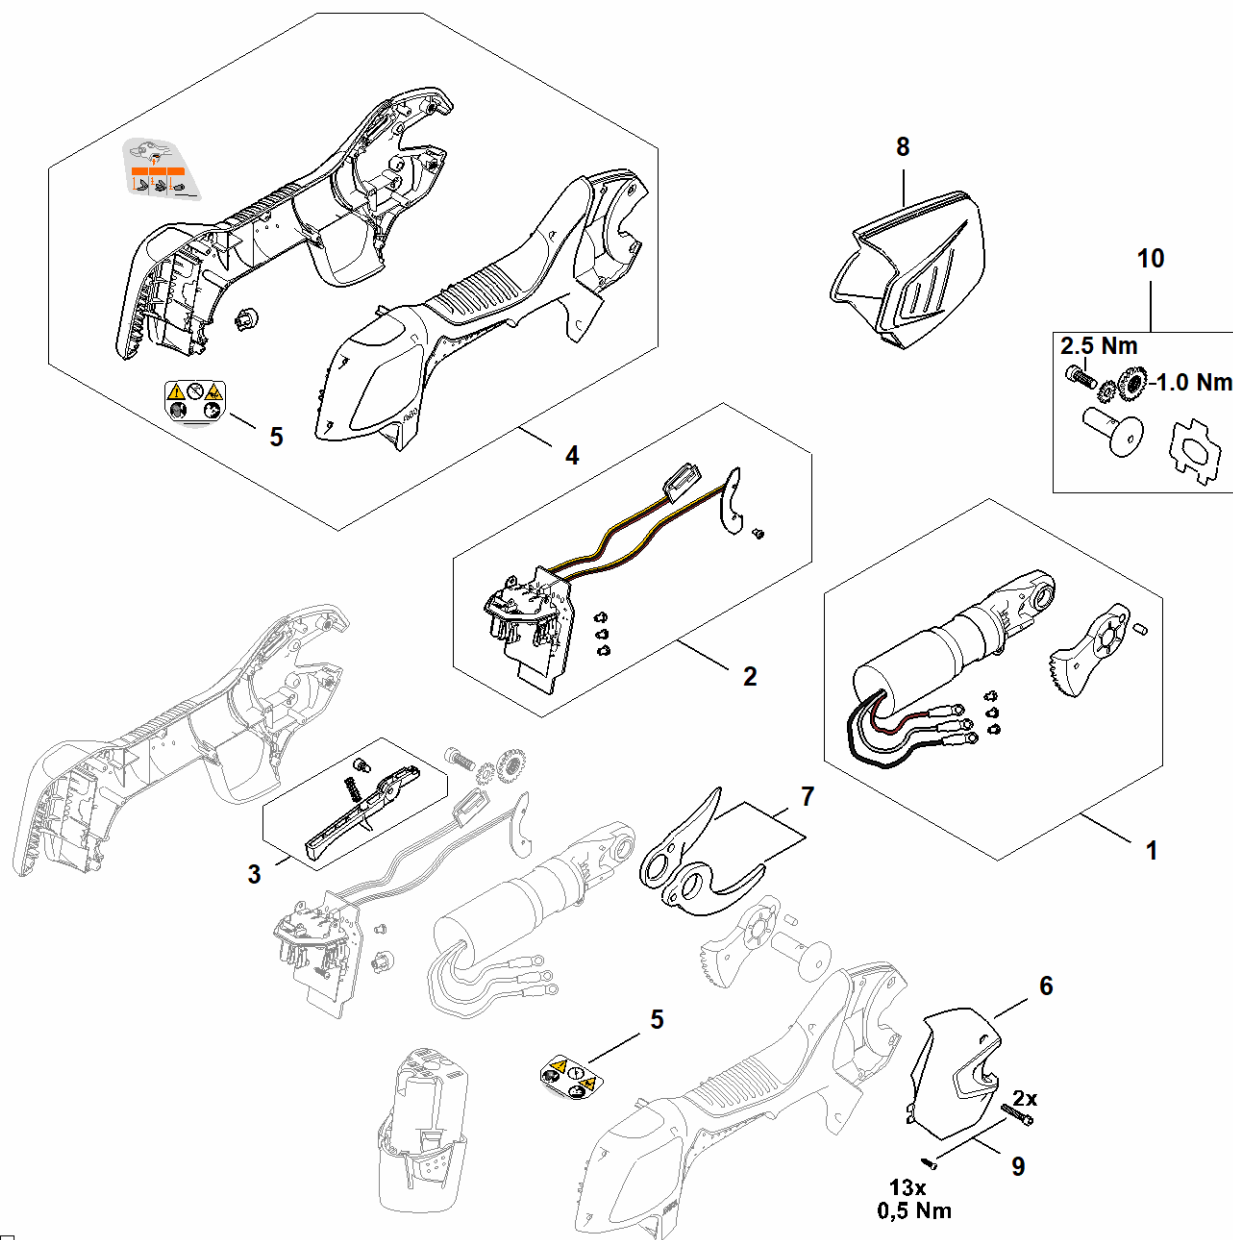

A - Pièces de rechange

VAD5-GET-0000
K01

A - Pièces de rechange

#	Numéro de pièce	Description	Quantité	Contient un ou plusieurs articles	Remarques
1	VA05 600 0202	Moteur électrique	1		
2	VA05 430 1401	Module électronique	1		
3	VA05 430 2101	Levier de commande	1		
4	VA05 790 1001	Carter de poignée	1	5	
5	VA05 967 7300	Pictogramme d'avertissement	1		
6	VA05 602 0400	Recouvrement	1		
7	VA05 007 4200	Jeu de lames	1		
8	VA05 790 3900	Protecteur de transport	1		
9	VA05 007 1000	Jeu de pièces de vis	1		
10	VA05 710 8700	Vis à embase	1		