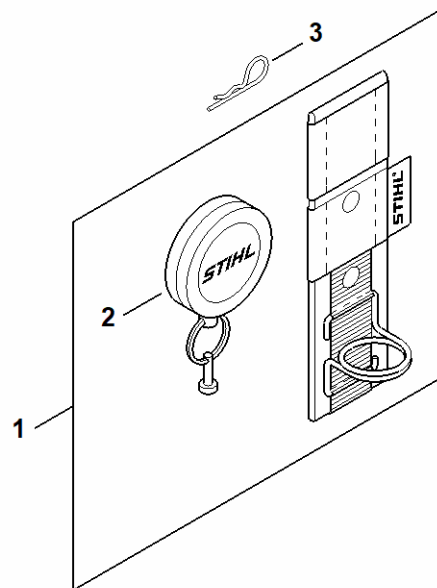

# Porte-craie ADVANCE X-Flex

0000-GET-0192  
E2

# Porte-craie ADVANCE X-Flex

#	Numéro de pièce	Description	Quantité	Contient un ou plusieurs articles	Remarques
1	0000 881 1603	Porte-craie ADVANCE X-Flex	1	2	
2	0000 882 6800	Enrouleur	1		
3	0000 007 1904	Jeu de goupilles	1		6 pièces