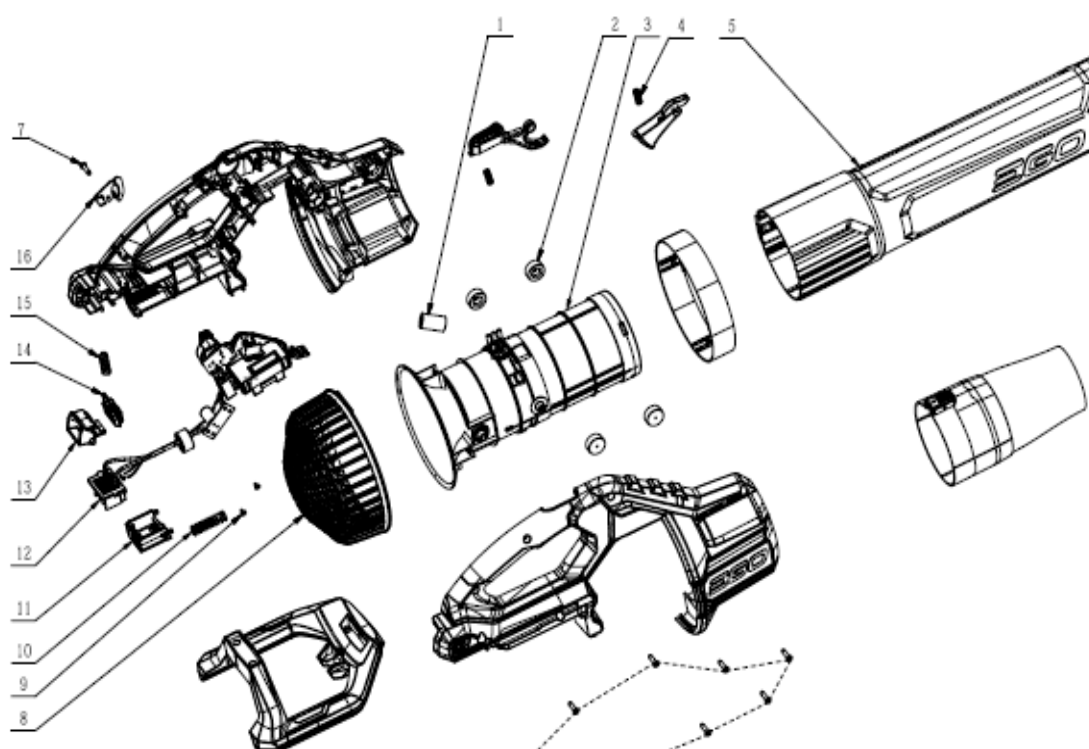

PIÈCES DÉTACHÉES

Souffleur 56V

LB7650E

Repair Parts_Blower_4716 (LB7650E)

Index No.	Art. No.	Description	QTY in machine	Weight (g)	Size LxWxH (mm)
1	3680196001	Magnet Ring	1	18	16x16x28
2	5650519001	Rubber Gasket	4	2,4	20x9.9x8.9
3	2828754001	Ducted Set	1	525	146x146x260
4	3660088003	Knob-reset Spring	2	0,2	6x6x18
5	2828460002	Blow Tube Assembly	1	298	94x94x484
6	5610274003	Self Tapping Screw	1	0,8	5.6x5.6x18
7	5610294001	Tapping Screw	15	1,3	7x7x18
8	3132552001	Fan Baffle	1	80	169x166.5x78
9	5620176002	Screw With Washer	2	3	6x6x7.5
10	3660818001	Compression Spring	1	3,4	41x11x11
11	3131427001	Sliding Block	1	9,7	42x41x20
12	2831131001	Electric Assembly	1	200	100x80x50
13	3127498001	Power Pack Button	1	9,5	43x36.8x27.5
14	3127497001	Power Pack Button	1	5	42.5x24.5x11.4
15	3660013003	Spring1	1	1	9.9x9.9x25
16	3706375001	Hook	1	10,5	37x31x20